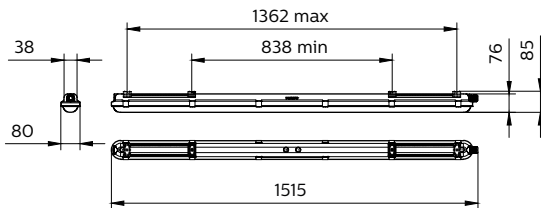

CoreLine Waterdicht WT120C

Duurzaamheidsgegevens

Sustainability rating	Unclassified
Reparatieklasse	Bij reparatieklasse C kan de driver van dit armatuur worden vervangen door een servicetechnicus. Er is speciale zorg nodig bij het demonteren en weer monteren, en er kan specifiek gereedschap nodig zijn. Onderdelen en documentatie zijn enige tijd beschikbaar.
Ingebedde koolstof (A1-A3)	25,1 kg CO₂e
Verhouding van bewerkte materialen in product	15 %
Recyclebare inhoudsverhouding van het eindproduct	53,7 %
GWP totaal B6 (kg CO₂eq) Opgegeven eenheid	Bereken met uw lokale energiemixwaarde: Vermogen (kW, aangegeven eenheid) * Levensduur (uren, aangegeven eenheid) * Energimix (kg CO₂eq / kWh)
GWP totaal B6 (kg CO₂eq) Functionele eenheid	Bereken met uw lokale energiemixwaarde: Aangegeven vermogen (kW) * 1000 (lm) / lumenoutput (lm) Aangegeven eenheid * 35000 (uur) * energiemix (kg CO₂ eq / kWh)

Productgegevens

Productnaam voor bestelling	WT120C G2 LED34S/840 PSD ELB3 L1500
Volledige productnaam	WT120C G2 LED34S/840 PSD ELB3 L1500
Full EOC	871869688313600
Bestelcode	8718696883136
Materiaalnr. (12NC)	910505100064
Lokale code	8718696883136
Numerator - Aantal per pak	1
EAN/UPC - product/behuizing	8718696883136
Numerator - Dozen per buitendoos	1
EAN/UPC - Case	8718696883136
Code productfamilie	WT130C [Coreline Waterproof G2 LSC]

Maatschets