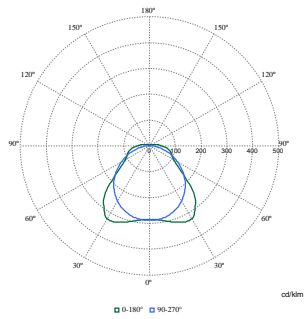

Productgegevens

Productnaam voor bestelling	WT120C G2 LED34S/840 PSD ELB3 L1500
Volledige productnaam	WT120C G2 LED34S/840 PSD ELB3 L1500
Full EOC	871869688313600
Bestelcode	8718696883136
Materiaalnr. (12NC)	910505100064
Lokale code	8718696883136
Numerator - Aantal per pak	1
EAN/UPC - product/behuizing	8718696883136
Numerator - Dozen per buitendoos	1
EAN/UPC - Case	8718696883136
Code productfamilie	WT130C [Coreline Waterproof G2 LSC]

Maatschets

CoreLine Waterdicht WT120C

Fotometrische gegevens

Polar Normal (separate) - WT120CI - 910505100064