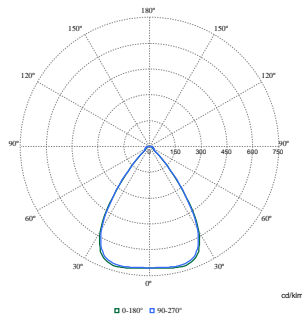

Fotometrische gegevens

Polar Normal (separate) - BY580PI - 910505102904