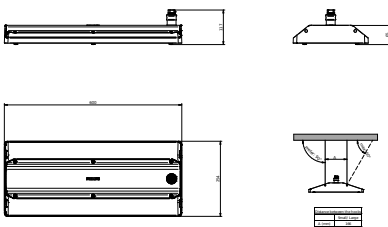

GentleSpace Gen4

Lumenbehoud (EN-IEC 62722-2-1) bij mediaan L85
bruikbare levensduur van 100.000 uur

Productgegevens

Productnaam voor bestelling	BY580P 170S/840 DIA HE MB GC SI
Volledige productnaam	BY580P 170S/840 DIA HE MB GC SI
Full EOC	872016959439500
Bestelcode	8720169594395
Materiaalnr. (12NC)	910505102904

Lokale code	8720169594395
Numerator - Aantal per pak	1
EAN/UPC - product/behuizing	8720169594395
Numerator - Dozen per buitendoos	1
EAN/UPC - Case	8720169594395
Code productfamilie	BY580P [Gentlespace gen4 Small]

Maatschets

BY580P, BY582P suspended