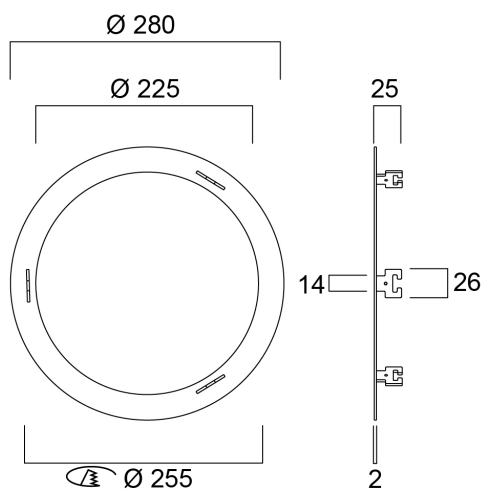

Verloopring RAL9010 225/255-270/280

Artikelnummer 0030464

SYLVANIA

PRO

De verloopring is geschikt voor een armatuur met een uitsparing van 225 mm. Als deze wordt samengevoegd, kan deze worden gebruikt in een nieuwe uitsparing van 255 mm-max 270 mm. Buitenring met een diameter van 280 mm. RAL9010.

Technische gegevens

Afmetingen (mm)

Fotometrie

Verloopring RAL9010 225/255-270/280

Artikelnummer 0030464

SYLVANIA

Algemene gegevens

Productnaam	Verloopring RAL9010 225/255-270/280
Technologie	Non - Electrical Device
Type of accessory	Other
Montage	Plafondinbouw
Algemene toepassing	Onderwijs, Horeca, Kantoor, Winkel
ETIM klasse	EC002557
E-nummer FI	4278415
Garantie	3 jaar

Fysieke gegevens

Kleur behuizing	RAL 9010 - Pure white
IP waarde	IP20
IK waarde	IK02
Gewicht (kg)	0.374

Verpakkingen

EAN code	5410288304649
Enkele lengte verpakking (cm)	29.7
Enkele breedte verpakking (cm)	4.5
Hoogte eenheidsverpakking (cm)	29.2
DUN14 (inner)	15410288304646
Eenheden per omdoos	20
Lengte omdoos (cm)	61.0
Breedte omdoos (cm)	24.5
Diepte omdoos (cm)	60.5