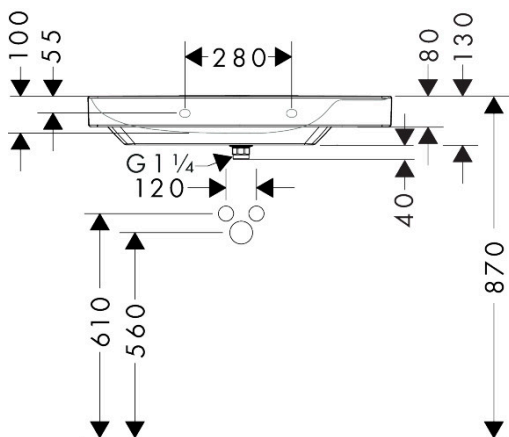

## Kenmerken

- bestaat uit: geslepen opzetwastafel, afvoergarnituur, afdekking
- materiaal: keramiek
- buitenste afmetingen wastafel: 800 x 480 x 80 mm (b x d x h)
- binnenhoogte wastafel: 100 mm
- SmartClean: vuilafstotende glazuurlaag
- glansgraad: glanzend
- onderzijde wastafel geslepen
- inclusief keramische afdekking
- Made to fit NoiseReduction: op maat gemaakte geluiddempende mat bijgesloten
- met 2 kraangaten
- zonder overloop
- met planchet rechts
- niet-sluitende afvoergarnituur
- montagewijze: opbouw en wandmontage
- overloopklasse: C100

## Maat tekeningen

## Technologie

Merk	hansgrohe
Artikelnaam	<b>Xelu Q</b> opzetwastafel geslepen met planchet rechts 800/480 met 2 kraangaten zonder overloop, SmartClean
Art.nr.	61028450
Oppervlakte	wit
Netto prijs	858,94 EUR

## Installatievoorbeelden

**i** Afmetingen kunnen variëren vanwege keramische toleranties die verband houden met het productieproces.

Merk	hansgrohe
Artikelnaam	<b>Xelu Q</b> opzetwastafel geslepen met planchet rechts 800/480 met 2 kraangaten zonder overloop, SmartClean
Art.nr.	61028450
Oppervlakte	wit
Netto prijs	858,94 EUR