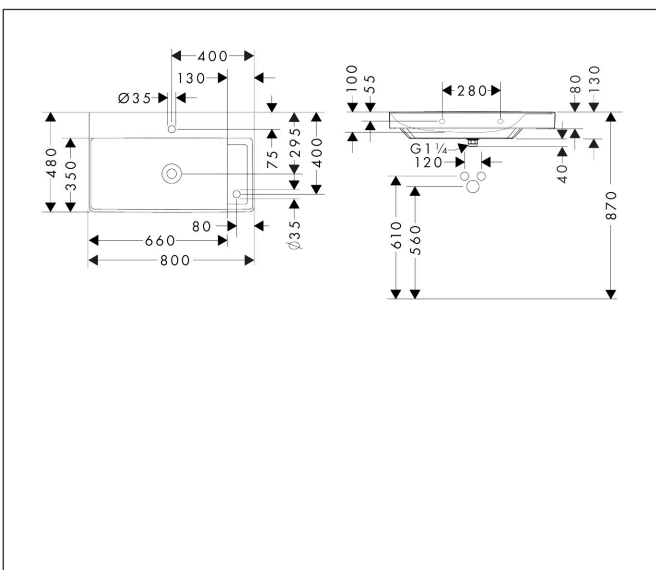

Merk	hansgrohe
Artikelnaam	<b>Xelu Q</b> opzetwastafel geslepen met planchet rechts 800/480 met 2 kraangaten zonder overloop, SmartClean
Art.nr.	61028450
Oppervlakte	wit
Netto prijs	858,94 EUR

## Kenmerken

- bestaat uit: geslepen opzetwastafel, afvoergarnituur, afdekking
- materiaal: keramiek
- buitenste afmetingen wastafel: 800 x 480 x 80 mm (b x d x h)
- binnenhoogte wastafel: 100 mm
- SmartClean: vuilafstotende glazuurlaag
- glansgraad: glanzend
- onderzijde wastafel geslepen
- inclusief keramische afdekking
- Made to fit NoiseReduction: op maat gemaakte geluiddempende mat bijgesloten
- met 2 kraangaten
- zonder overloop
- met planchet rechts
- niet-sluitende afvoergarnituur
- montagewijze: opbouw en wandmontage
- overloopklasse: C100

## Technologie

Merk	hansgrohe
Artikelnaam	<b>Xelu Q</b> opzetwastafel geslepen met planchet rechts 800/480 met 2 kraangaten zonder overloop, SmartClean
Art.nr.	61028450
Oppervlakte	wit
Netto prijs	858,94 EUR

## Installatievoorbeelden

**i** Afmetingen kunnen variëren vanwege keramische toleranties die verband houden met het productieproces.

Merk	hansgrohe
Artikelnaam	<b>Xelu Q</b> opzetwastafel geslepen met planchet rechts 800/480 met 2 kraangaten zonder overloop, SmartClean
Art.nr.	61028450
Oppervlakte	wit
Netto prijs	858,94 EUR