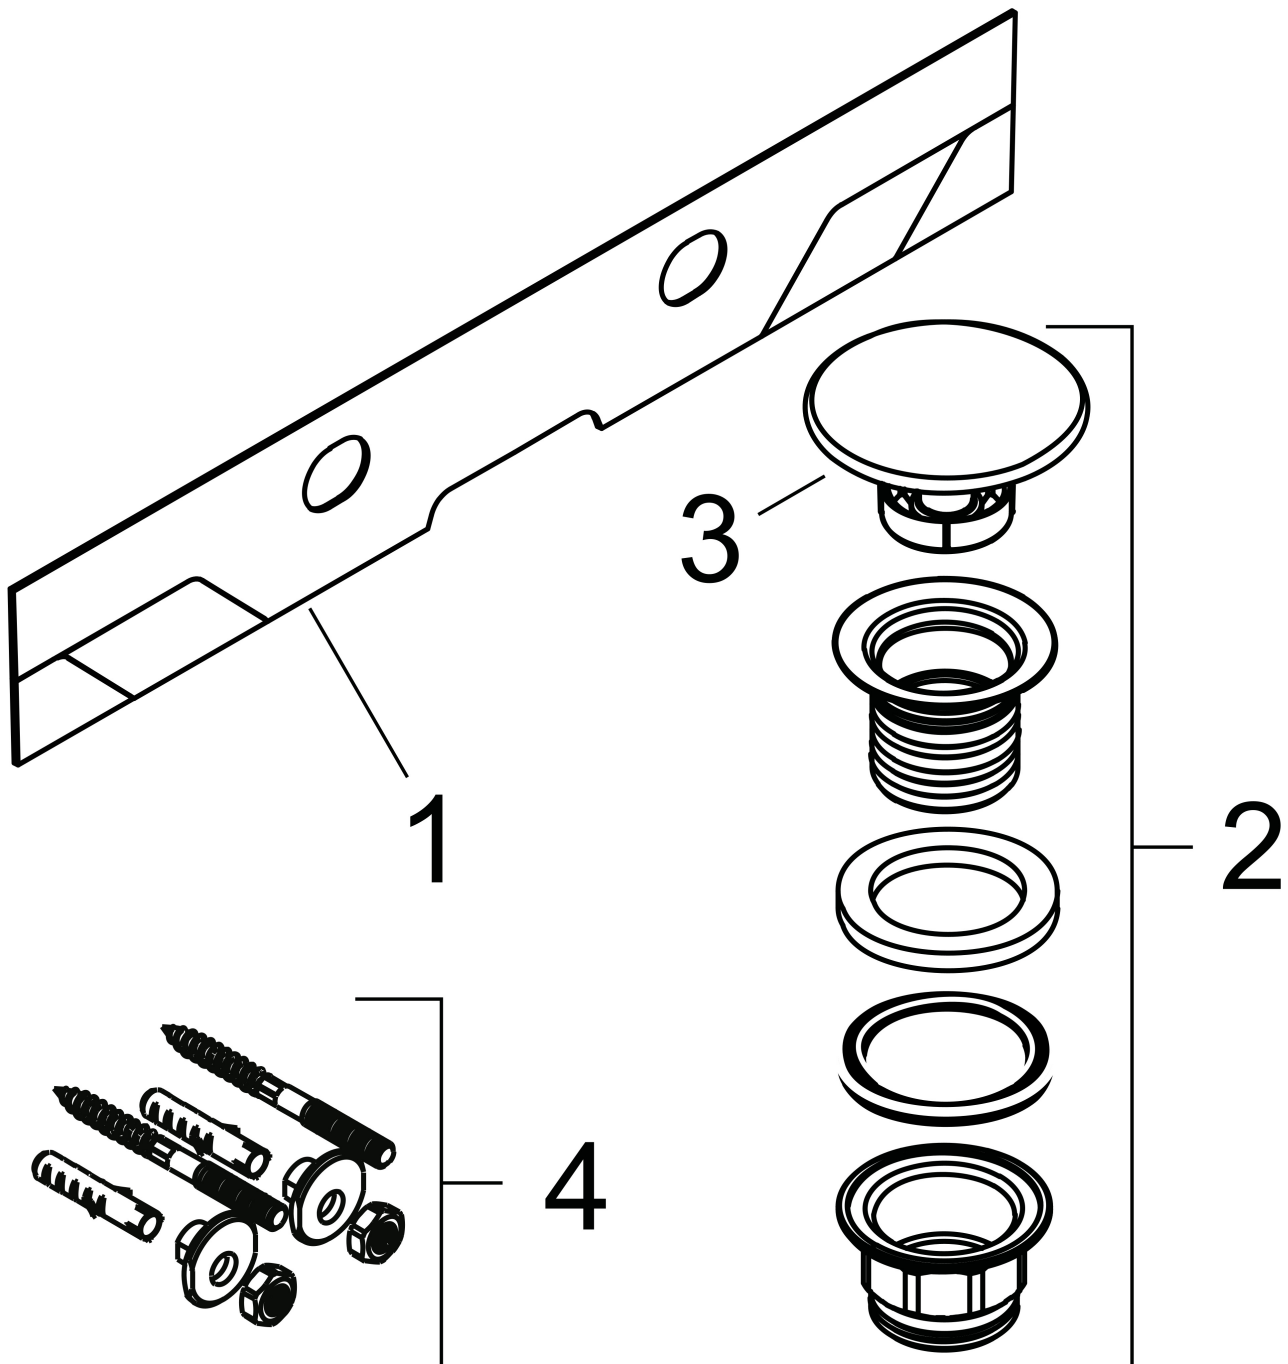

Merk	hansgrohe
Artikelnaam	Xelu Q opzetwastafel geslepen met planchet rechts 800/480 met 2 kraangaten zonder overloop, SmartClean
Art.nr.	61028450
Oppervlakte	wit
Netto prijs	858,94 EUR

Explosietekening voor bouwjaar: >06/23