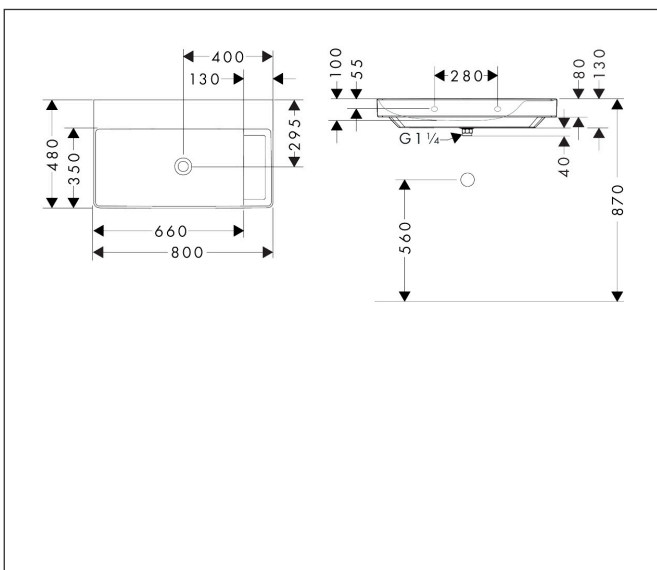

Merk	hansgrohe
Artikelnaam	Xelu Q opzetwastafel geslepen met planchet rechts 800/480 zonder kraangat en overloop, SmartClean
Art.nr.	61029450
Oppervlakte	wit
Netto prijs	858,94 EUR

Product foto

Kenmerken

- bestaat uit: geslepen opzetwastafel, afvoergarnituur, afdekking
- materiaal: keramiek
- buitenste afmetingen wastafel: 800 x 480 x 80 mm (b x d x h)
- binnenhoogte wastafel: 100 mm
- SmartClean: vuilafstotende glazuurlaag
- glansgraad: glanzend
- onderzijde wastafel geslepen
- inclusief keramische afdekking
- Made to fit NoiseReduction: op maat gemaakte geluiddempende mat bijgesloten
- zonder kraangat
- zonder overloop
- met planchet rechts
- niet-sluitende afvoergarnituur
- montagewijze: opbouw en wandmontage
- overloopklasse: C100

Maat tekeningen

Technologie

Merk	hansgrohe
Artikelnaam	Xelu Q opzetwastafel geslepen met planchet rechts 800/480 zonder kraangat en overloop, SmartClean
Art.nr.	61029450
Oppervlakte	wit
Netto prijs	858,94 EUR

Installatievoorbeelden

i Afmetingen kunnen variëren vanwege keramische toleranties die verband houden met het productieproces.

Merk	hansgrohe
Artikelnaam	Xelu Q opzetwastafel geslepen met planchet rechts 800/480 zonder kraangat en overloop, SmartClean
Art.nr.	61029450
Oppervlakte	wit
Netto prijs	858,94 EUR