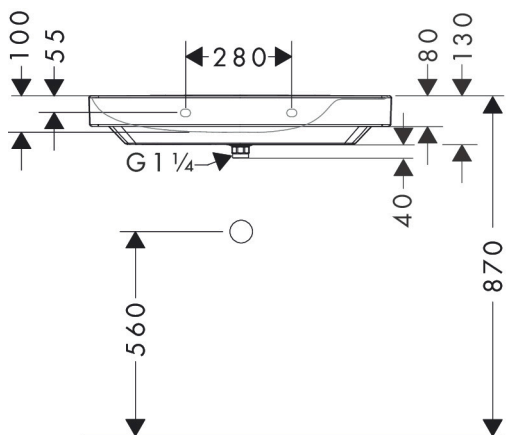

- bestaat uit: geslepen opzetwastafel, afvoergarnituur, afdekking
- materiaal: keramiek
- buitenste afmetingen wastafel: 800 x 480 x 80 mm (b x d x h)
- binnenhoogte wastafel: 100 mm
- SmartClean: vuilafstotende glazuurlaag
- glansgraad: glanzend
- onderzijde wastafel geslepen
- inclusief keramische afdekking
- Made to fit NoiseReduction: op maat gemaakte geluiddempende mat bijgesloten
- zonder kraangat
- zonder overloop
- met planchet rechts
- niet-sluitende afvoergarnituur
- montagewijze: opbouw en wandmontage
- overloopklasse: C100

Maat tekeningen

Technologie

Merk	hansgrohe
Artikelnaam	Xelu Q opzetwastafel geslepen met planchet rechts 800/480 zonder kraangat en overloop, SmartClean
Art.nr.	61029450
Oppervlakte	wit
Netto prijs	858,94 EUR

Installatievoorbeelden

i Afmetingen kunnen variëren vanwege keramische toleranties die verband houden met het productieproces.

Merk	hansgrohe
Artikelnaam	Xelu Q opzetwastafel geslepen met planchet rechts 800/480 zonder kraangat en overloop, SmartClean
Art.nr.	61029450
Oppervlakte	wit
Netto prijs	858,94 EUR

Explosietekening voor bouwjaar: >06/23

Merk	hansgrohe
Artikelnaam	Xelu Q opzetwastafel geslepen met planchet rechts 800/480 zonder kraangat en overloop, SmartClean
Art.nr.	61029450
Oppervlakte	wit
Netto prijs	858,94 EUR