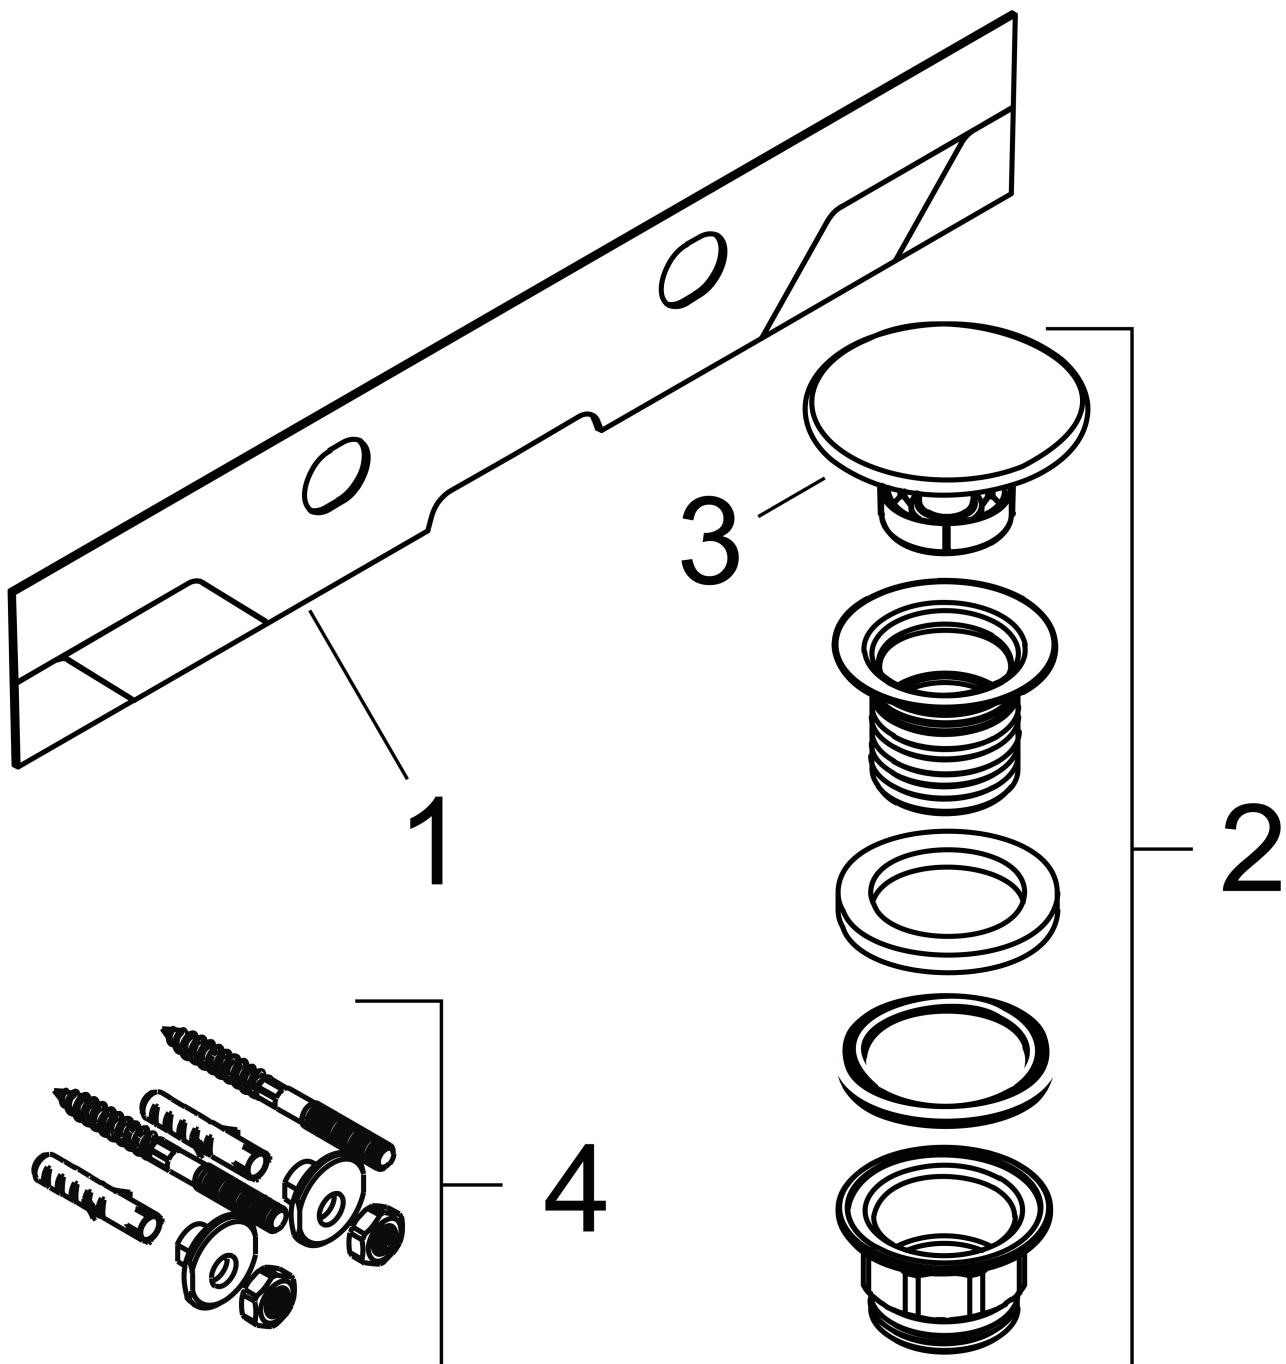

- bestaat uit: geslepen opzetwastafel, afvoergarnituur, afdekking
- materiaal: keramiek
- buitenste afmetingen wastafel: 800 x 480 x 80 mm (b x d x h)
- binnenhoogte wastafel: 100 mm
- SmartClean: vuilafstotende glazuurlaag
- glansgraad: glanzend
- onderzijde wastafel geslepen
- inclusief keramische afdekking
- Made to fit NoiseReduction: op maat gemaakte geluiddempende mat bijgesloten
- zonder kraangat
- zonder overloop
- met planchet rechts
- niet-sluitende afvoergarnituur
- montagewijze: opbouw en wandmontage
- overloopklasse: C100

Maat tekeningen

Technologie

Merk	hansgrohe
Artikelnaam	Xelu Q opzetwastafel geslepen met planchet rechts 800/480 zonder kraangat en overloop, SmartClean
Art.nr.	61029450
Oppervlakte	wit
Netto prijs	858,94 EUR

Installatievoorbeelden

i Afmetingen kunnen variëren vanwege keramische toleranties die verband houden met het productieproces.

Merk	hansgrohe
Artikelnaam	Xelu Q opzetwastafel geslepen met planchet rechts 800/480 zonder kraangat en overloop, SmartClean
Art.nr.	61029450
Oppervlakte	wit
Netto prijs	858,94 EUR

Explosietekening voor bouwjaar: >06/23

Merk	hansgrohe
Artikelnaam	Xelu Q opzetwastafel geslepen met planchet rechts 800/480 zonder kraangat en overloop, SmartClean
Art.nr.	61029450
Oppervlakte	wit
Netto prijs	858,94 EUR