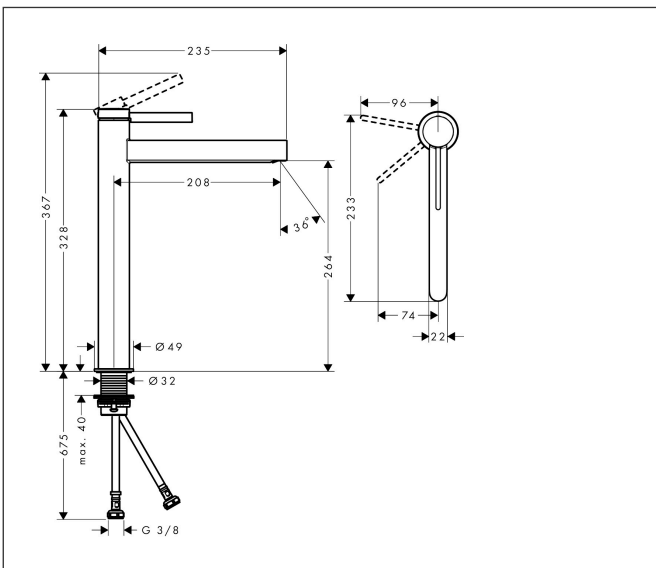

Merk	hansgrohe
Artikelnaam	Finoris ééngreeps wastafelmengkraan 260 CoolStart voor waskom met Push Open afvoer
Art.nr.	76072700
Oppervlakte	Mat wit
Netto prijs	460,86 EUR

Product foto

Kenmerken

- ComfortZone: 260
- voorsprong uitloop 208 mm
- uitloophoogte: 264 mm
- greepvariant: Met pingreep
- vaste uitloop
- straalsoort: laminaire straal
- maximale doorstroomhoeveelheid bij 3 bar: 5 l/min
- keramisch kardoes
- push-open afvoergarnituur G 1¼
- materiaal afvoergarnituur: metaal
- koud water met de greep in de middenpositie, bespaart energie en kosten

Maat tekeningen

Technologie

Certificaat

Merk	hansgrohe
Artikelnaam	Finoris ééngreeps wastafelmengkraan 260 CoolStart voor waskom met Push Open afvoer
Art.nr.	76072700
Oppervlakte	Mat wit
Netto prijs	460,86 EUR