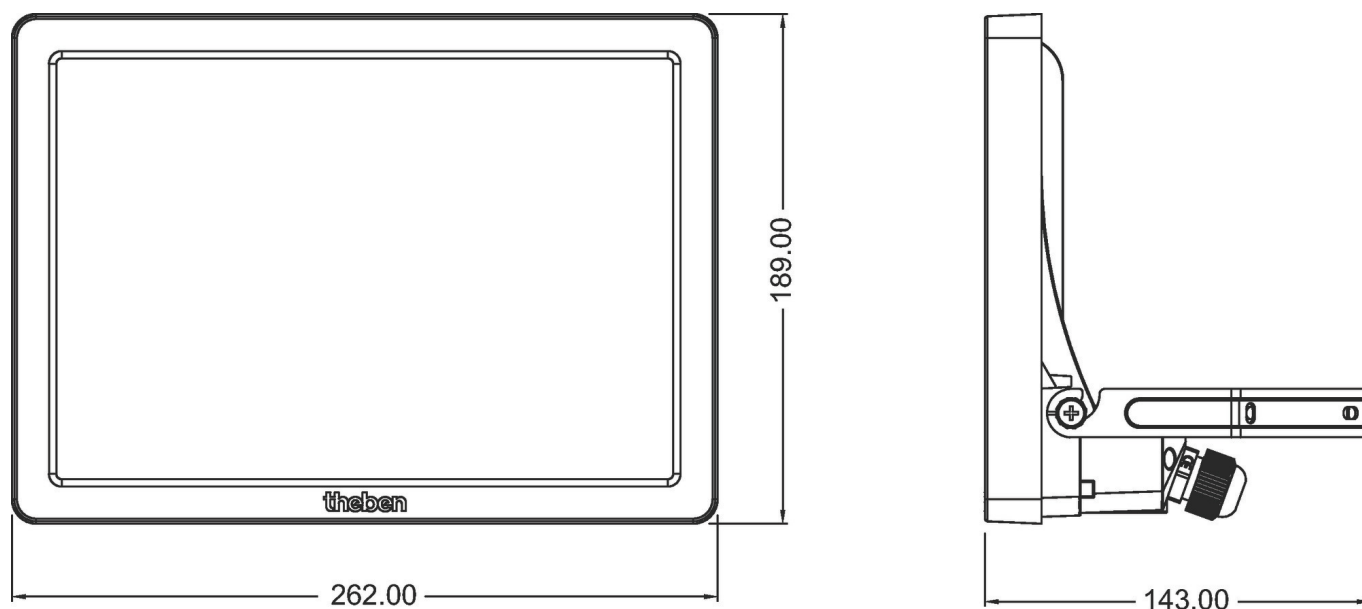

theLeda B100 dual WH

Artikelnr.: 1020678

theben

Maattekeningen

Accessoires

theLeda B sensor WH

Artikelnr.: 9080041