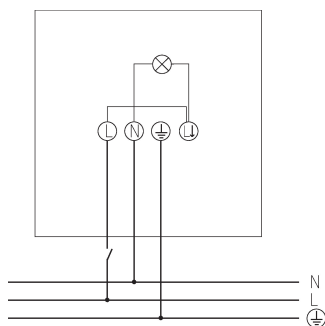

theLeda B100 dual WH

Artikelnr.: 1020678

theben

LED spot

LED-lamp zonder bewegingsmelder

Funcatiebeschrijving

- LED-straler 100 watt
- Schakelbare kleurtemperatuur (3000 of 4000 K)
- Flexibel uit te breiden door een optionele module met bewegingsmelder incl. schemerschakelaar
- Geschikt voor buiten
- Niet dimbaar
- Met heldere lens voor hoge efficiëntie
- Insectvriendelijk
- DarkSky-functie
- Roestvrije montagebeugel van roestvrij staal, aluminium koellichaam

Technische specificaties

theLeda B100 dual WH	
Bedrijfsspanning	230 V AC
Frequentie	50 Hz
Kleur	Wit (vergelijkbaar RAL 9016)
Soort montage	Wandmontage, Buiten
Vermogen LED (lichtstroom)	13900 lm
Kleurtemperatuur	3000/4000 K, switchable
Kleurweergave-index	> 80

theLeda B100 dual WH	
Levensduur	L80/B10/40.000 h
Montagehoogte	2 - 4 m
Omgevingstemperatuur	-20°C ... 40°C
Beschermingsklasse	I
Beschermingsgraad	IP 65

Aansluitschema's

Technische wijzigingen en drukfouten voorbehouden

theLeda B100 dual WH

Artikelnr.: 1020678

theben

Maattekeningen

Accessoires

theLeda B sensor WH

Artikelnr.: 9080041

Technische wijzigingen en drukfouten voorbehouden