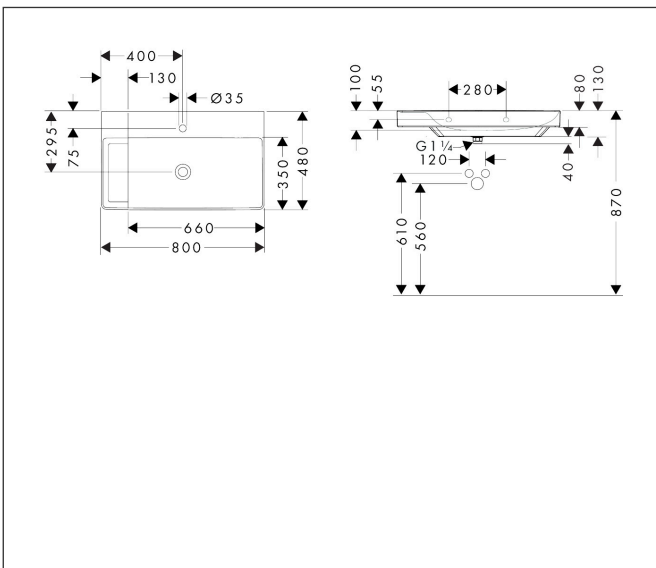

Merk	hansgrohe
Artikelnaam	Xelu Q opzetwastafel geslepen met planchet links 800/480 met kraangat zonder overloop, SmartClean
Art.nr.	61033450
Oppervlakte	wit
Netto prijs	858,94 EUR

Product foto

Kenmerken

- bestaat uit: geslepen opzetwastafel, afvoergarnituur, afdekking
- materiaal: keramiek
- buitenste afmetingen wastafel: 800 x 480 x 80 mm (b x d x h)
- binnenhoogte wastafel: 100 mm
- SmartClean: vuilafstotende glazuurlaag
- glansgraad: glanzend
- onderzijde wastafel geslepen
- inclusief keramische afdekking
- Made to fit NoiseReduction: op maat gemaakte geluiddempende mat bijgesloten
- met één kraangat
- zonder overloop
- met planchet links
- niet-sluitende afvoergarnituur
- montagewijze: opbouw en wandmontage
- overloopklasse: C100

Maat tekeningen

Technologie

Merk	hansgrohe
Artikelnaam	Xelu Q opzetwastafel geslepen met planchet links 800/480 met kraangat zonder overloop, SmartClean
Art.nr.	61033450
Oppervlakte	wit
Netto prijs	858,94 EUR

Installatievoorbeelden

i Afmetingen kunnen variëren vanwege keramische toleranties die verband houden met het productieproces.

Merk	hansgrohe
Artikelnaam	Xelu Q opzetwastafel geslepen met planchet links 800/480 met kraangat zonder overloop, SmartClean
Art.nr.	61033450
Oppervlakte	wit
Netto prijs	858,94 EUR