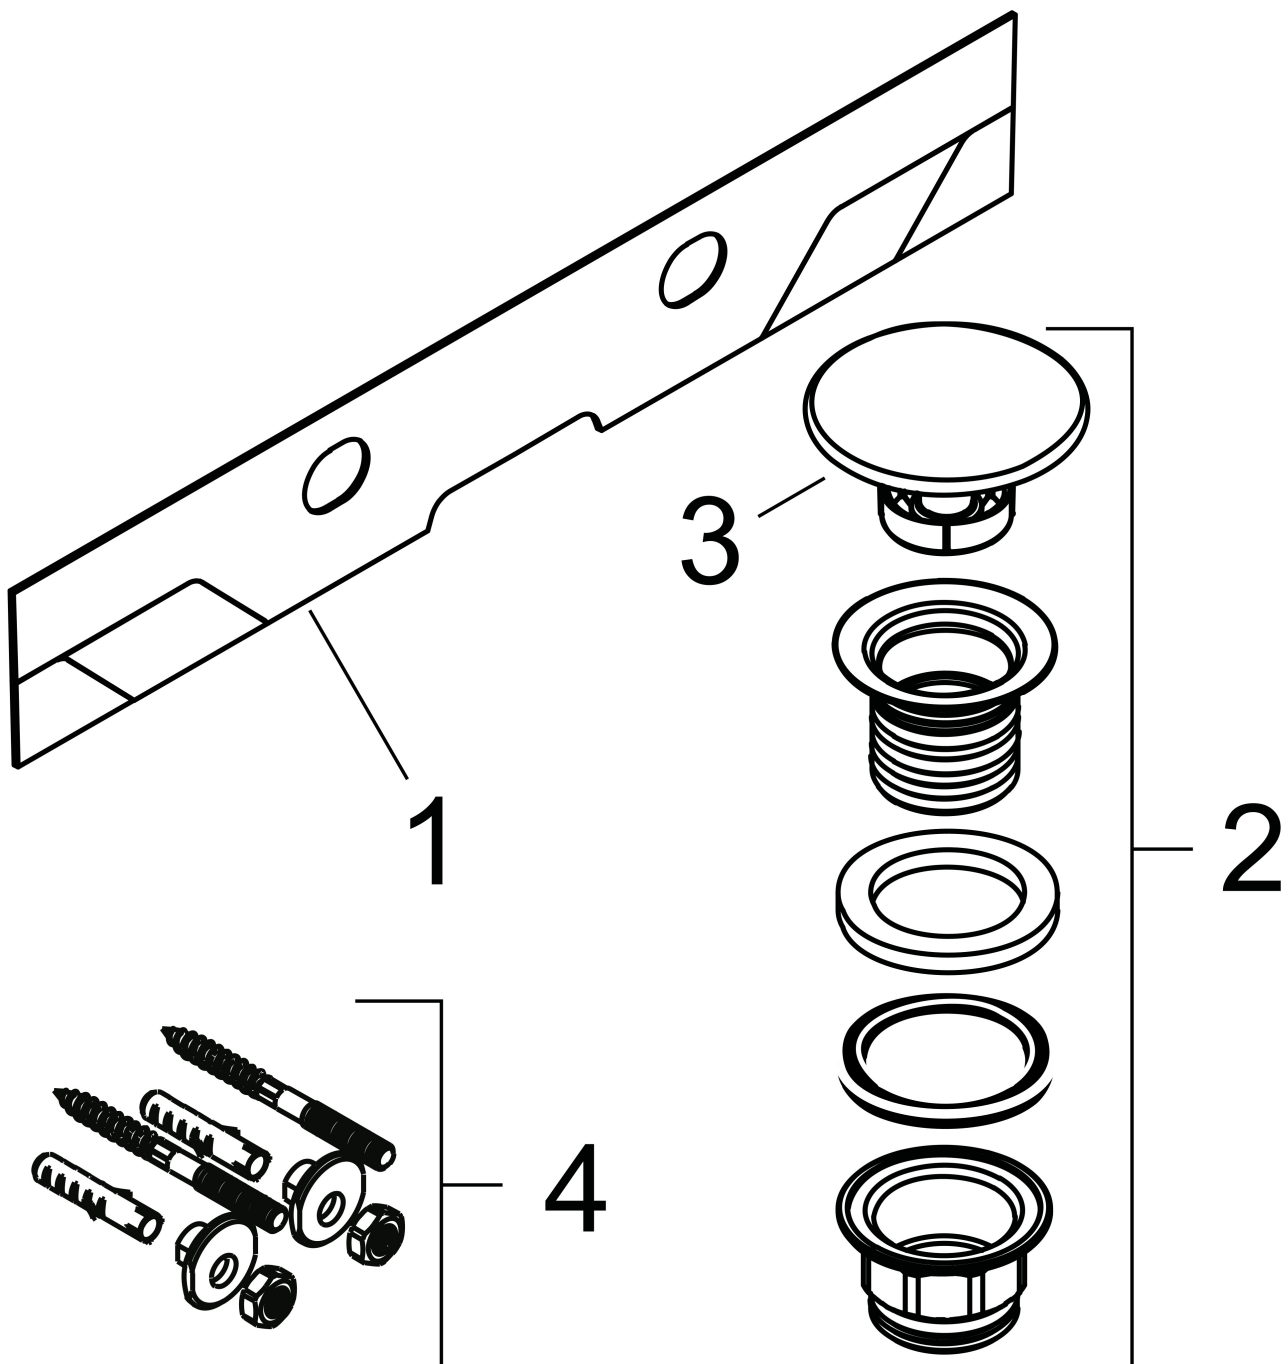

- bestaat uit: geslepen opzetwastafel, afvoergarnituur, afdekking
- materiaal: keramiek
- buitenste afmetingen wastafel: 800 x 480 x 80 mm (b x d x h)
- binnenhoogte wastafel: 100 mm
- SmartClean: vuilafstotende glazuurlaag
- glansgraad: glanzend
- onderzijde wastafel geslepen
- inclusief keramische afdekking
- Made to fit NoiseReduction: op maat gemaakte geluiddempende mat bijgesloten
- met één kraangat
- zonder overloop
- met planchet links
- niet-sluitende afvoergarnituur
- montagewijze: opbouw en wandmontage
- overloopklasse: C100

Maat tekeningen

Technologie

Merk	hansgrohe
Artikelnaam	Xelu Q opzetwastafel geslepen met planchet links 800/480 met kraangat zonder overloop, SmartClean
Art.nr.	61033450
Oppervlakte	wit
Netto prijs	858,94 EUR

Installatievoorbeelden

i Afmetingen kunnen variëren vanwege keramische toleranties die verband houden met het productieproces.

Merk	hansgrohe
Artikelnaam	Xelu Q opzetwastafel geslepen met planchet links 800/480 met kraangat zonder overloop, SmartClean
Art.nr.	61033450
Oppervlakte	wit
Netto prijs	858,94 EUR

Explosietekening voor bouwjaar: >06/23

Merk hansgrohe
 Artikelnaam **Xelu Q** opzetwastafel geslepen met planchet links 800/480 met kraangat zonder overloop, SmartClean
 Art.nr. 61033450
 Oppervlakte wit
 Netto prijs 858,94 EUR