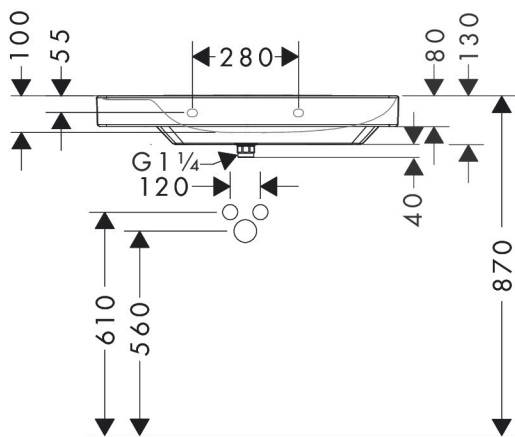

- bestaat uit: geslepen opzetwastafel, afvoergarnituur, afdekking
- materiaal: keramiek
- buitenste afmetingen wastafel: 800 x 480 x 80 mm (b x d x h)
- binnenhoogte wastafel: 100 mm
- SmartClean: vuilafstotende glazuurlaag
- glansgraad: glanzend
- onderzijde wastafel geslepen
- inclusief keramische afdekking
- Made to fit NoiseReduction: op maat gemaakte geluiddempende mat bijgesloten
- met één kraangat
- zonder overloop
- met planchet links
- niet-sluitende afvoergarnituur
- montagewijze: opbouw en wandmontage
- overloopklasse: C100

Maat tekeningen

Technologie

Merk	hansgrohe
Artikelnaam	Xelu Q opzetwastafel geslepen met planchet links 800/480 met kraangat zonder overloop, SmartClean
Art.nr.	61033450
Oppervlakte	wit
Netto prijs	858,94 EUR

Installatievoorbeelden

i Afmetingen kunnen variëren vanwege keramische toleranties die verband houden met het productieproces.

Merk	hansgrohe
Artikelnaam	Xelu Q opzetwastafel geslepen met planchet links 800/480 met kraangat zonder overloop, SmartClean
Art.nr.	61033450
Oppervlakte	wit
Netto prijs	858,94 EUR

Explosietekening voor bouwjaar: >06/23

Merk hansgrohe
 Artikelnaam **Xelu Q** opzetwastafel geslepen met planchet links 800/480 met kraangat zonder overloop, SmartClean
 Art.nr. 61033450
 Oppervlakte wit
 Netto prijs 858,94 EUR