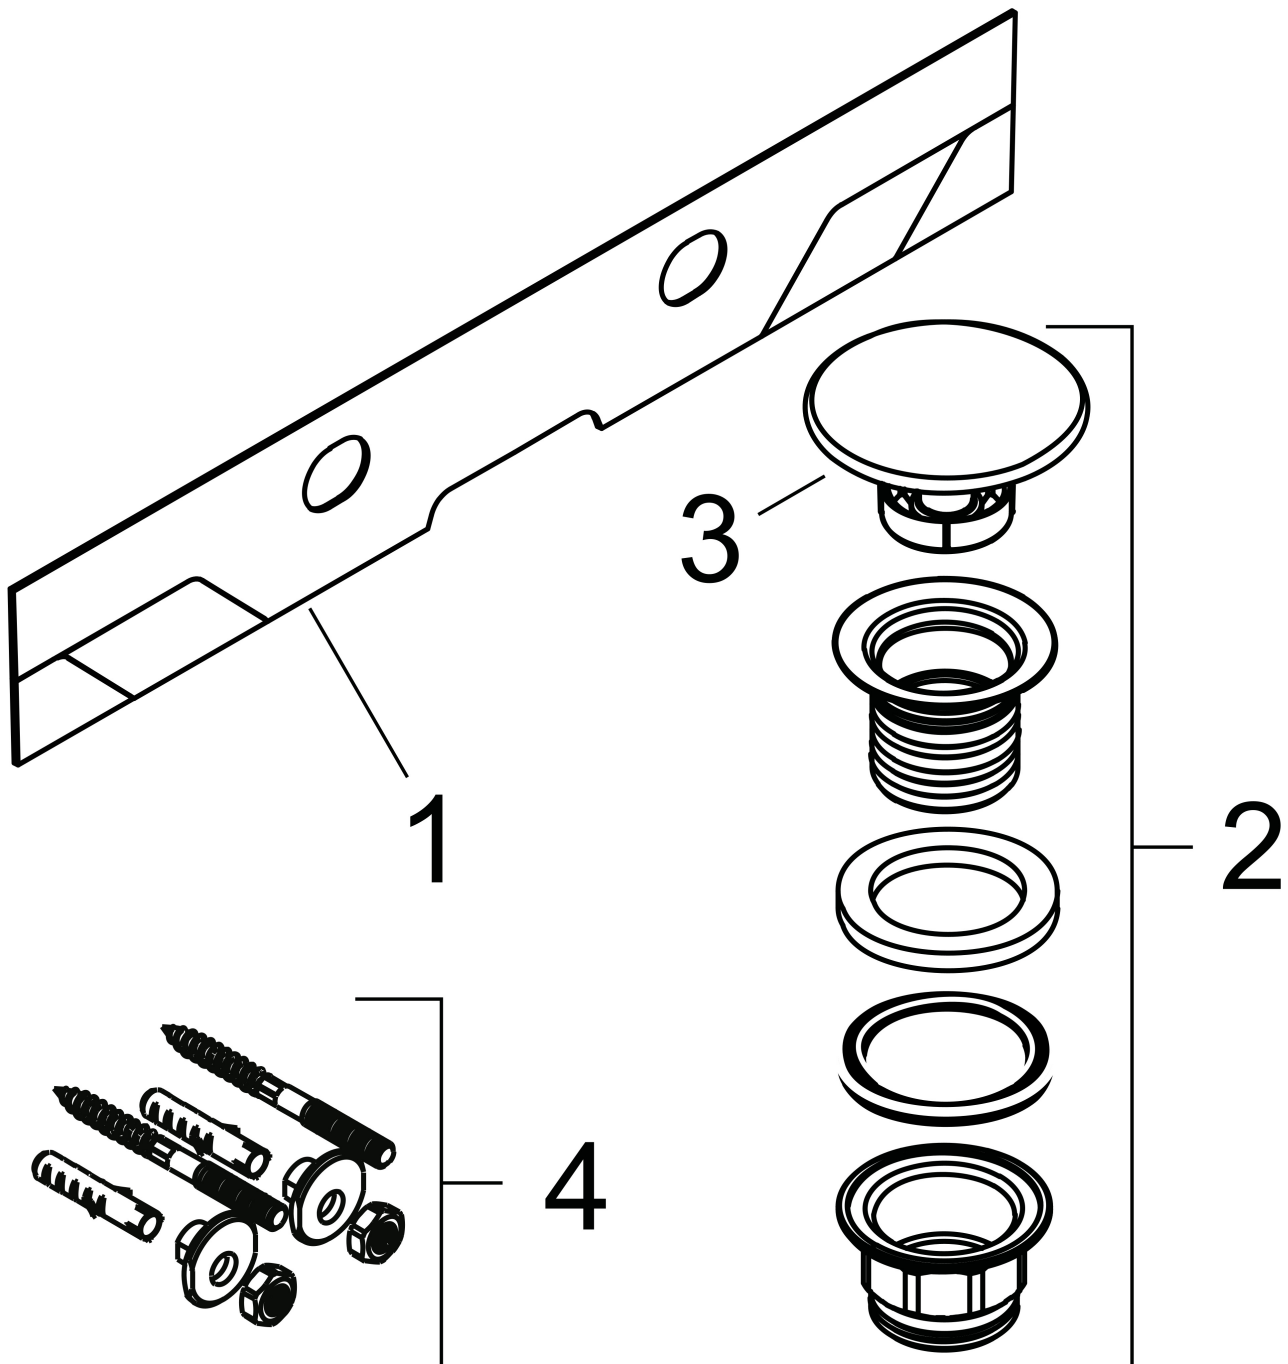

- bestaat uit: geslepen opzetwastafel, afvoergarnituur, afdekking
- materiaal: keramiek
- buitenste afmetingen wastafel: 800 x 480 x 80 mm (b x d x h)
- binnenhoogte wastafel: 100 mm
- SmartClean: vuilafstotende glazuurlaag
- glansgraad: glanzend
- onderzijde wastafel geslepen
- inclusief keramische afdekking
- Made to fit NoiseReduction: op maat gemaakte geluiddempende mat bijgesloten
- met 2 kraangaten (tweede kraangat voor bedieningselement)
- zonder overloop
- met planchet links
- niet-sluitende afvoergarnituur
- montagewijze: opbouw en wandmontage
- overloopklasse: C100

Maat tekeningen

Technologie

Merk	hansgrohe
Artikelnaam	Xelu Q opzetwastafel geslepen met planchet links 800/480 met 2 kraangaten zonder overloop, SmartClean
Art.nr.	61034450
Oppervlakte	wit
Netto prijs	858,94 EUR

Installatievoorbeelden

i Afmetingen kunnen variëren vanwege keramische toleranties die verband houden met het productieproces.

Merk	hansgrohe
Artikelnaam	Xelu Q opzetwastafel geslepen met planchet links 800/480 met 2 kraangaten zonder overloop, SmartClean
Art.nr.	61034450
Oppervlakte	wit
Netto prijs	858,94 EUR

Explosietekening voor bouwjaar: >06/23

Merk hansgrohe
 Artikelnaam **Xelu Q** opzetwastafel geslepen met planchet links 800/480 met 2 kraangaten
 zonder overloop, SmartClean
 Art.nr. 61034450
 Oppervlakte wit
 Netto prijs 858,94 EUR