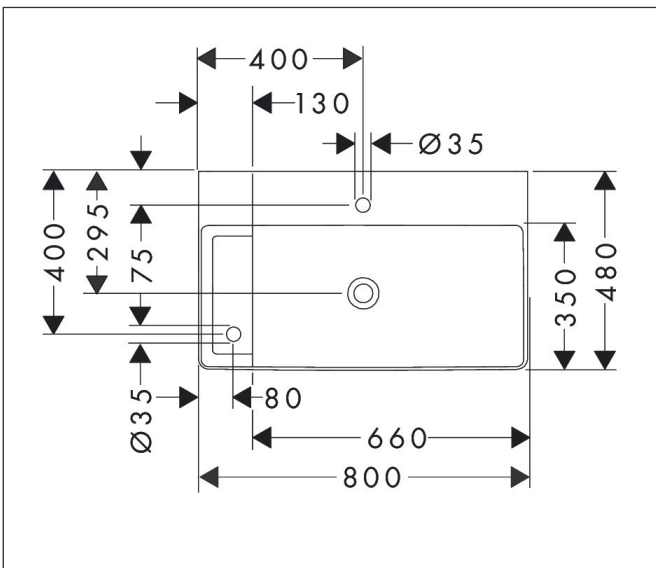

- bestaat uit: geslepen opzetwastafel, afvoergarnituur, afdekking
- materiaal: keramiek
- buitenste afmetingen wastafel: 800 x 480 x 80 mm (b x d x h)
- binnenhoogte wastafel: 100 mm
- SmartClean: vuilafstotende glazuurlaag
- glansgraad: glanzend
- onderzijde wastafel geslepen
- inclusief keramische afdekking
- Made to fit NoiseReduction: op maat gemaakte geluiddempende mat bijgesloten
- met 2 kraangaten (tweede kraangat voor bedieningselement)
- zonder overloop
- met planchet links
- niet-sluitende afvoergarnituur
- montagewijze: opbouw en wandmontage
- overloopklasse: C100

Maat tekeningen

Technologie

Merk	hansgrohe
Artikelnaam	Xelu Q opzetwastafel geslepen met planchet links 800/480 met 2 kraangaten zonder overloop, SmartClean
Art.nr.	61034450
Oppervlakte	wit
Netto prijs	858,94 EUR

Installatievoorbeelden

i Afmetingen kunnen variëren vanwege keramische toleranties die verband houden met het productieproces.

Merk	hansgrohe
Artikelnaam	Xelu Q opzetwastafel geslepen met planchet links 800/480 met 2 kraangaten zonder overloop, SmartClean
Art.nr.	61034450
Oppervlakte	wit
Netto prijs	858,94 EUR

Explosietekening voor bouwjaar: >06/23

Merk hansgrohe
 Artikelnaam **Xelu Q** opzetwastafel geslepen met planchet links 800/480 met 2 kraangaten
 zonder overloop, SmartClean
 Art.nr. 61034450
 Oppervlakte wit
 Netto prijs 858,94 EUR