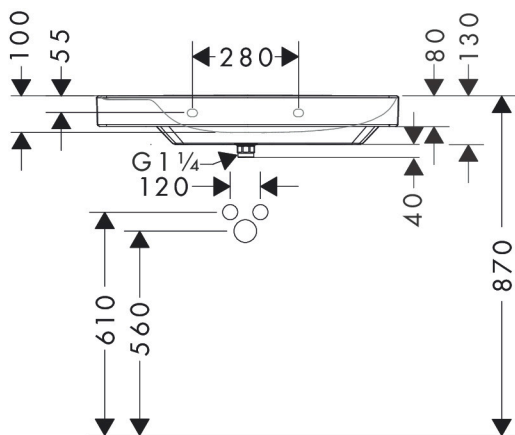

- bestaat uit: geslepen opzetwastafel, afvoergarnituur, afdekking
- materiaal: keramiek
- buitenste afmetingen wastafel: 800 x 480 x 80 mm (b x d x h)
- binnenhoogte wastafel: 100 mm
- SmartClean: vuilafstotende glazuurlaag
- glansgraad: glanzend
- onderzijde wastafel geslepen
- inclusief keramische afdekking
- Made to fit NoiseReduction: op maat gemaakte geluiddempende mat bijgesloten
- met 2 kraangaten (tweede kraangat voor bedieningselement)
- zonder overloop
- met planchet links
- niet-sluitende afvoergarnituur
- montagewijze: opbouw en wandmontage
- overloopklasse: C100

Maat tekeningen

Technologie

Merk	hansgrohe
Artikelnaam	Xelu Q opzetwastafel geslepen met planchet links 800/480 met 2 kraangaten zonder overloop, SmartClean
Art.nr.	61034450
Oppervlakte	wit
Netto prijs	858,94 EUR

Installatievoorbeelden

i Afmetingen kunnen variëren vanwege keramische toleranties die verband houden met het productieproces.

Merk	hansgrohe
Artikelnaam	Xelu Q opzetwastafel geslepen met planchet links 800/480 met 2 kraangaten zonder overloop, SmartClean
Art.nr.	61034450
Oppervlakte	wit
Netto prijs	858,94 EUR

Explosietekening voor bouwjaar: >06/23

Merk hansgrohe
 Artikelnaam **Xelu Q** opzetwastafel geslepen met planchet links 800/480 met 2 kraangaten
 zonder overloop, SmartClean
 Art.nr. 61034450
 Oppervlakte wit
 Netto prijs 858,94 EUR