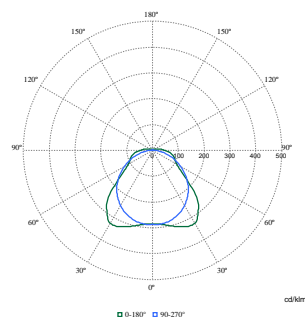

Fotometrische gegevens

Polar Normal (separate) - WT120CI - 910505100076