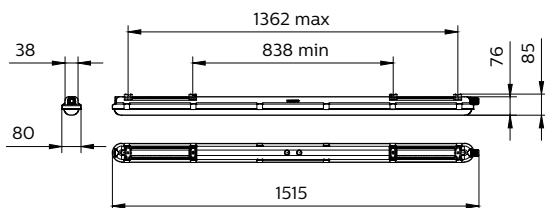

Maatschets

Fotometrische gegevens

Polar Normal (separate) - WT120CI - 910505100076

CoreLine Waterdicht WT120C