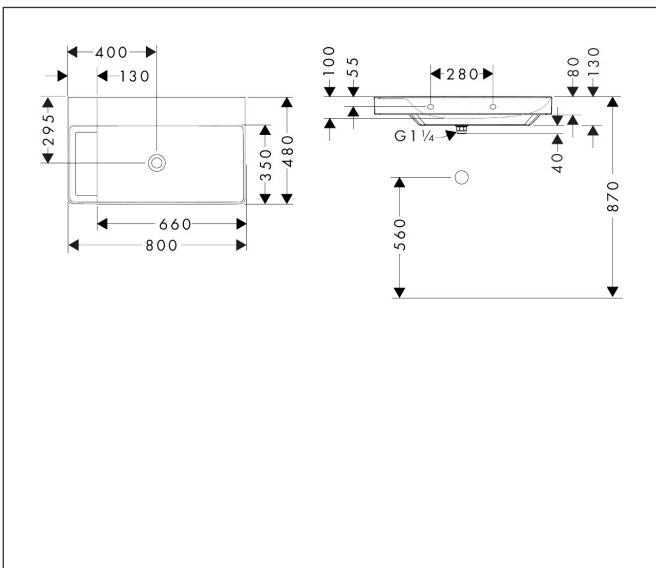

Merk	hansgrohe
Artikelnaam	Xelu Q opzetwastafel geslepen met planchet links 800/480 zonder kraangat en overloop, SmartClean
Art.nr.	61035450
Oppervlakte	wit
Netto prijs	858,94 EUR

Product foto

Kenmerken

- bestaat uit: geslepen opzetwastafel, afvoergarnituur, afdekking
- materiaal: keramiek
- buitenste afmetingen wastafel: 800 x 480 x 80 mm (b x d x h)
- binnenhoogte wastafel: 100 mm
- SmartClean: vuilafstotende glazuurlaag
- glansgraad: glanzend
- onderzijde wastafel geslepen
- inclusief keramische afdekking
- Made to fit NoiseReduction: op maat gemaakte geluiddempende mat bijgesloten
- zonder kraangat
- zonder overloop
- met planchet links
- niet-sluitende afvoergarnituur
- montagewijze: opbouw en wandmontage
- overloopklasse: C100

Maat tekeningen

Technologie

Merk	hansgrohe
Artikelnaam	Xelu Q opzetwastafel geslepen met planchet links 800/480 zonder kraangat en overloop, SmartClean
Art.nr.	61035450
Oppervlakte	wit
Netto prijs	858,94 EUR

Installatievoorbeelden

i Afmetingen kunnen variëren vanwege keramische toleranties die verband houden met het productieproces.

Merk	hansgrohe
Artikelnaam	Xelu Q opzetwastafel geslepen met planchet links 800/480 zonder kraangat en overloop, SmartClean
Art.nr.	61035450
Oppervlakte	wit
Netto prijs	858,94 EUR