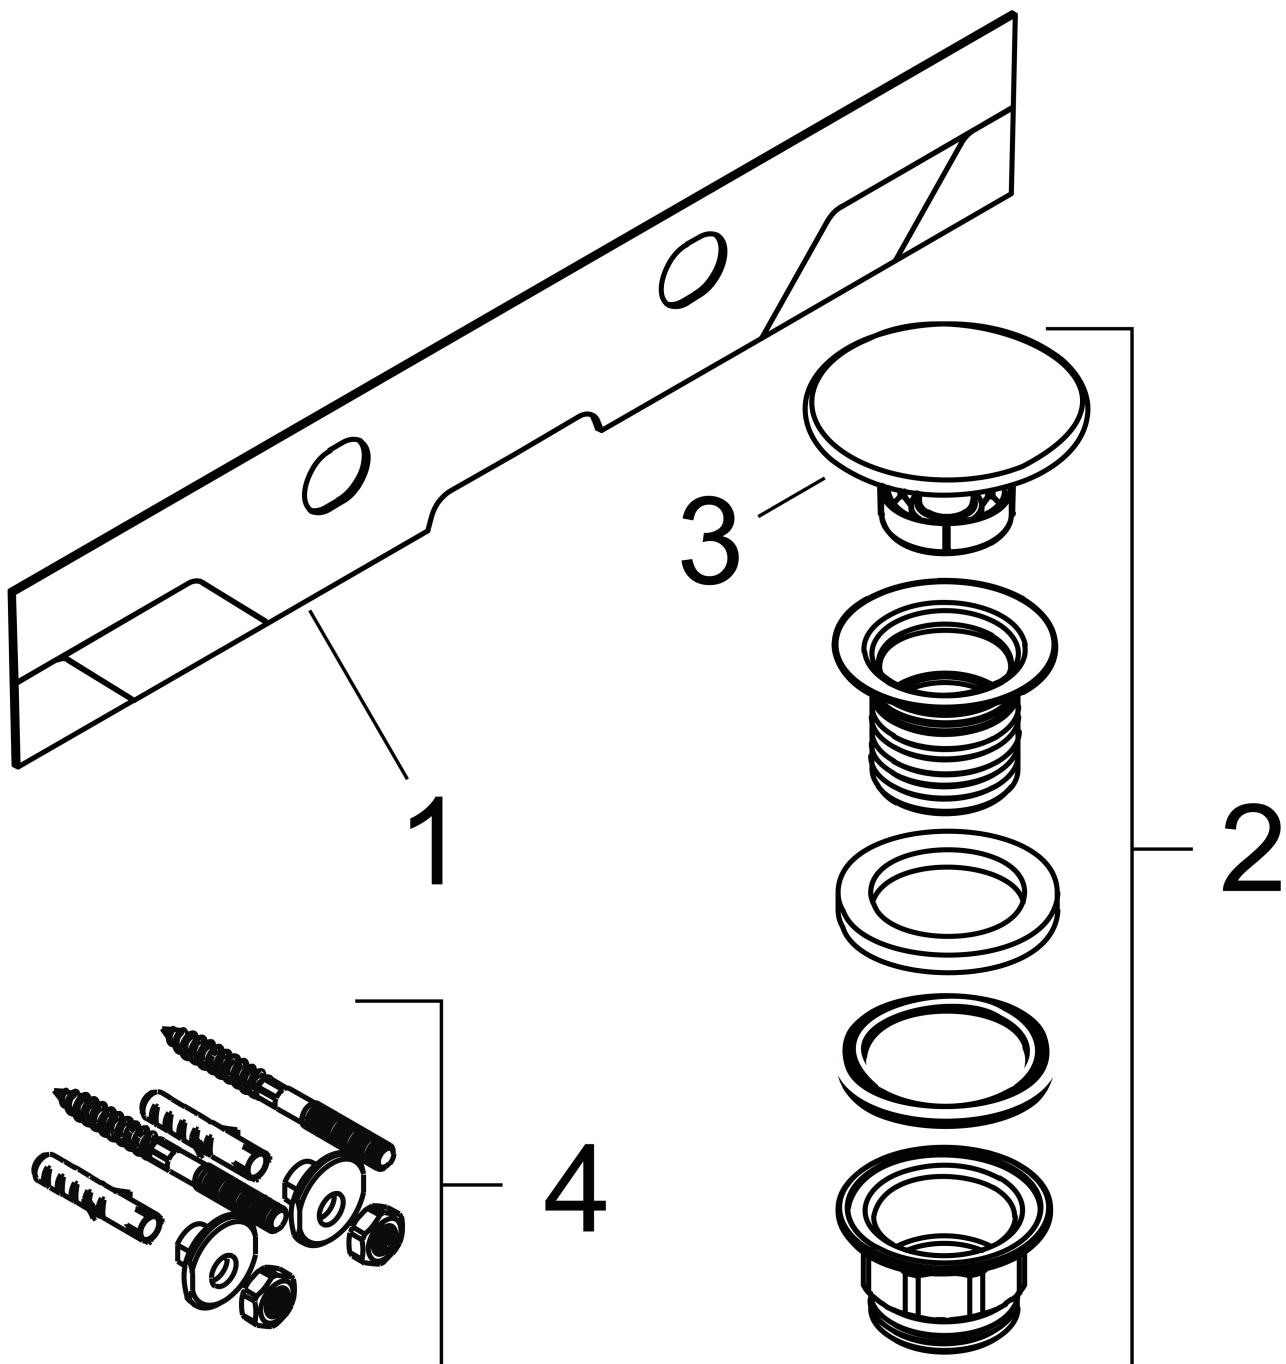

- bestaat uit: geslepen opzetwastafel, afvoergarnituur, afdekking
- materiaal: keramiek
- buitenste afmetingen wastafel: 800 x 480 x 80 mm (b x d x h)
- binnenhoogte wastafel: 100 mm
- SmartClean: vuilafstotende glazuurlaag
- glansgraad: glanzend
- onderzijde wastafel geslepen
- inclusief keramische afdekking
- Made to fit NoiseReduction: op maat gemaakte geluiddempende mat bijgesloten
- zonder kraangat
- zonder overloop
- met planchet links
- niet-sluitende afvoergarnituur
- montagewijze: opbouw en wandmontage
- overloopklasse: C100

Maat tekeningen

Technologie

Merk	hansgrohe
Artikelnaam	Xelu Q opzetwastafel geslepen met planchet links 800/480 zonder kraangat en overloop, SmartClean
Art.nr.	61035450
Oppervlakte	wit
Netto prijs	858,94 EUR

Installatievoorbeelden

i Afmetingen kunnen variëren vanwege keramische toleranties die verband houden met het productieproces.

Merk	hansgrohe
Artikelnaam	Xelu Q opzetwastafel geslepen met planchet links 800/480 zonder kraangat en overloop, SmartClean
Art.nr.	61035450
Oppervlakte	wit
Netto prijs	858,94 EUR

Explosietekening voor bouwjaar: >06/23

Merk hansgrohe
 Artikelnaam **Xelu Q** opzetwastafel geslepen met planchet links 800/480 zonder kraangat en overloop, SmartClean
 Art.nr. 61035450
 Oppervlakte wit
 Netto prijs 858,94 EUR