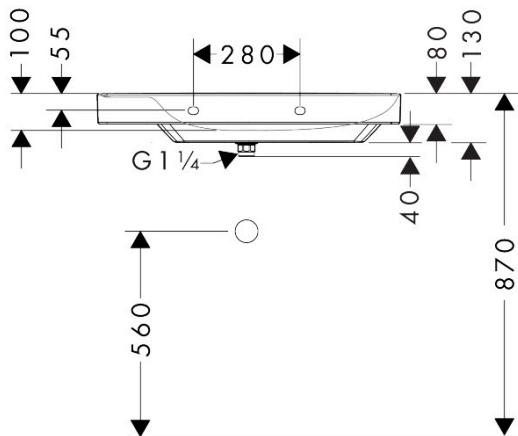

- bestaat uit: geslepen opzetwastafel, afvoergarnituur, afdekking
- materiaal: keramiek
- buitenste afmetingen wastafel: 800 x 480 x 80 mm (b x d x h)
- binnenhoogte wastafel: 100 mm
- SmartClean: vuilafstotende glazuurlaag
- glansgraad: glanzend
- onderzijde wastafel geslepen
- inclusief keramische afdekking
- Made to fit NoiseReduction: op maat gemaakte geluiddempende mat bijgesloten
- zonder kraangat
- zonder overloop
- met planchet links
- niet-sluitende afvoergarnituur
- montagewijze: opbouw en wandmontage
- overloopklasse: C100

Maat tekeningen

Technologie

Merk	hansgrohe
Artikelnaam	Xelu Q opzetwastafel geslepen met planchet links 800/480 zonder kraangat en overloop, SmartClean
Art.nr.	61035450
Oppervlakte	wit
Netto prijs	858,94 EUR

Installatievoorbeelden

i Afmetingen kunnen variëren vanwege keramische toleranties die verband houden met het productieproces.

Merk	hansgrohe
Artikelnaam	Xelu Q opzetwastafel geslepen met planchet links 800/480 zonder kraangat en overloop, SmartClean
Art.nr.	61035450
Oppervlakte	wit
Netto prijs	858,94 EUR

Explosietekening voor bouwjaar: >06/23

Merk hansgrohe
 Artikelnaam **Xelu Q** opzetwastafel geslepen met planchet links 800/480 zonder kraangat en overloop, SmartClean
 Art.nr. 61035450
 Oppervlakte wit
 Netto prijs 858,94 EUR