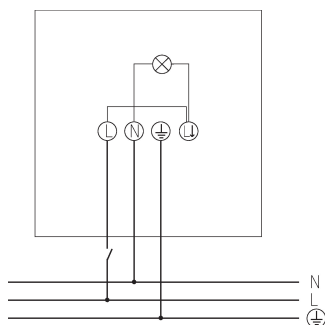

Aansluitschema's

Technische wijzigingen en drukfouten voorbehouden

nadere informatie op: www.theben-nederland.nl/producten/1020677

De belastingsgegevens worden bepaald met voorbeeldige geselecteerde lichtbronnen en zijn daarom typische gegevens vanwege het grote aantal beschikbare producten.

22-1-2026
Pagina 1 van 2