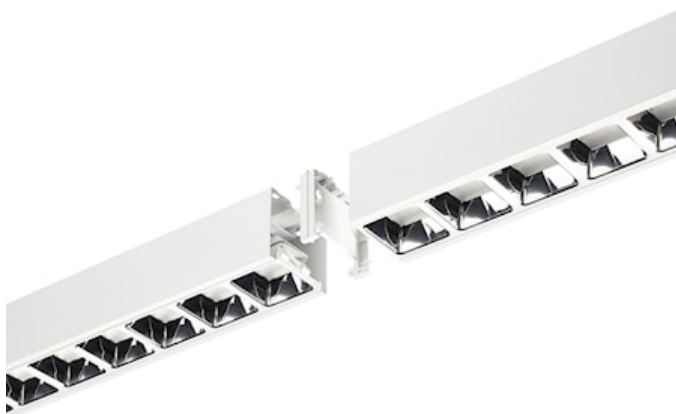

# Optix Lin S Verbindingskit - kunststof

Artikelnummer 2021726

Concord

Optix Linear opbouw- en ophangaansluitkit. Met deze kit kunnen de armaturen perfect worden uitgelijnd. De kit bevat de nodige schroeven en bouten.

### Algemene gegevens

Productnaam	Optix Lin S Verbindingskit - kunststof
Technologie	Non - Electrical Device
Type accessoire	Mounting
Type of accessory	Mounting kit
Algemene toepassing	Onderwijs, Kantoor
ETIM klasse	EC002557
Garantie	5 jaar

### Fysieke gegevens

Kleur behuizing	Wit
Gewicht (kg)	0.28