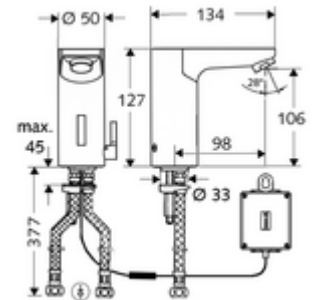

Artikelnummer: 01 229 06 99

Elektronische wastafelkraan CELIS E HD-M - hoge druk mengwater

Infraroodsensor gestuurd. Batterijvoeding. Geschikt voor koppeling met SCHELL-watermanagementsysteem SWS. Te parametren via SCHELL Single Control SSC.

Leveringsomvang

- Eéngatskraan met infraroodsensor
 - Temperatuurregelaar
 - Elektronica met infraroodsensor, programmeerbaar
 - Magneetventiel 6 V met voorfilter
 - Straalregelaar
 - Aansluitkabel 250 mm, met steekverbinder 3-polig, beschermingsklasse IP 65
- Batterijvak 6 V, beschermingsklasse IP 65
- 4x AA alkalinebatterijen 1,5 V
- 2 flexibele aansluitslangen Clean-Fix S G 3/8 V x 380 mm, met geïntegreerde terugslagklep (EN 1717: EB) en voorfilter
- Bevestigingsmateriaal voor montage wastafel

Technische gegevens

- Instelmogelijkheden via SWS/SSC
 - Sensorreikwijdte (kort / gemiddeld / lang)
 - Programmering via benaderingsreflectie (uit / aan)
 - Max. looptijd (1 - 360 s)
 - Nalooptijd (0,6 - 60 s)
 - Stagnatiespoeling (uit/5-600 s, om de 1 - 240 uur na laatste spoeling/om de 1 - 24 uur)
 - Continue spoeling voor thermische desinfectie, met bescherming tegen verbranding (uit/15 - 600 s)
 - Continue stroom (uit/15 - 600 s)
 - Energiespaarmodus (uit/1 - 254 uur na laatste gebruik)
 - Reinigingsstop (uit/60 - 360 s)
- Instelmogelijkheden via benaderingsreflectie
 - Sensorreikwijdte (kort / gemiddeld / lang)
 - Stagnatiespoeling (uit/30 s, om de 24 uur na laatste spoeling/om de 24 uur)
 - Continue spoeling voor thermische desinfectie, met bescherming tegen verbranding (uit/300 s/120 s)
 - Reinigingsstop (uit/60 s)
- Debiet: max. 5 l/min drukonafhankelijk
- Werkdruk: 1,0 - 5,0 bar
- Max. rustdruk: 8 bar
- Max. werkingstemperatuur: 70 °C (80 °C voor thermische desinfectie)
- Werkstof: Behuizing Messing conform de Duitse drinkwaterverordening
- Oppervlak: Chroom
- Aansluiting: 2x G 3/8 V
- Certificaten: P-IX 19116/IZ, Belgaqua, WRAS aangevraagd
- Geluidsklasse: I
- Debietsklasse: Z