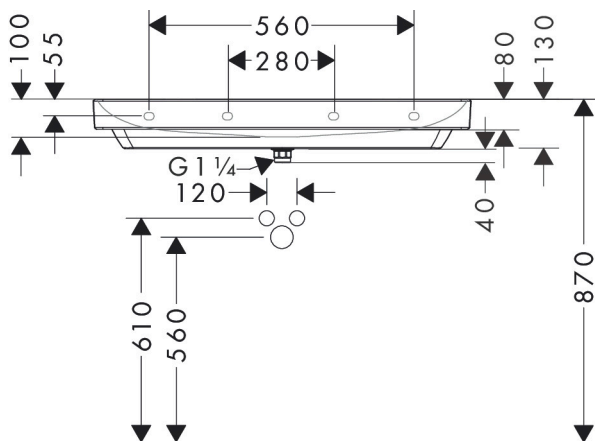

Merk	hansgrohe
Artikelnaam	Xelu Q opzetwastafel geslepen 1000/480 met kraangat zonder overloop, SmartClean
Art.nr.	61039450
Oppervlakte	wit
Netto prijs	893,83 EUR

Product foto

Kenmerken

- bestaat uit: geslepen opzetwastafel, afvoergarnituur, afdekking
- materiaal: keramiek
- buitenste afmetingen wastafel: 1000 x 480 x 80 mm (b x d x h)
- binnelhoogte wastafel: 100 mm
- SmartClean: vuilafstotende glazuurlaag
- glansgraad: glanzend
- onderzijde wastafel geslepen
- inclusief keramische afdekking
- Made to fit NoiseReduction: op maat gemaakte geluiddempende mat bijgesloten
- met één kraangat
- zonder overloop
- niet-sluitende afvoergarnituur
- montagewijze: opbouw en wandmontage
- overloopklasse: C100

Maat tekeningen

Technologie

Merk	hansgrohe
Artikelnaam	Xelu Q opzetwastafel geslepen 1000/480 met kraangat zonder overloop, SmartClean
Art.nr.	61039450
Oppervlakte	wit
Netto prijs	893,83 EUR

Installatievoorbeelden

i Afmetingen kunnen variëren vanwege keramische toleranties die verband houden met het productieproces.

Merk	hansgrohe
Artikelnaam	Xelu Q opzetwastafel geslepen 1000/480 met kraangat zonder overloop, SmartClean
Art.nr.	61039450
Oppervlakte	wit
Netto prijs	893,83 EUR

Explosietekening voor bouwjaar: >06/23

Merk hansgrohe
 Artikelnaam **Xelu Q** opzetwastafel geslepen 1000/480 met kraangat zonder overloop,
 SmartClean
 Art.nr. 61039450
 Oppervlakte wit
 Netto prijs 893,83 EUR