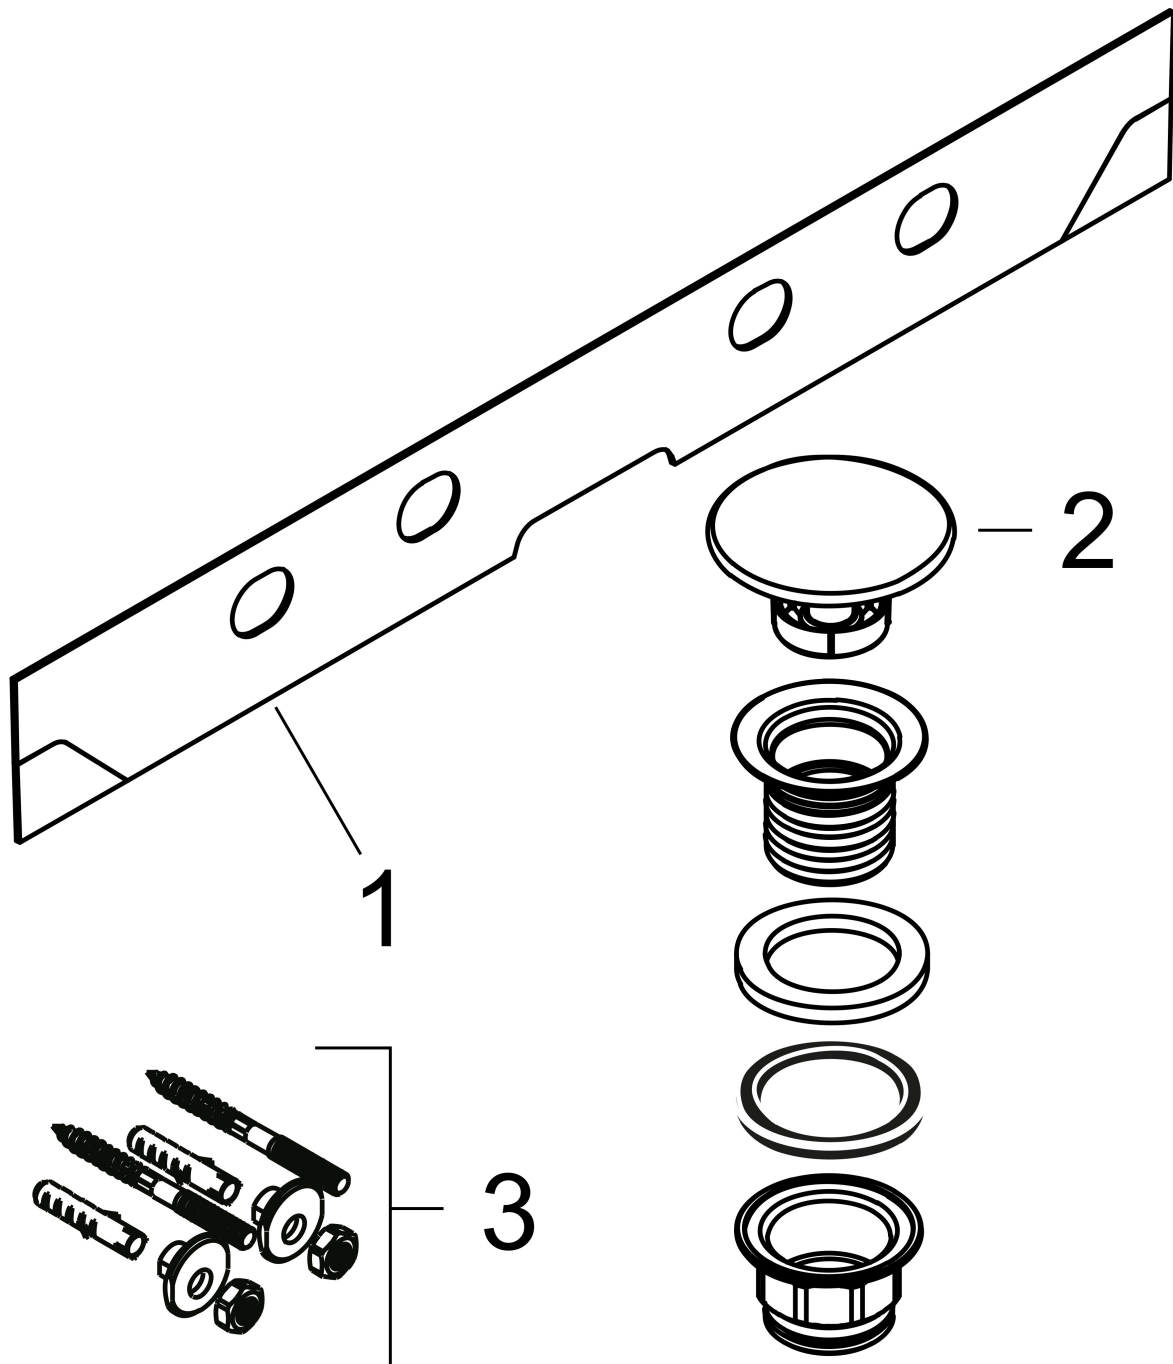

Merk	hansgrohe
Artikelnaam	Xelu Q opzetwastafel geslepen 1000/480 met kraangat zonder overloop, SmartClean
Art.nr.	61039450
Oppervlakte	wit
Netto prijs	893,83 EUR

Product foto

Kenmerken

- bestaat uit: geslepen opzetwastafel, afvoergarnituur, afdekking
- materiaal: keramiek
- buitenste afmetingen wastafel: 1000 x 480 x 80 mm (b x d x h)
- binnelhoogte wastafel: 100 mm
- SmartClean: vuilafstotende glazuurlaag
- glansgraad: glanzend
- onderzijde wastafel geslepen
- inclusief keramische afdekking
- Made to fit NoiseReduction: op maat gemaakte geluiddempende mat bijgesloten
- met één kraangat
- zonder overloop
- niet-sluitende afvoergarnituur
- montagewijze: opbouw en wandmontage
- overloopklasse: C100

Maat tekeningen

Technologie

Merk	hansgrohe
Artikelnaam	Xelu Q opzetwastafel geslepen 1000/480 met kraangat zonder overloop, SmartClean
Art.nr.	61039450
Oppervlakte	wit
Netto prijs	893,83 EUR

Installatievoorbeelden

i Afmetingen kunnen variëren vanwege keramische toleranties die verband houden met het productieproces.

Merk	hansgrohe
Artikelnaam	Xelu Q opzetwastafel geslepen 1000/480 met kraangat zonder overloop, SmartClean
Art.nr.	61039450
Oppervlakte	wit
Netto prijs	893,83 EUR

Explosietekening voor bouwjaar: >06/23

Merk hansgrohe
 Artikelnaam **Xelu Q** opzetwastafel geslepen 1000/480 met kraangat zonder overloop,
 SmartClean
 Art.nr. 61039450
 Oppervlakte wit
 Netto prijs 893,83 EUR