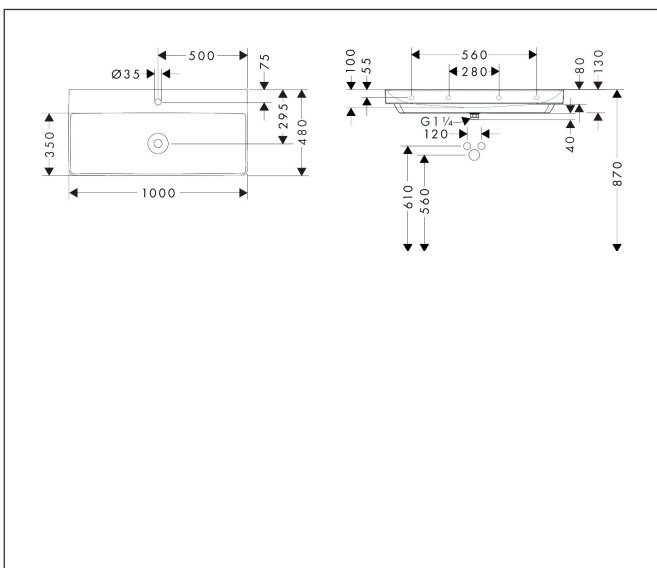

Merk	hansgrohe
Artikelnaam	Xelu Q opzetwastafel geslepen 1000/480 met kraangat zonder overloop, SmartClean
Art.nr.	61039450
Oppervlakte	wit
Netto prijs	893,83 EUR

Product foto

Kenmerken

- bestaat uit: geslepen opzetwastafel, afvoergarnituur, afdekking
- materiaal: keramiek
- buitenste afmetingen wastafel: 1000 x 480 x 80 mm (b x d x h)
- binnelhoogte wastafel: 100 mm
- SmartClean: vuilafstotende glazuurlaag
- glansgraad: glanzend
- onderzijde wastafel geslepen
- inclusief keramische afdekking
- Made to fit NoiseReduction: op maat gemaakte geluiddempende mat bijgesloten
- met één kraangat
- zonder overloop
- niet-sluitende afvoergarnituur
- montagewijze: opbouw en wandmontage
- overloopklasse: C100

Maat tekeningen

Technologie

Merk	hansgrohe
Artikelnaam	Xelu Q opzetwastafel geslepen 1000/480 met kraangat zonder overloop, SmartClean
Art.nr.	61039450
Oppervlakte	wit
Netto prijs	893,83 EUR

Installatievoorbeelden

i Afmetingen kunnen variëren vanwege keramische toleranties die verband houden met het productieproces.

Merk	hansgrohe
Artikelnaam	Xelu Q opzetwastafel geslepen 1000/480 met kraangat zonder overloop, SmartClean
Art.nr.	61039450
Oppervlakte	wit
Netto prijs	893,83 EUR

Explosietekening voor bouwjaar: >06/23

Merk hansgrohe
 Artikelnaam **Xelu Q** opzetwastafel geslepen 1000/480 met kraangat zonder overloop,
 SmartClean
 Art.nr. 61039450
 Oppervlakte wit
 Netto prijs 893,83 EUR