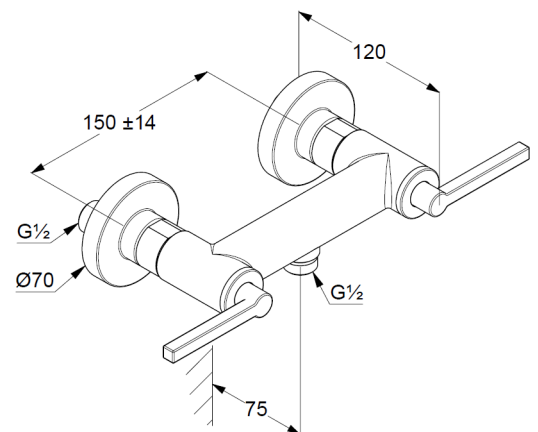

53 mattweiß

Artikeltext

Hersteller KLUDI GmbH & Co. KG

Typ: KLUDI NOVA FONTE

Brause-Armatur

Artikel- Nr.: 207105315

Brause-Armatur

2-Griffarmatur

Wandmontage

Flügelgriff, Metall

eigensicher gegen Rückfließen

Brauseabgang G1/2

Keramik Oberteil 90° (rechts/links)

Durchflussmenge bei 3 bar 21 l/min.

S-Anschlüsse G1/2 x G3/4

Produktabbildung/ Product picture

Maßzeichnung/ Dimensional drawing

Durchfluss/ Flow rate