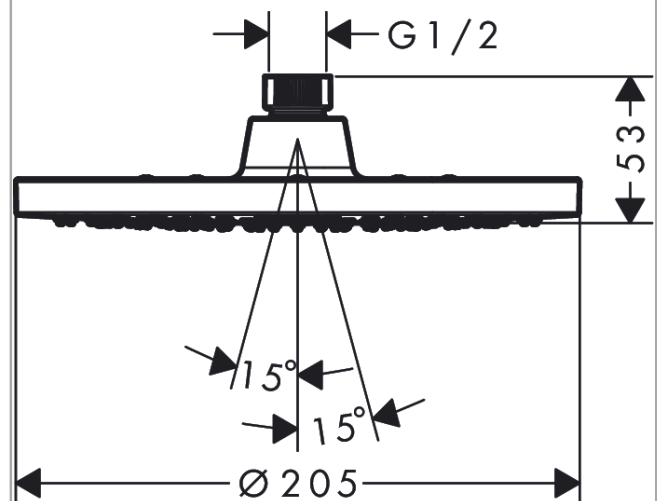

Vernis Blend

hoofddouche 200 1jet EcoSmart

Finish: **chrom** Artikelnummer: **26277000**

Beschrijving

- diameter straalplaat 205 mm
- Rain
- functie van: 4,8 l/min
- maximale doorstroomhoeveelheid bij 3 bar: 6,5 l/min
- hoek hoofddouche verstelbaar
- afdekplaat van kunststof
- plafonddouche afneembaar voor reiniging
- Green: max. waterdoorlaat bij 3 bar 6 l/min / EcoSmart: max. waterdoorlaat 9 l/min
- EU taxonomie: max. 8l/min
- Kiwa K6053_Showers EN1112

Artikeldetails

Vrijblijvende advies
verkoopprijs excl. BTW 113,05 €

Vrijblijvende advies
verkoopprijs incl. BTW 136,79 €

Technologie

Productfoto

Maattekening

Doorstroomdiagram

De verbruikswaarden werden in overeenstemming met de praktijk met de bijbehorende armaturen (thermostaat/mengkraan/inbouwventiel) gemeten.