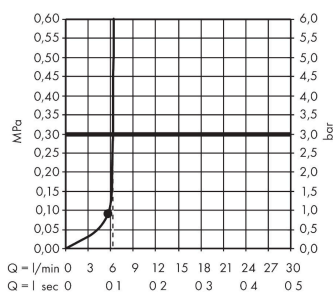

Vernis Blend

hoofddouche 200 1jet EcoSmart

Finish: **chrom** Artikelnummer: **26277000**

Beschrijving

- diameter straalplaat 205 mm
- Rain
- functie van: 4,8 l/min
- maximale doorstroomhoeveelheid bij 3 bar: 6,5 l/min
- hoek hoofddouche verstelbaar
- afdekplaat van kunststof
- plafonddouche afneembaar voor reiniging
- Green: max. waterdoorlaat bij 3 bar 6 l/min / EcoSmart: max. waterdoorlaat 9 l/min
- EU taxonomie: max. 8l/min
- Kiwa K6053_Showers EN1112

Artikeldetails

Vrijblijvende advies
verkoopprijs excl. BTW 113,05 €

Vrijblijvende advies
verkoopprijs incl. BTW 136,79 €

Technologie

Productfoto

Maattekening

Doorstroomdiagram

De verbruikswaarden werden in overeenstemming met de praktijk met de bijbehorende armaturen (thermostaat/mengkraan/inbouwventiel) gemeten.