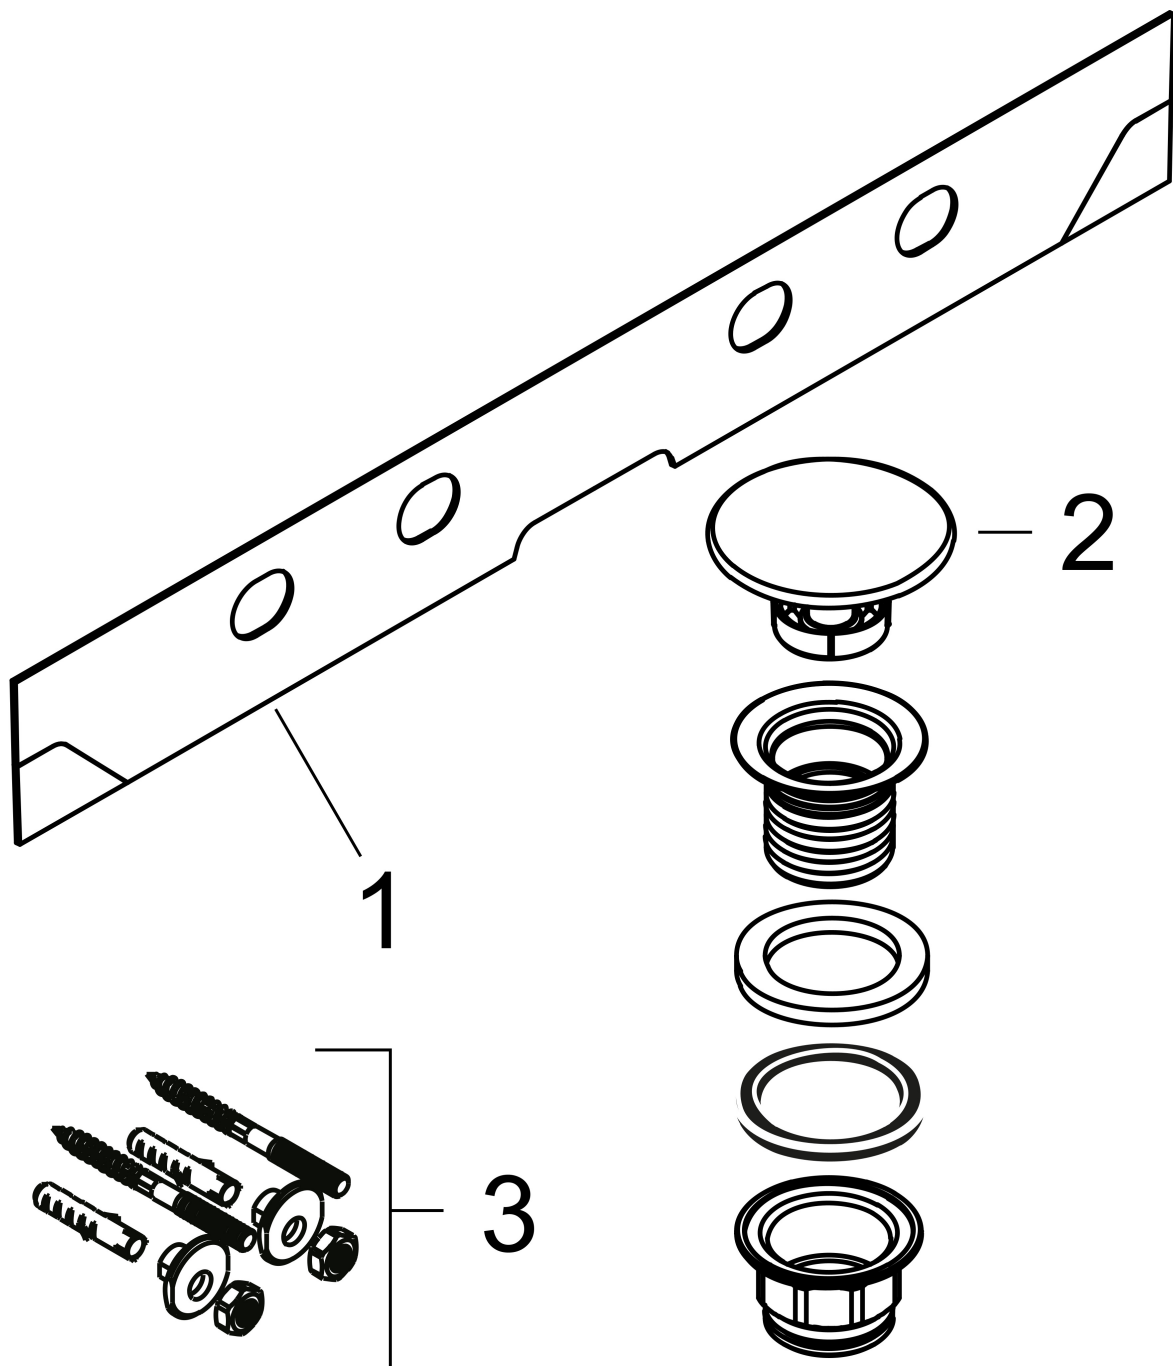

Merk	hansgrohe
Artikelnaam	Xelu Q opzetwastafel geslepen 1000/480 met 2 kraangaten zonder overloop, SmartClean
Art.nr.	61040450
Oppervlakte	wit
Netto prijs	893,83 EUR

Product foto

Kenmerken

- bestaat uit: geslepen opzetwastafel, afvoergarnituur, afdekking
- materiaal: keramiek
- buitenste afmetingen wastafel: 1000 x 480 x 80 mm (b x d x h)
- binnelhoogte wastafel: 100 mm
- SmartClean: vuilafstotende glazuurlaag
- glansgraad: glanzend
- onderzijde wastafel geslepen
- inclusief keramische afdekking
- Made to fit NoiseReduction: op maat gemaakte geluiddempende mat bijgesloten
- met 2 kraangaten
- zonder overloop
- niet-sluitende afvoergarnituur
- montagewijze: opbouw en wandmontage
- overloopklasse: CL00

Maat tekeningen

Technologie

Merk	hansgrohe
Artikelnaam	Xelu Q opzetwastafel geslepen 1000/480 met 2 kraangaten zonder overloop, SmartClean
Art.nr.	61040450
Oppervlakte	wit
Netto prijs	893,83 EUR

Installatievoorbeelden

i Afmetingen kunnen variëren vanwege keramische toleranties die verband houden met het productieproces.

Merk	hansgrohe
Artikelnaam	Xelu Q opzetwastafel geslepen 1000/480 met 2 kraangaten zonder overloop, SmartClean
Art.nr.	61040450
Oppervlakte	wit
Netto prijs	893,83 EUR

Explosietekening voor bouwjaar: >06/23

Merk	hansgrohe
Artikelnaam	Xelu Q opzetwastafel geslepen 1000/480 met 2 kraangaten zonder overloop, SmartClean
Art.nr.	61040450
Oppervlakte	wit
Netto prijs	893,83 EUR