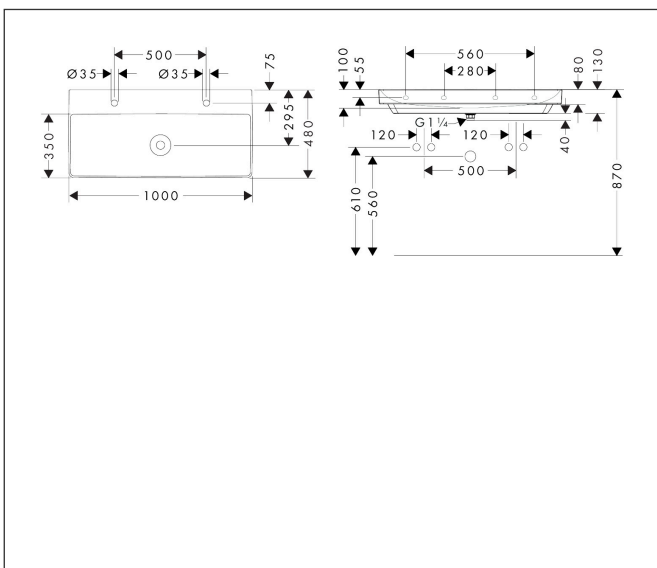

Merk	hansgrohe
Artikelnaam	Xelu Q opzetwastafel geslepen 1000/480 met 2 kraangaten zonder overloop, SmartClean
Art.nr.	61040450
Oppervlakte	wit
Netto prijs	893,83 EUR

Product foto

Kenmerken

- bestaat uit: geslepen opzetwastafel, afvoergarnituur, afdekking
- materiaal: keramiek
- buitenste afmetingen wastafel: 1000 x 480 x 80 mm (b x d x h)
- binnelhoogte wastafel: 100 mm
- SmartClean: vuilafstotende glazuurlaag
- glansgraad: glanzend
- onderzijde wastafel geslepen
- inclusief keramische afdekking
- Made to fit NoiseReduction: op maat gemaakte geluiddempende mat bijgesloten
- met 2 kraangaten
- zonder overloop
- niet-sluitende afvoergarnituur
- montagewijze: opbouw en wandmontage
- overloopklasse: CL00

Maat tekeningen

Technologie

Merk	hansgrohe
Artikelnaam	Xelu Q opzetwastafel geslepen 1000/480 met 2 kraangaten zonder overloop, SmartClean
Art.nr.	61040450
Oppervlakte	wit
Netto prijs	893,83 EUR

Installatievoorbeelden

i Afmetingen kunnen variëren vanwege keramische toleranties die verband houden met het productieproces.

Merk	hansgrohe
Artikelnaam	Xelu Q opzetwastafel geslepen 1000/480 met 2 kraangaten zonder overloop, SmartClean
Art.nr.	61040450
Oppervlakte	wit
Netto prijs	893,83 EUR

Explosietekening voor bouwjaar: >06/23

Merk	hansgrohe
Artikelnaam	Xelu Q opzetwastafel geslepen 1000/480 met 2 kraangaten zonder overloop, SmartClean
Art.nr.	61040450
Oppervlakte	wit
Netto prijs	893,83 EUR