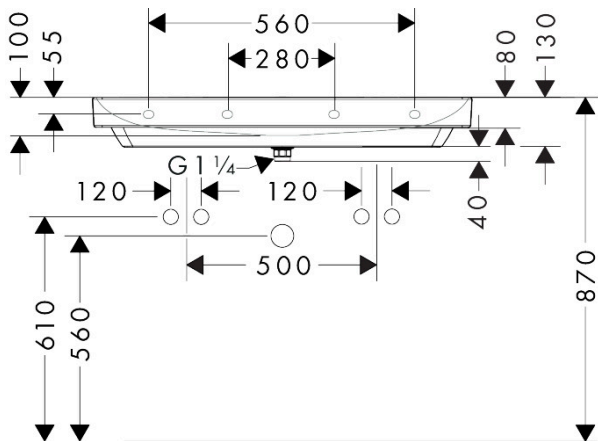

Merk	hansgrohe
Artikelnaam	Xelu Q opzetwastafel geslepen 1000/480 met 2 kraangaten zonder overloop, SmartClean
Art.nr.	61040450
Oppervlakte	wit
Netto prijs	893,83 EUR

Product foto

Kenmerken

- bestaat uit: geslepen opzetwastafel, afvoergarnituur, afdekking
- materiaal: keramiek
- buitenste afmetingen wastafel: 1000 x 480 x 80 mm (b x d x h)
- binnelhoogte wastafel: 100 mm
- SmartClean: vuilafstotende glazuurlaag
- glansgraad: glanzend
- onderzijde wastafel geslepen
- inclusief keramische afdekking
- Made to fit NoiseReduction: op maat gemaakte geluiddempende mat bijgesloten
- met 2 kraangaten
- zonder overloop
- niet-sluitende afvoergarnituur
- montagewijze: opbouw en wandmontage
- overloopklasse: CL00

Maat tekeningen

Technologie

Merk	hansgrohe
Artikelnaam	Xelu Q opzetwastafel geslepen 1000/480 met 2 kraangaten zonder overloop, SmartClean
Art.nr.	61040450
Oppervlakte	wit
Netto prijs	893,83 EUR

Installatievoorbeelden

i Afmetingen kunnen variëren vanwege keramische toleranties die verband houden met het productieproces.

Merk	hansgrohe
Artikelnaam	Xelu Q opzetwastafel geslepen 1000/480 met 2 kraangaten zonder overloop, SmartClean
Art.nr.	61040450
Oppervlakte	wit
Netto prijs	893,83 EUR

Explosietekening voor bouwjaar: >06/23

Merk	hansgrohe
Artikelnaam	Xelu Q opzetwastafel geslepen 1000/480 met 2 kraangaten zonder overloop, SmartClean
Art.nr.	61040450
Oppervlakte	wit
Netto prijs	893,83 EUR