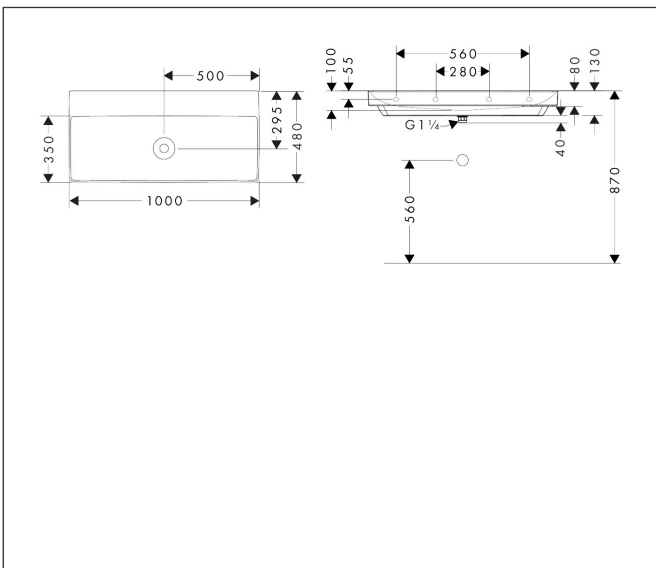

Merk	hansgrohe
Artikelnaam	Xelu Q opzetwastafel geslepen 1000/480 zonder kraangat en overloop, SmartClean
Art.nr.	61041450
Oppervlakte	wit
Netto prijs	893,83 EUR

Product foto

Maat tekeningen

Kenmerken

- bestaat uit: geslepen opzetwastafel, afvoergarnituur, keramische afdekking
- materiaal: keramiek
- buitenste afmetingen wastafel: 1000 x 480 x 80 mm (b x d x h)
- binnenhoogte wastafel: 100 mm
- SmartClean: vuilafstotende glazuurlaag
- glansgraad: glanzend
- onderzijde wastafel geslepen
- inclusief keramische afdekking
- Made to fit NoiseReduction: op maat gemaakte geluiddempende mat bijgesloten
- zonder kraangat
- zonder overloop
- niet-sluitende afvoergarnituur
- montagewijze: opbouw en wandmontage
- overloopklasse: C100

Technologie

Merk	hansgrohe
Artikelnaam	Xelu Q opzetwastafel geslepen 1000/480 zonder kraangat en overloop, SmartClean
Art.nr.	61041450
Oppervlakte	wit
Netto prijs	893,83 EUR

Installatievoorbeelden

i Afmetingen kunnen variëren vanwege keramische toleranties die verband houden met het productieproces.

Merk	hansgrohe
Artikelnaam	Xelu Q opzetwastafel geslepen 1000/480 zonder kraangat en overloop, SmartClean
Art.nr.	61041450
Oppervlakte	wit
Netto prijs	893,83 EUR

Explosietekening voor bouwjaar: >06/23

Merk hansgrohe
 Artikelnaam **Xelu Q** opzetwastafel geslepen 1000/480 zonder kraangat en overloop,
 SmartClean
 Art.nr. 61041450
 Oppervlakte wit
 Netto prijs 893,83 EUR