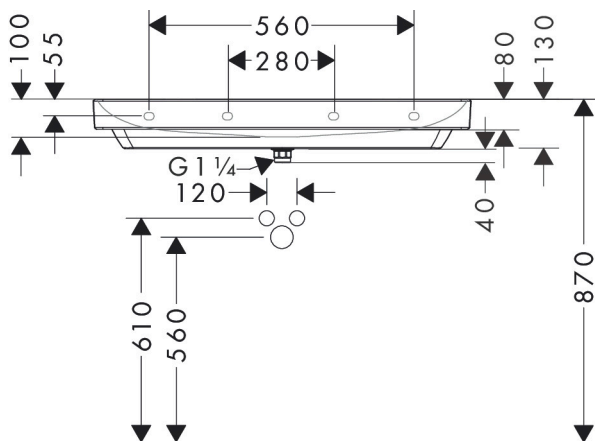

Merk	hansgrohe
Artikelnaam	Xelu Q opzetwastafel geslepen 1000/480 zonder kraangat en overloop, SmartClean
Art.nr.	61041450
Oppervlakte	wit
Netto prijs	893,83 EUR

Product foto

Maat tekeningen

Kenmerken

- bestaat uit: geslepen opzetwastafel, afvoergarnituur, keramische afdekking
- materiaal: keramiek
- buitenste afmetingen wastafel: 1000 x 480 x 80 mm (b x d x h)
- binnenhoogte wastafel: 100 mm
- SmartClean: vuilafstotende glazuurlaag
- glansgraad: glanzend
- onderzijde wastafel geslepen
- inclusief keramische afdekking
- Made to fit NoiseReduction: op maat gemaakte geluiddempende mat bijgesloten
- zonder kraangat
- zonder overloop
- niet-sluitende afvoergarnituur
- montagewijze: opbouw en wandmontage
- overloopklasse: C100

Technologie

Merk	hansgrohe
Artikelnaam	Xelu Q opzetwastafel geslepen 1000/480 zonder kraangat en overloop, SmartClean
Art.nr.	61041450
Oppervlakte	wit
Netto prijs	893,83 EUR

Installatievoorbeelden

i Afmetingen kunnen variëren vanwege keramische toleranties die verband houden met het productieproces.

Merk	hansgrohe
Artikelnaam	Xelu Q opzetwastafel geslepen 1000/480 zonder kraangat en overloop, SmartClean
Art.nr.	61041450
Oppervlakte	wit
Netto prijs	893,83 EUR

Explosietekening voor bouwjaar: >06/23

Merk hansgrohe
 Artikelnaam **Xelu Q** opzetwastafel geslepen 1000/480 zonder kraangat en overloop,
 SmartClean
 Art.nr. 61041450
 Oppervlakte wit
 Netto prijs 893,83 EUR