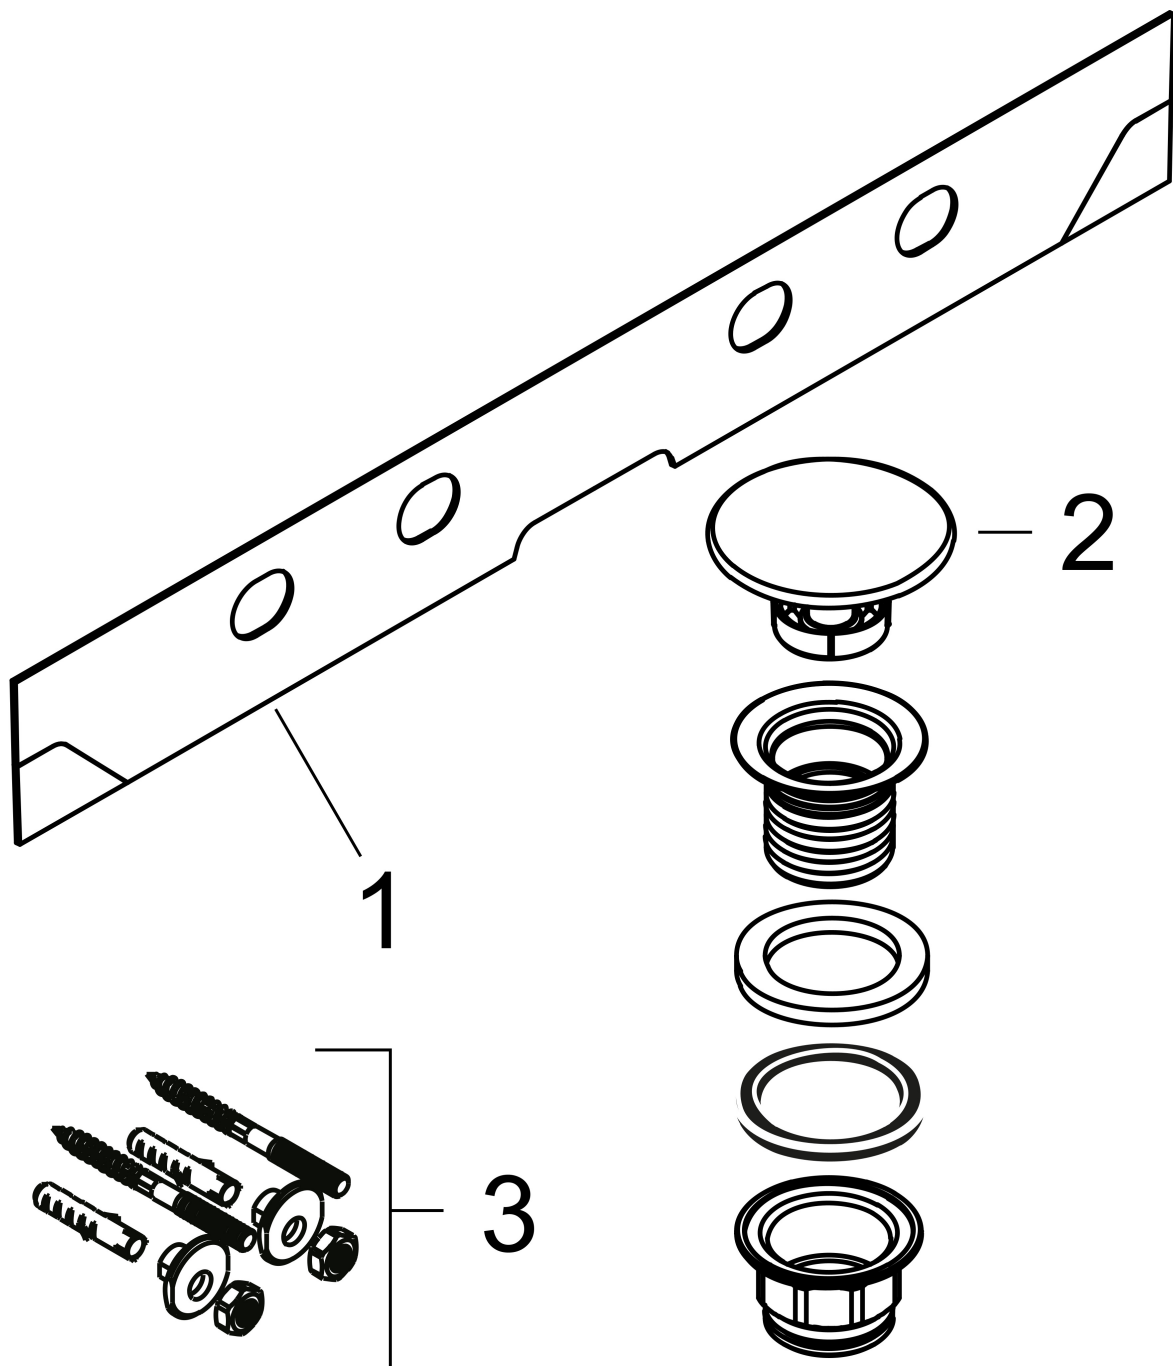

Merk	hansgrohe
Artikelnaam	Xelu Q opzetwastafel geslepen 1000/480 zonder kraangat en overloop, SmartClean
Art.nr.	61041450
Oppervlakte	wit
Netto prijs	893,83 EUR

Product foto

Maat tekeningen

Kenmerken

- bestaat uit: geslepen opzetwastafel, afvoergarnituur, keramische afdekking
- materiaal: keramiek
- buitenste afmetingen wastafel: 1000 x 480 x 80 mm (b x d x h)
- binnenhoogte wastafel: 100 mm
- SmartClean: vuilafstotende glazuurlaag
- glansgraad: glanzend
- onderzijde wastafel geslepen
- inclusief keramische afdekking
- Made to fit NoiseReduction: op maat gemaakte geluiddempende mat bijgesloten
- zonder kraangat
- zonder overloop
- niet-sluitende afvoergarnituur
- montagewijze: opbouw en wandmontage
- overloopklasse: C100

Technologie

Merk	hansgrohe
Artikelnaam	Xelu Q opzetwastafel geslepen 1000/480 zonder kraangat en overloop, SmartClean
Art.nr.	61041450
Oppervlakte	wit
Netto prijs	893,83 EUR

Installatievoorbeelden

i Afmetingen kunnen variëren vanwege keramische toleranties die verband houden met het productieproces.

Merk	hansgrohe
Artikelnaam	Xelu Q opzetwastafel geslepen 1000/480 zonder kraangat en overloop, SmartClean
Art.nr.	61041450
Oppervlakte	wit
Netto prijs	893,83 EUR

Explosietekening voor bouwjaar: >06/23

Merk hansgrohe
 Artikelnaam **Xelu Q** opzetwastafel geslepen 1000/480 zonder kraangat en overloop,
 SmartClean
 Art.nr. 61041450
 Oppervlakte wit
 Netto prijs 893,83 EUR