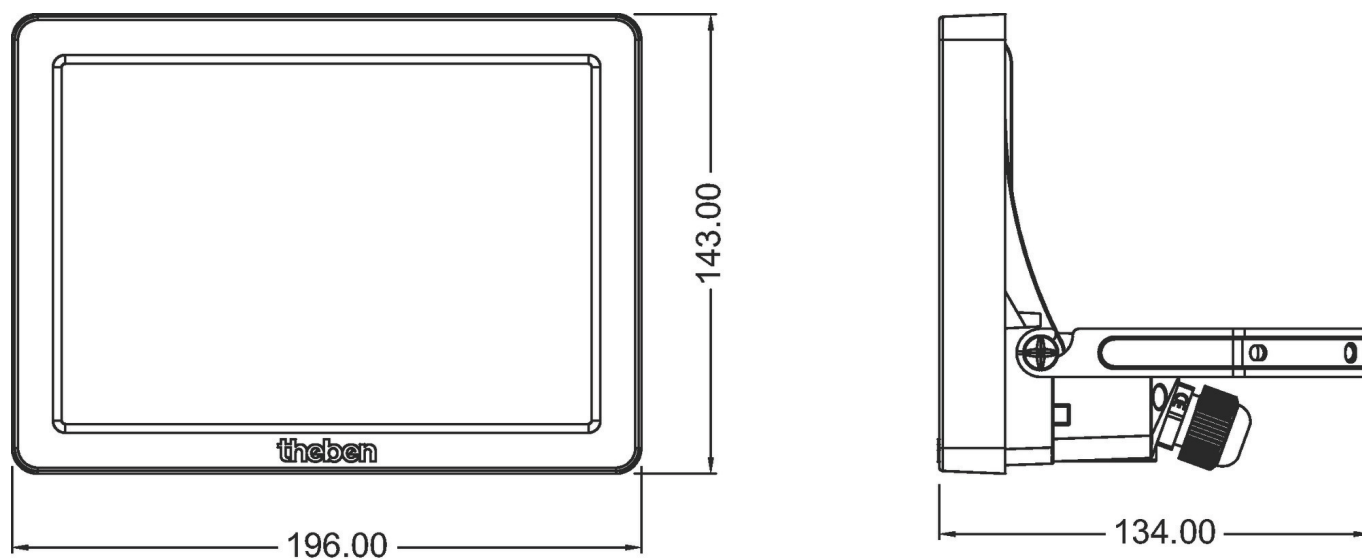

theLeda B50 dual WH	
Levensduur	L80/B10/40.000 h
Montagehoogte	2 - 4 m
Omgevingstemperatuur	-20°C ... 40°C
Beschermingsklasse	I
Beschermingsgraad	IP 65

Aansluitschema's

Technische wijzigingen en drukfouten voorbehouden

22-1-2026
Pagina 1 van 2

theLeda B50 dual WH

Artikelnr.: 1020676

theben

Maattekeningen

Accessoires

theLeda B sensor WH

Artikelnr.: 9080041