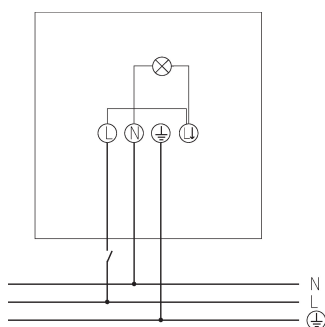

theLeda B50 dual WH

Artikelnr.: 1020676

theben

LED spot

LED-lamp zonder bewegingsmelder

Functiebeschrijving

- LED-straler 50 watt
- Schakelbare kleurtemperatuur (3000 of 4000 K)
- Flexibel uit te breiden door een optionele module met bewegingsmelder incl. schemerschakelaar
- Geschikt voor buiten
- Niet dimbaar
- Met heldere lens voor hoge efficiëntie
- Insectvriendelijk
- DarkSky-functie
- Roestvrije montagebeugel van roestvrij staal, aluminium koellichaam

Technische specificaties

theLeda B50 dual WH	
Bedrijfsspanning	230 V AC
Frequentie	50 Hz
Kleur	Wit (vergelijkbaar RAL 9016)
Soort montage	Wandmontage, Buiten
Vermogen LED (lichtstroom)	6900 lm
Kleurtemperatuur	3000/4000 K, switchable
Kleurweergave-index	> 80

theLeda B50 dual WH	
Levensduur	L80/B10/40.000 h
Montagehoogte	2 - 4 m
Omgevingstemperatuur	-20°C ... 40°C
Beschermingsklasse	I
Beschermingsgraad	IP 65

Aansluitschema's

Technische wijzigingen en drukfouten voorbehouden

22-1-2026
Pagina 1 van 2

theLeda B50 dual WH

Artikelnr.: 1020676

theben

Maattekeningen

Accessoires

theLeda B sensor WH

Artikelnr.: 9080041