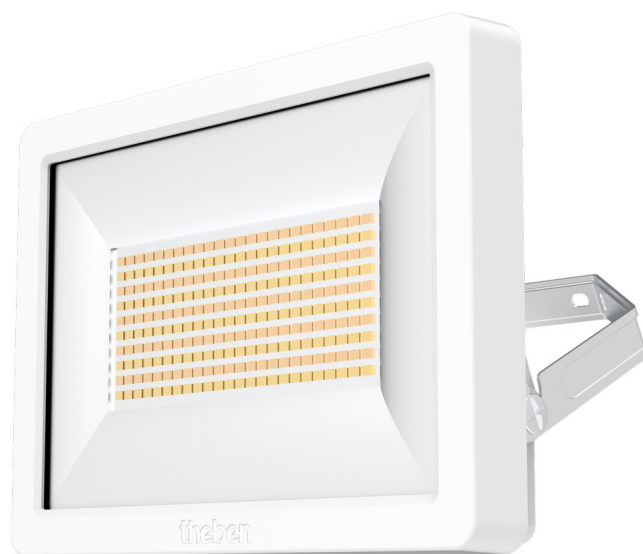

theLeda B50 dual WH

Artikelnr.: 1020676

theben

LED spot

LED-lamp zonder bewegingsmelder

Functiebeschrijving

- LED-straler 50 watt
- Schakelbare kleurtemperatuur (3000 of 4000 K)
- Flexibel uit te breiden door een optionele module met bewegingsmelder incl. schemerschakelaar
- Geschikt voor buiten
- Niet dimbaar
- Met heldere lens voor hoge efficiëntie
- Insectvriendelijk
- DarkSky-functie
- Roestvrije montagebeugel van roestvrij staal, aluminium koellichaam

Technische specificaties

theLeda B50 dual WH	
Bedrijfsspanning	230 V AC
Frequentie	50 Hz
Kleur	Wit (vergelijkbaar RAL 9016)
Soort montage	Wandmontage, Buiten
Vermogen LED (lichtstroom)	6900 lm
Kleurtemperatuur	3000/4000 K, switchable
Kleurweergave-index	> 80

theLeda B50 dual WH	
Levensduur	L80/B10/40.000 h
Montagehoogte	2 - 4 m
Omgevingstemperatuur	-20°C ... 40°C
Beschermingsklasse	I
Beschermingsgraad	IP 65

Aansluitschema's

Technische wijzigingen en drukfouten voorbehouden