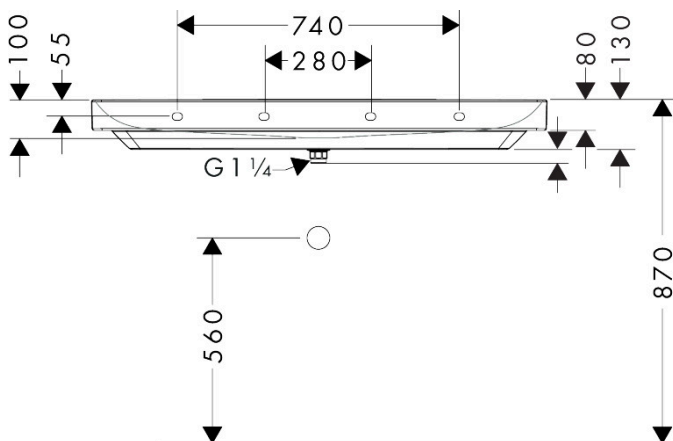

## Kenmerken

- bestaat uit: geslepen opzetwastafel, afvoergarnituur, afdekking
- materiaal: keramiek
- buitenste afmetingen wastafel: 1200 x 480 x 80 mm (b x d x h)
- binnenhoogte wastafel: 100 mm
- SmartClean: vuilafstotende glazuurlaag
- glansgraad: glanzend
- onderzijde wastafel geslepen
- inclusief keramische afdekking
- Made to fit NoiseReduction: op maat gemaakte geluiddempende mat bijgesloten
- zonder kraangat
- zonder overloop
- niet-sluitende afvoergarnituur
- montagewijze: opbouw en wandmontage
- overloopklasse: C100

## Maat tekeningen

## Technologie

Merk	hansgrohe
Artikelnaam	<b>Xelu Q</b> opzetwastafel geslepen 1200/480 zonder kraangat en overloop, SmartClean
Art.nr.	61045450
Oppervlakte	wit
Netto prijs	1.124,45 EUR

## Installatievoorbeelden

**i** Afmetingen kunnen variëren vanwege keramische toleranties die verband houden met het productieproces.

Merk	hansgrohe
Artikelnaam	<b>Xelu Q</b> opzetwastafel geslepen 1200/480 zonder kraangat en overloop, SmartClean
Art.nr.	61045450
Oppervlakte	wit
Netto prijs	1.124,45 EUR