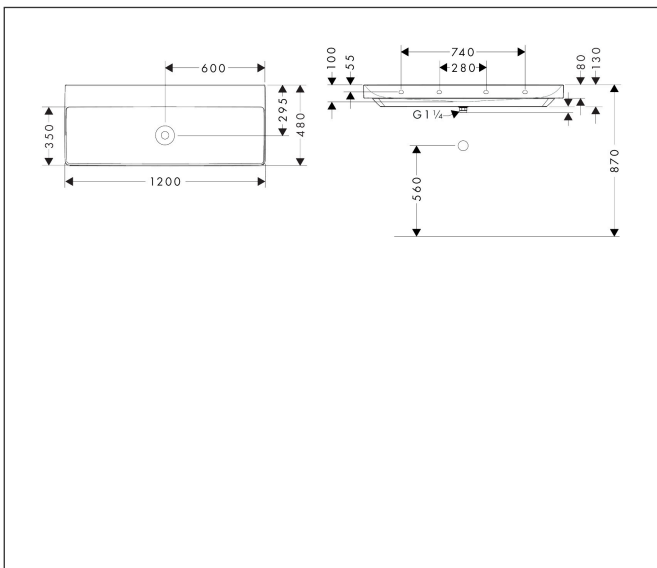

Merk	hansgrohe
Artikelnaam	<b>Xelu Q</b> opzetwastafel geslepen 1200/480 zonder kraangat en overloop, SmartClean
Art.nr.	61045450
Oppervlakte	wit
Netto prijs	1.124,45 EUR

## Kenmerken

- bestaat uit: geslepen opzetwastafel, afvoergarnituur, afdekking
- materiaal: keramiek
- buitenste afmetingen wastafel: 1200 x 480 x 80 mm (b x d x h)
- binnenhoogte wastafel: 100 mm
- SmartClean: vuilafstotende glazuurlaag
- glansgraad: glanzend
- onderzijde wastafel geslepen
- inclusief keramische afdekking
- Made to fit NoiseReduction: op maat gemaakte geluiddempende mat bijgesloten
- zonder kraangat
- zonder overloop
- niet-sluitende afvoergarnituur
- montagewijze: opbouw en wandmontage
- overloopklasse: C100

## Technologie

Merk	hansgrohe
Artikelnaam	<b>Xelu Q</b> opzetwastafel geslepen 1200/480 zonder kraangat en overloop, SmartClean
Art.nr.	61045450
Oppervlakte	wit
Netto prijs	1.124,45 EUR

## Installatievoorbeelden

**i** Afmetingen kunnen variëren vanwege keramische toleranties die verband houden met het productieproces.

Merk	hansgrohe
Artikelnaam	<b>Xelu Q</b> opzetwastafel geslepen 1200/480 zonder kraangat en overloop, SmartClean
Art.nr.	61045450
Oppervlakte	wit
Netto prijs	1.124,45 EUR