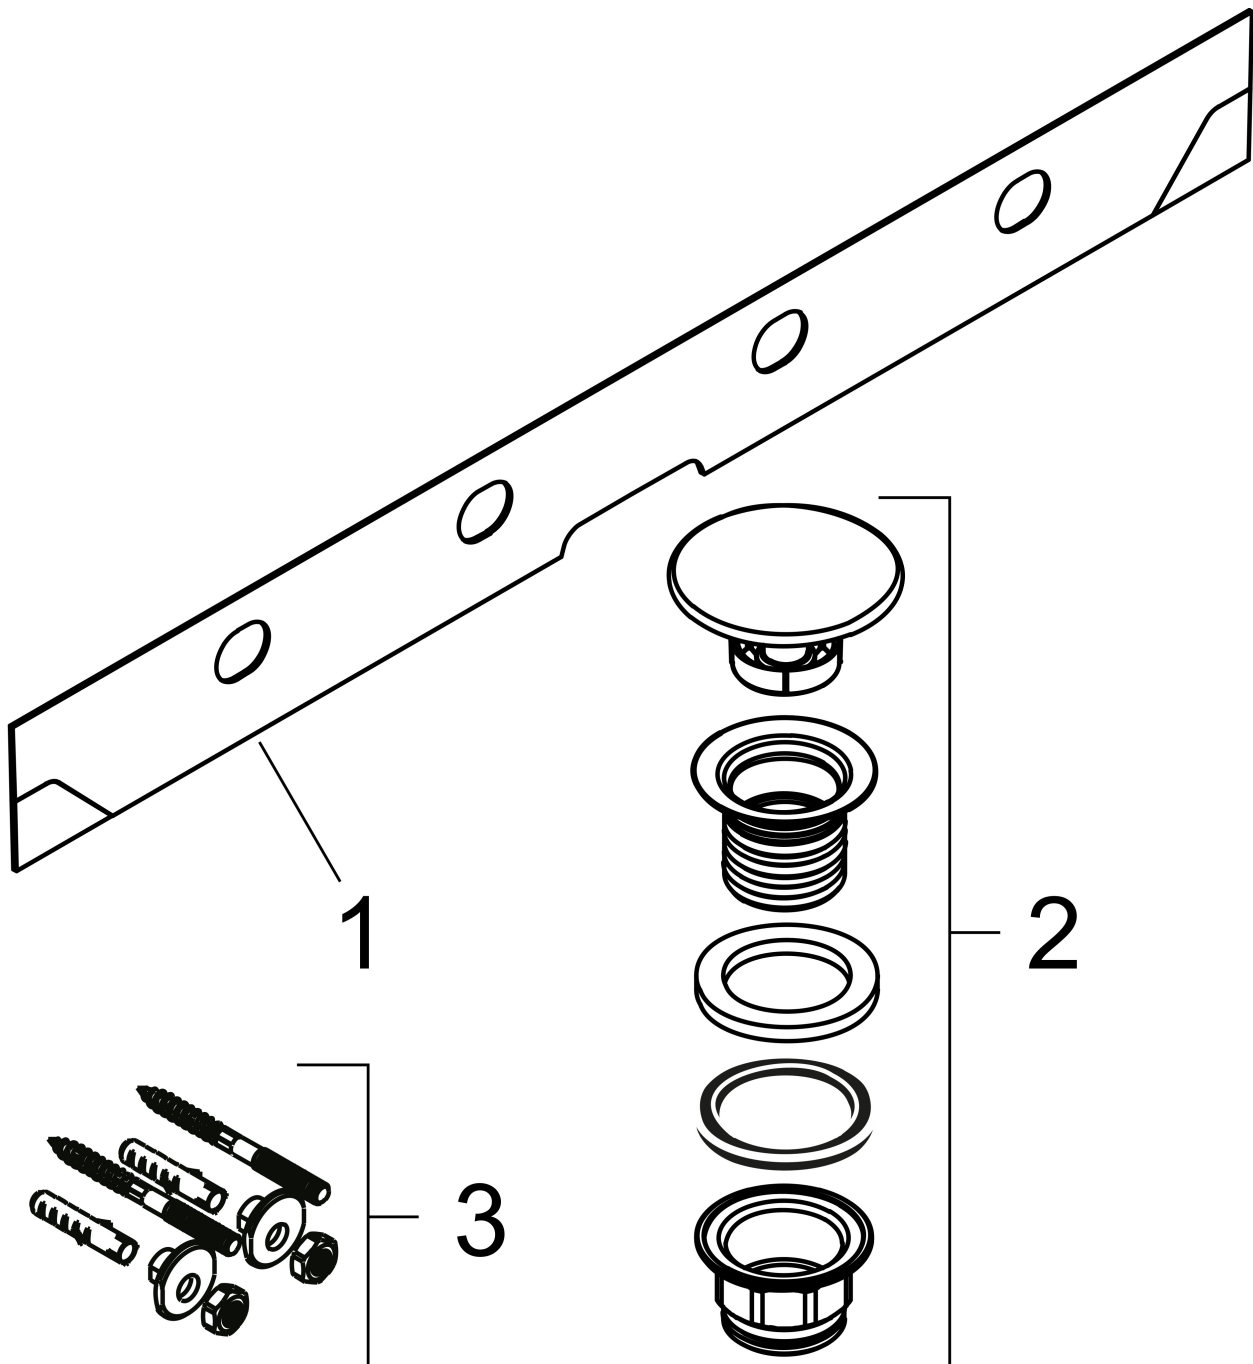

Merk	hansgrohe
Artikelnaam	Xelu Q opzetwastafel geslepen 1200/480 zonder kraangat en overloop, SmartClean
Art.nr.	61045450
Oppervlakte	wit
Netto prijs	1.124,45 EUR

Explosietekening voor bouwjaar: >06/23