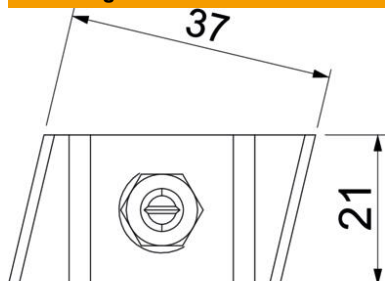

Haakkopbout voor gebruik met profielrail MS5030

St Staal

ZL Zinklamel

Stamgegevens

Artikelnummer	1148206
Type	MS50HB M6x30 ZL
Omschrijving 1	Hamerkopbout
Omschrijving 2	voor profielrail MS5030
Fabrikant	OBO
Dimensie	M6x30mm
Materiaal	Staal
Oppervlak	Zinklamel
Oppervlaktenorm	
Kleinste verkoop-eenheid	50
Eenheid van hoeveelheid	Stuk
Gewicht	7,8 kg
Eenheid gewicht	kg/100 st.
CO ₂ -voetafdruk (GWP) van wieg tot poort	0,2006 kg CO ₂ e / 1 Stuk

Technisch specificatieblad

Hakenkopbout ZL

Artikelnummer: 1148206

Afmetingen

Lengte	43 mm
Breedte	21 mm
Hoogte	12 mm

Technische gegevens

Geschikt voor montagerail	ja
Schroefdraad	M6x30mm
Schroefdraad metrisch	6