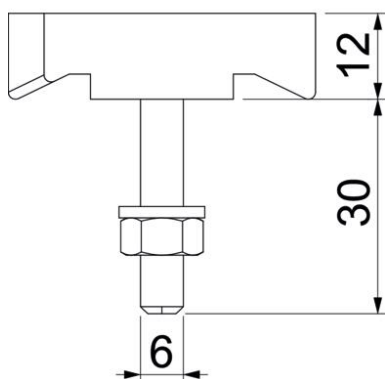

Haakkopbout voor gebruik met profielrail MS5030

St Staal

ZL Zinklamel

Stamgegevens

Artikelnummer	1148206
Type	MS50HB M6x30 ZL
Omschrijving 1	Hamerkopbout
Omschrijving 2	voor profielrail MS5030
Fabrikant	OBO
Dimensie	M6x30mm
Materiaal	Staal
Oppervlak	Zinklamel
Oppervlaktenorm	
Kleinste verkoop-eenheid	50
Eenheid van hoeveelheid	Stuk
Gewicht	7,8 kg
Eenheid gewicht	kg/100 st.
CO ₂ -voetafdruk (GWP) van wieg tot poort	0,2006 kg CO ₂ e / 1 Stuk

Technisch specificatieblad

Hakenkopbout ZL

Artikelnummer: 1148206

Afmetingen

Lengte	43 mm
Breedte	21 mm
Hoogte	12 mm

Technische gegevens

Geschikt voor montagerail	ja
Schroefdraad	M6x30mm
Schroefdraad metrisch	6