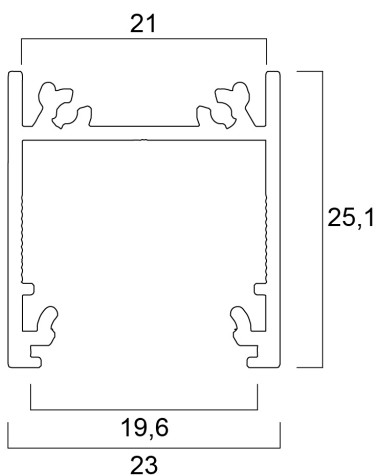

Profiel halfdiep opbouw 20 (23x25) 2m Set

Artikelnummer 0021568

SYLVANIA

PRO

CE UK
CA

Profiel halfdiep opbouw 20 (23x25) 2m Set bestaat uit 2m geanodiseerd profiel, opalen diffuser, 2 eindkappen en 4 houders.

Technische gegevens

Afmetingen (mm)

Fotometrie

Profiel halfdiep opbouw 20 (23x25) 2m Set

Artikelnummer 0021568

SYLVANIA

Algemene gegevens

Productnaam	Profiel halfdiep opbouw 20 (23x25) 2m Set
Technologie	Non - Electrical Device
Type accessoire	Mounting, Decorative
Behuizing	Aluminium
Algemene toepassing	Horeca, Winkel
ETIM klasse	EC002557
E-nummer FI	4278445
Garantie	3 jaar

Verpakkingen

EAN code	5410288215686
Enkele lengte verpakking (cm)	200.5
Enkele breedte verpakking (cm)	1.9
Hoogte eenheidsverpakking (cm)	1.9
DUN14 (inner)	15410288215683
Eenheden per omdoos	30
Lengte omdoos (cm)	210.0
Breedte omdoos (cm)	17.0
Diepte omdoos (cm)	17.5

Fysieke gegevens

Kleur behuizing	Zilver
Lengte (mm)	2000
Breedte (mm)	23
Hoogte (mm)	25.1
Gewicht (kg)	0.64