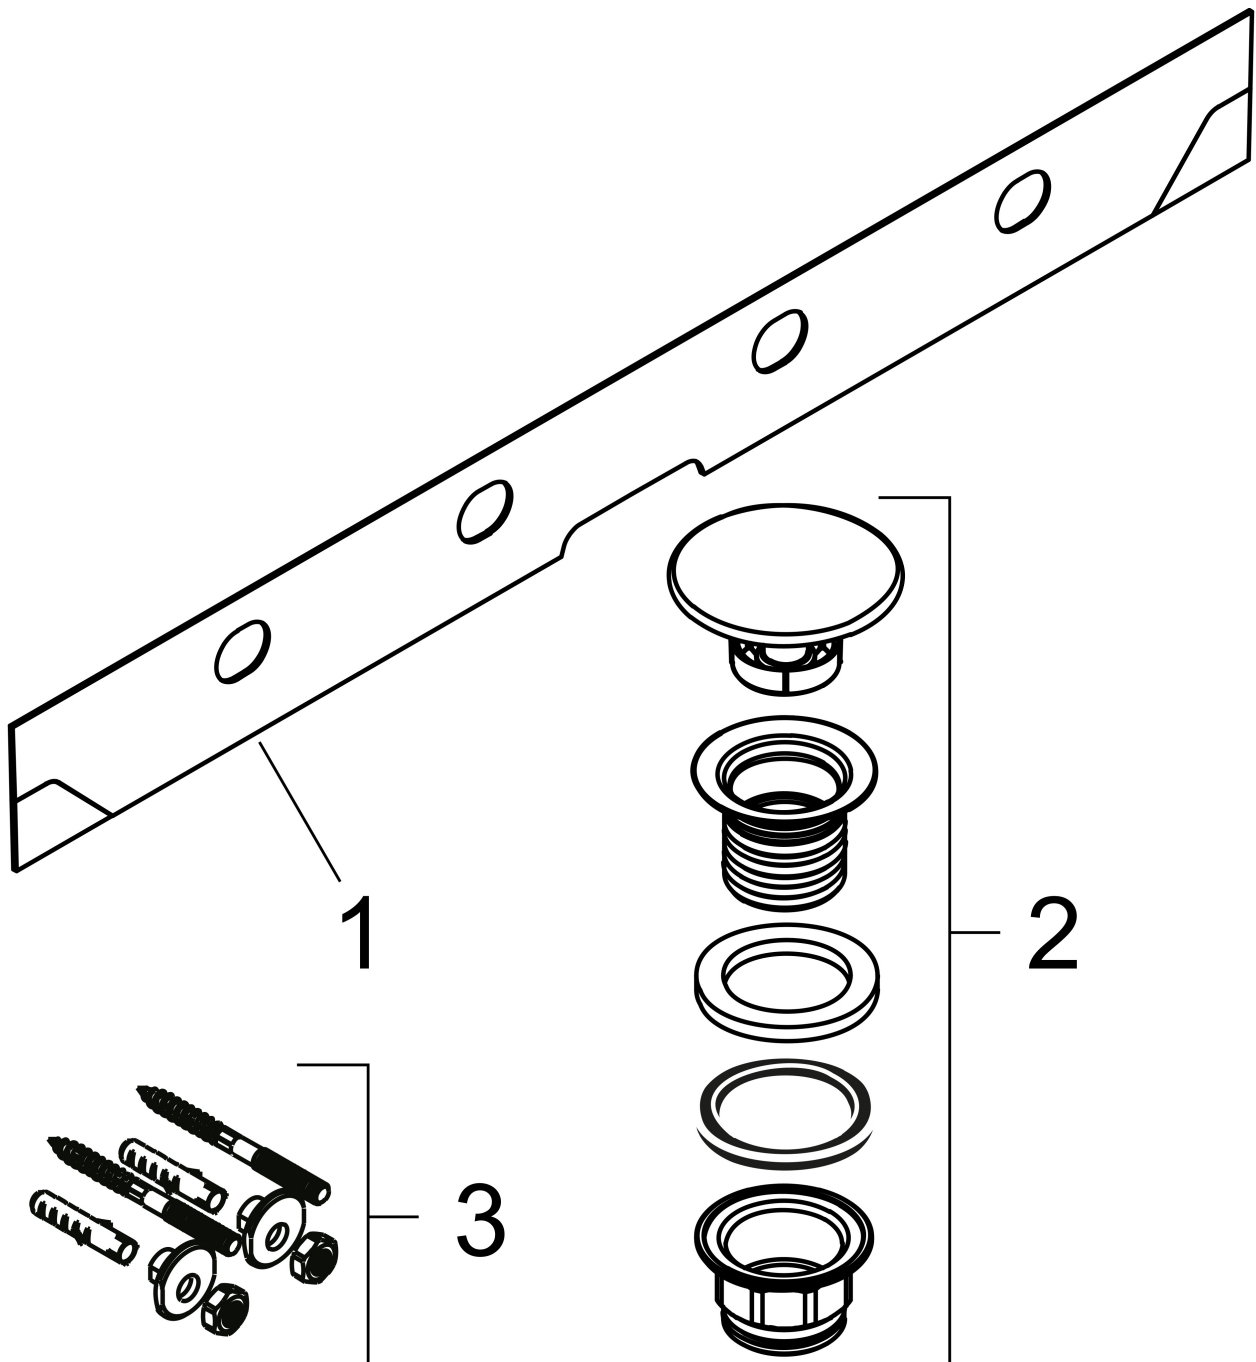

Merk	hansgrohe
Artikelnaam	Xelu Q opzetwastafel geslepen 1200/480 met kraangat zonder overloop, SmartClean
Art.nr.	61109450
Oppervlakte	wit
Netto prijs	1.124,45 EUR

Explosietekening voor bouwjaar: >06/23