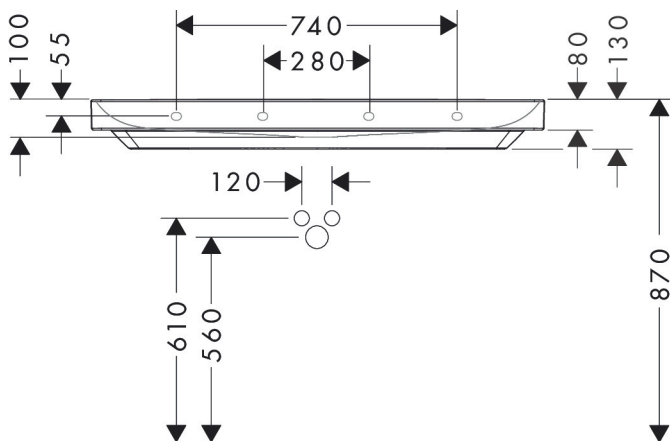

## Kenmerken

- bestaat uit: geslepen opzetwastafel, afvoergarnituur, afdekking
- materiaal: keramiek
- buitenste afmetingen wastafel: 1200 x 480 x 80 mm (b x d x h)
- binnelhoogte wastafel: 100 mm
- SmartClean: vuilafstotende glazuurlaag
- glansgraad: glanzend
- onderzijde wastafel geslepen
- inclusief keramische afdekking
- Made to fit NoiseReduction: op maat gemaakte geluiddempende mat bijgesloten
- met één kraangat
- zonder overloop
- niet-sluitende afvoergarnituur
- montagewijze: opbouw en wandmontage
- overloopklasse: C100

## Maat tekeningen

## Technologie

Merk	hansgrohe
Artikelnaam	<b>Xelu Q</b> opzetwastafel geslepen 1200/480 met kraangat zonder overloop, SmartClean
Art.nr.	61109450
Oppervlakte	wit
Netto prijs	1.124,45 EUR

## Installatievoorbeelden

**i** Afmetingen kunnen variëren vanwege keramische toleranties die verband houden met het productieproces.

Merk	hansgrohe
Artikelnaam	<b>Xelu Q</b> opzetwastafel geslepen 1200/480 met kraangat zonder overloop, SmartClean
Art.nr.	61109450
Oppervlakte	wit
Netto prijs	1.124,45 EUR