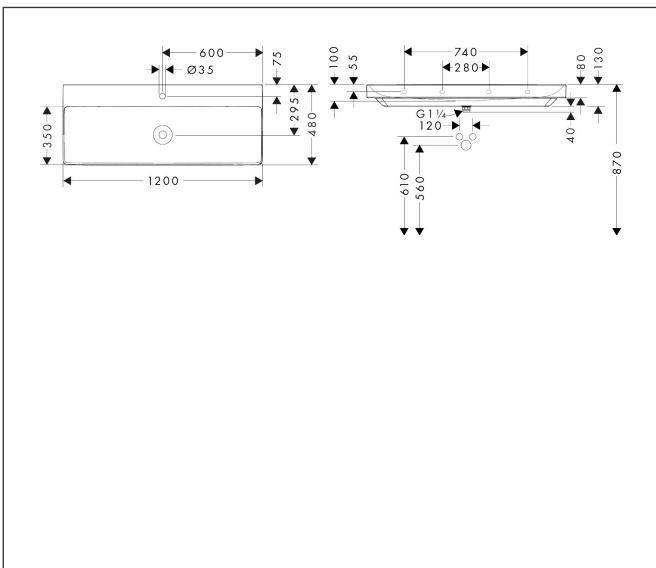

Merk	hansgrohe
Artikelnaam	<b>Xelu Q</b> opzetwastafel geslepen 1200/480 met kraangat zonder overloop, SmartClean
Art.nr.	61109450
Oppervlakte	wit
Netto prijs	1.124,45 EUR

## Kenmerken

- bestaat uit: geslepen opzetwastafel, afvoergarnituur, afdekking
- materiaal: keramiek
- buitenste afmetingen wastafel: 1200 x 480 x 80 mm (b x d x h)
- binnelhoogte wastafel: 100 mm
- SmartClean: vuilafstotende glazuurlaag
- glansgraad: glanzend
- onderzijde wastafel geslepen
- inclusief keramische afdekking
- Made to fit NoiseReduction: op maat gemaakte geluiddempende mat bijgesloten
- met één kraangat
- zonder overloop
- niet-sluitende afvoergarnituur
- montagewijze: opbouw en wandmontage
- overloopklasse: C100

## Technologie

Merk	hansgrohe
Artikelnaam	<b>Xelu Q</b> opzetwastafel geslepen 1200/480 met kraangat zonder overloop, SmartClean
Art.nr.	61109450
Oppervlakte	wit
Netto prijs	1.124,45 EUR

## Installatievoorbeelden

**i** Afmetingen kunnen variëren vanwege keramische toleranties die verband houden met het productieproces.

Merk	hansgrohe
Artikelnaam	<b>Xelu Q</b> opzetwastafel geslepen 1200/480 met kraangat zonder overloop, SmartClean
Art.nr.	61109450
Oppervlakte	wit
Netto prijs	1.124,45 EUR