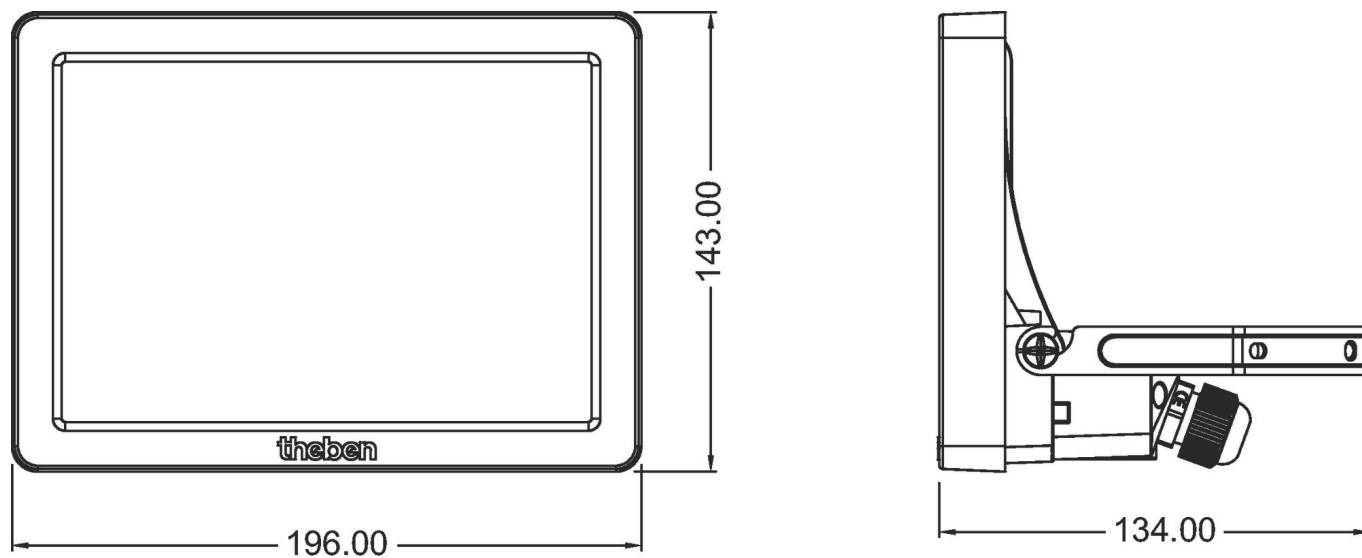

theLeda B30 dual BK

Artikelnr.: 1020675

theben

Maattekeningen

Accessoires

theLeda B sensor BK

Artikelnr.: 9080042