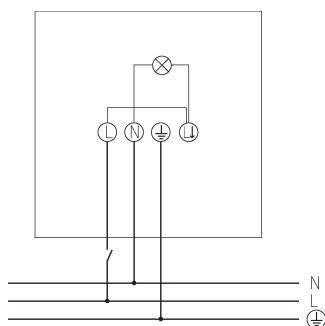

theLeda B30 dual BK

Artikelnr.: 1020675

theben

LED spot

LED-lamp zonder bewegingsmelder

Funcatiebeschrijving

- LED-straler 30 watt
- Schakelbare kleurtemperatuur (3000 of 4000 K)
- Flexibel uit te breiden door een optionele module met bewegingsmelder incl. schemerschakelaar
- Geschikt voor buiten
- Niet dimbaar
- Met diffuse afdekking ter voorkoming van verblinding
- Insectvriendelijk
- DarkSky-functie
- Roestvrije montagebeugel van roestvrij staal, aluminium koellichaam

Technische specificaties

theLeda B30 dual BK	
Bedrijfsspanning	230 V AC
Frequentie	50 Hz
Kleur	Zwart (vergelijkbaar RAL 9005)
Soort montage	Wandmontage, Buiten
Vermogen LED (lichtstroom)	4100 lm
Kleurtemperatuur	3000/4000 K, switchable
Kleurweergave-index	> 80

theLeda B30 dual BK	
Levensduur	L80/B10/40.000 h
Montagehoogte	2 - 4 m
Omgevingstemperatuur	-20°C ... 40°C
Beschermingsklasse	I
Beschermingsgraad	IP 65

Aansluitschema's

Technische wijzigingen en drukfouten voorbehouden