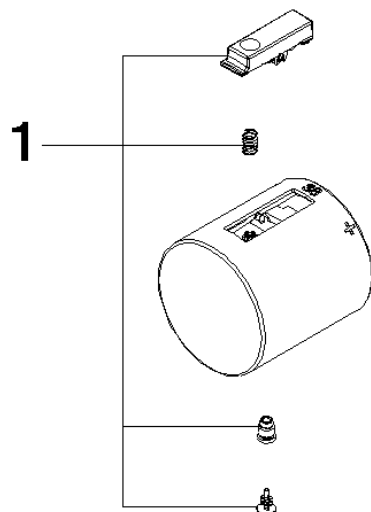

Handle for thermostat Ø 46 x 48 mm - Matte Black

SPARE PARTS

90 17 33 020 00 Product version from 4/1/2025

	Matte Black	90 17 33 020 00-33
	Chrome	90 17 33 020 00-00
	Gold (23.9kt)	90 17 33 020 00-01
	brushed chrome	90 17 33 020 00-04
	Brushed Platinum	90 17 33 020 00-06
	Platinum	90 17 33 020 00-08
	Durabrass (23kt Gold)	90 17 33 020 00-09
	Matte White	90 17 33 020 00-10
	Dark Chrome	90 17 33 020 00-19
	Brushed Dark Chrome	90 17 33 020 00-20
	Light Gold (PVD)	90 17 33 020 00-26
	Brushed Light Gold (PVD)	90 17 33 020 00-27
	Brushed Durabrass (23kt Gold)	90 17 33 020 00-28
	Brushed Dark Brass (PVD)	90 17 33 020 00-39
	satin chrome	90 17 33 020 00-41
	Brushed Bronze (PVD)	90 17 33 020 00-42
	Brushed Champagne (22kt Gold)	90 17 33 020 00-46
	Champagne (22kt Gold)	90 17 33 020 00-47
	Cyprum	90 17 33 020 00-49
	Brushed Chrome	90 17 33 020 00-93
	Brushed Dark Platinum	90 17 33 020 00-99

## Handle for thermostat Ø 46 x 48 mm - Matte Black

SPARE PARTS

90 17 33 020 00 Product version from 4/1/2025

## Handle for thermostat Ø 46 x 48 mm - Matte Black

SPARE PARTS

90 17 33 020 00 Product version from 4/1/2025

90 17 33 020 00 Product version from 4/1/2025

Parts for other finishes can be found here: [Chrome](#)