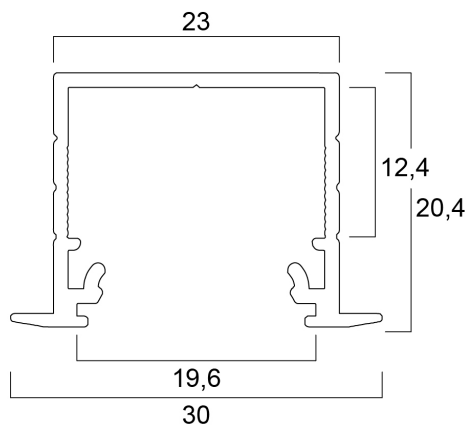

Profiel inbouw 20 (30x20) 2m Set

Artikelnummer 0021570

SYLVANIA

PRO

Profiel inbouw 20 (30x20) 2m Set bestaat uit een geanodiseerd aluminium profiel, een diffusor, houders en eindkappen

Technische gegevens

Afmetingen (mm)

Fotometrie

Profiel inbouw 20 (30x20) 2m Set

Artikelnummer 0021570

SYLVANIA

Algemene gegevens

Productnaam	Profiel inbouw 20 (30x20) 2m Set
Technologie	Non - Electrical Device
Type accessoire	Mounting, Decorative
Type of accessory	Installation set
Behuizing	Aluminium
Algemene toepassing	Horeca, Winkel
Omgevingstemperatuur (°C)	25°C...+0°C
ETIM klasse	EC002557
E-nummer FI	4278548
Garantie	3 jaar

Optische gegevens

Fotobiologische risicogroep	Niet van toepassing
-----------------------------	---------------------

Fysieke gegevens

Kleur behuizing	Zilver
IP waarde	IP00
IK waarde	IK00
Afwerking diffusor	Opaal
Lengte (mm)	2000
Breedte (mm)	30
Hoogte (mm)	20.4
Gewicht (kg)	0.51

Verpakkingen

EAN code	5410288215709
Enkele lengte verpakking (cm)	200.5
Enkele breedte verpakking (cm)	1.9
Hoogte eenheidsverpakking (cm)	1.9
DUN14 (inner)	15410288215706
Eenheden per omdoos	30
Lengte omdoos (cm)	210.0
Breedte omdoos (cm)	17.0
Diepte omdoos (cm)	17.5