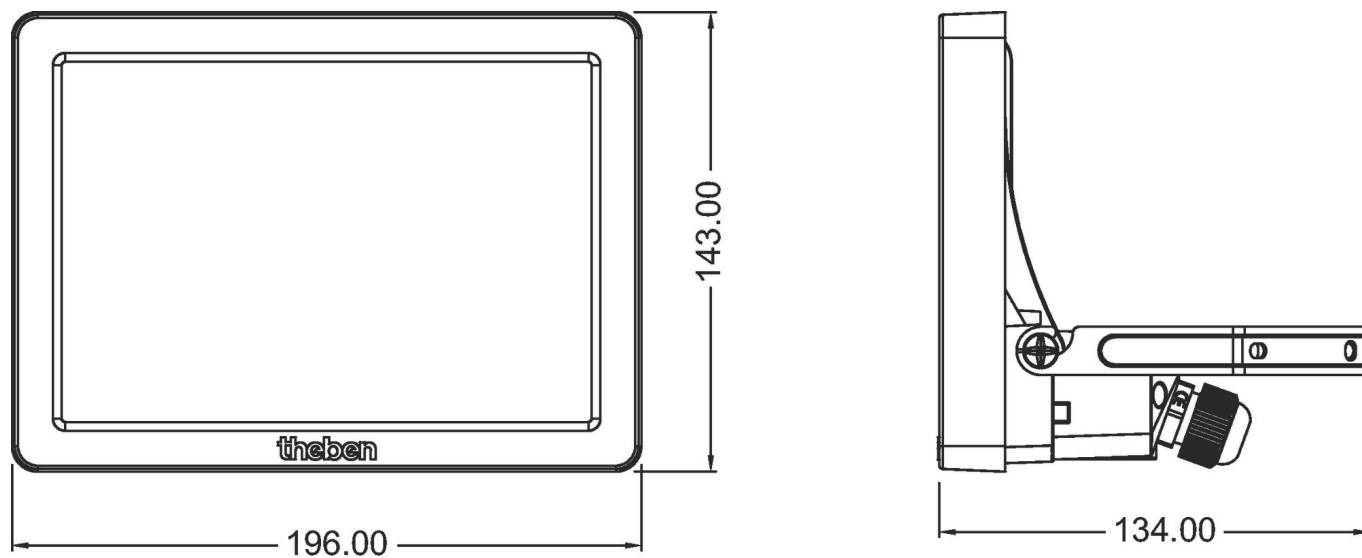

theLeda B30 dual WH

Artikelnr.: 1020674

theben

Maattekeningen

Accessoires

theLeda B sensor WH

Artikelnr.: 9080041