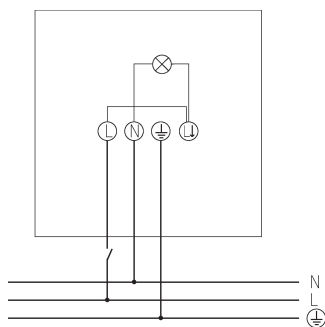

theLeda B30 dual WH

Artikelnr.: 1020674

theben

LED spot

LED-lamp zonder bewegingsmelder

Funcatiebeschrijving

- LED-straler 30 watt
- Schakelbare kleurtemperatuur (3000 of 4000 K)
- Flexibel uit te breiden door een optionele module met bewegingsmelder incl. schemerschakelaar
- Geschikt voor buiten
- Niet dimbaar
- Met diffuse afdekking ter voorkoming van verblinding
- Insectvriendelijk
- DarkSky-functie
- Roestvrije montagebeugel van roestvrij staal, aluminium koellichaam

Technische specificaties

theLeda B30 dual WH	
Bedrijfsspanning	230 V AC
Frequentie	50 Hz
Kleur	Wit (vergelijkbaar RAL 9016)
Soort montage	Wandmontage, Buiten
Vermogen LED (lichtstroom)	4100 lm
Kleurtemperatuur	3000/4000 K, switchable
Kleurweergave-index	> 80

theLeda B30 dual WH	
Levensduur	L80/B10/40.000 h
Montagehoogte	2 - 4 m
Omgevingstemperatuur	-20°C ... 40°C
Beschermingsklasse	I
Beschermingsgraad	IP 65

Aansluitschema's

Technische wijzigingen en drukfouten voorbehouden

22-1-2026
Pagina 1 van 2

theLeda B30 dual WH

Artikelnr.: 1020674

theben

Maattekeningen

Accessoires

theLeda B sensor WH

Artikelnr.: 9080041