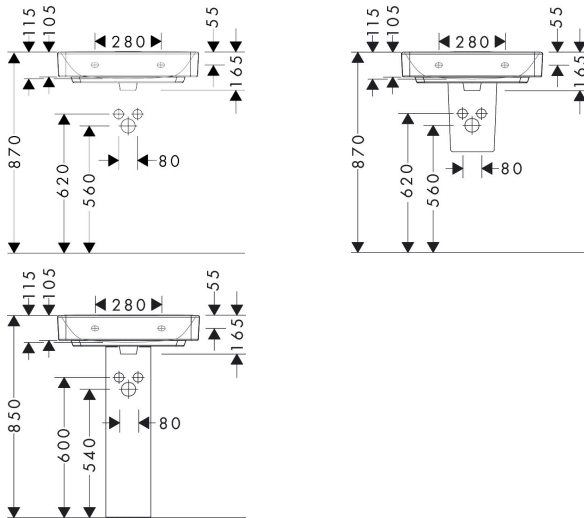

Merk **hansgrohe**
 Artikelnaam **Xanua Q** wastafel Compact 600/370 met kraangat met overloop, SmartClean
 Art.nr. 61124450
 Oppervlakte wit
 Netto prijs 226,04 EUR

Product foto

Kenmerken

- materiaal: keramiek
- buitenste afmetingen wastafel: 600 x 370 x 105 mm (b x d x h)
- binnenhoogte wastafel: 115 mm
- SmartClean: vuilafstotende glazuurlaag
- glansgraad: glanzend
- Made to fit NoiseReduction: op maat gemaakte geluiddempende mat bijgesloten
- met één kraangat
- met overloop
- zonder afvoergarnituur
- montagewijze: wandmontage
- overloopklasse: CL25

Maat tekeningen

Technologie

Merk hansgrohe
 Artikelnaam **Xanxia Q** wastafel Compact 600/370 met kraangat met overloop, SmartClean
 Art.nr. 61124450
 Oppervlakte wit
 Netto prijs 226,04 EUR

Installatievoorbeelden

i Afmetingen kunnen variëren vanwege keramische toleranties die verband houden met het productieproces.

Merk	hansgrohe
Artikelnaam	Xanvia Q wastafel Compact 600/370 met kraangat met overloop, SmartClean
Art.nr.	61124450
Oppervlakte	wit
Netto prijs	226,04 EUR

Explosietekening voor bouwjaar: >04/24

Merk hansgrohe
Artikelnaam **Xanua Q** wastafel Compact 600/370 met kraangat met overloop, SmartClean
Art.nr. 61124450
Oppervlakte wit
Netto prijs 226,04 EUR

Onderdelen voor bouwjaar: >04/24