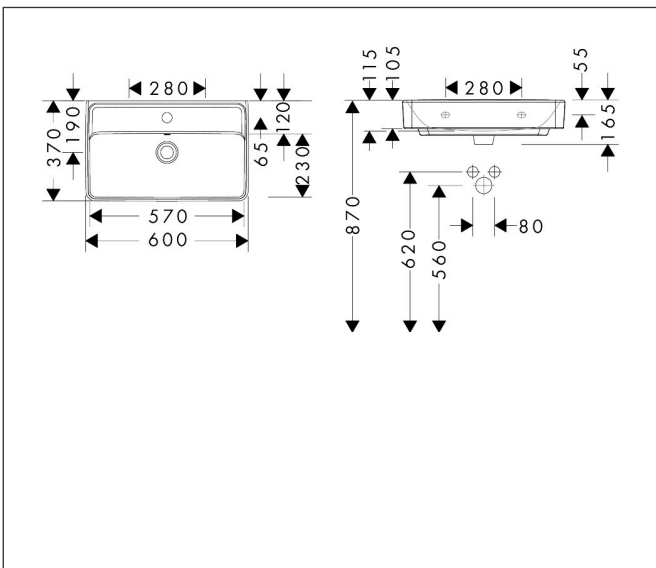

Merk **hansgrohe**
 Artikelnaam **Xanua Q** wastafel Compact 600/370 met kraangat met overloop, SmartClean
 Art.nr. 61124450
 Oppervlakte wit
 Netto prijs 226,04 EUR

Product foto

Kenmerken

- materiaal: keramiek
- buitenste afmetingen wastafel: 600 x 370 x 105 mm (b x d x h)
- binnenhoogte wastafel: 115 mm
- SmartClean: vuilafstotende glazuurlaag
- glansgraad: glanzend
- Made to fit NoiseReduction: op maat gemaakte geluiddempende mat bijgesloten
- met één kraangat
- met overloop
- zonder afvoergarnituur
- montagewijze: wandmontage
- overloopklasse: CL25

Maat tekeningen

Technologie

Merk hansgrohe
 Artikelnaam **Xanxia Q** wastafel Compact 600/370 met kraangat met overloop, SmartClean
 Art.nr. 61124450
 Oppervlakte wit
 Netto prijs 226,04 EUR

Installatievoorbeelden

i Afmetingen kunnen variëren vanwege keramische toleranties die verband houden met het productieproces.

Merk	hansgrohe
Artikelnaam	Xanvia Q wastafel Compact 600/370 met kraangat met overloop, SmartClean
Art.nr.	61124450
Oppervlakte	wit
Netto prijs	226,04 EUR

Explosietekening voor bouwjaar: >04/24

Merk hansgrohe
Artikelnaam **Xanua Q** wastafel Compact 600/370 met kraangat met overloop, SmartClean
Art.nr. 61124450
Oppervlakte wit
Netto prijs 226,04 EUR

Onderdelen voor bouwjaar: >04/24