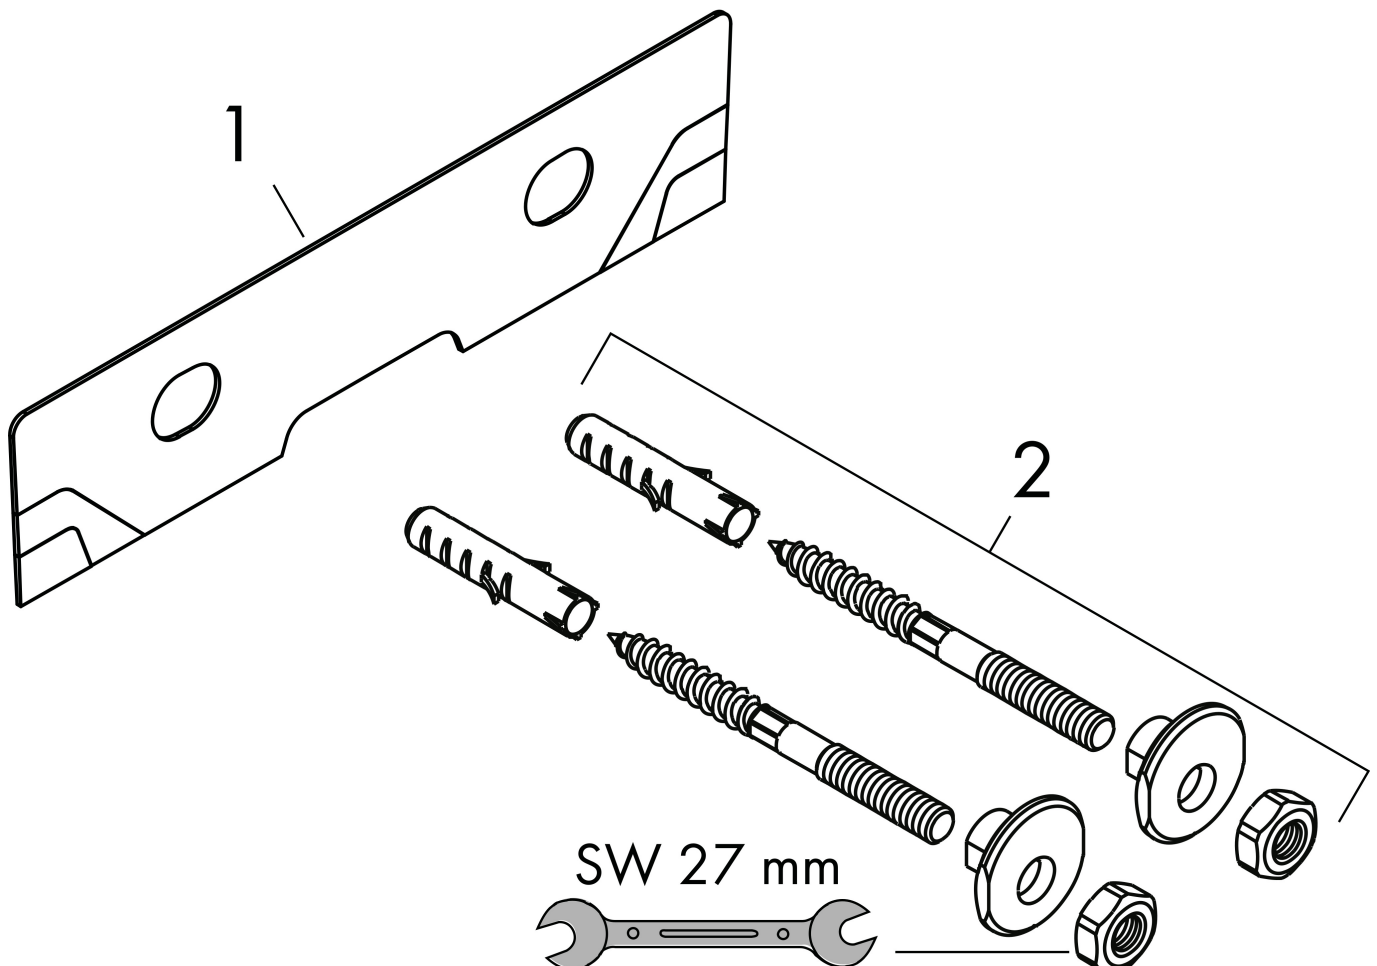

Merk **hansgrohe**
 Artikelnaam **Xanua Q** wastafel Compact 600/370 met kraangat met overloop, SmartClean
 Art.nr. 61124450
 Oppervlakte wit
 Netto prijs 226,04 EUR

Product foto

Kenmerken

- materiaal: keramiek
- buitenste afmetingen wastafel: 600 x 370 x 105 mm (b x d x h)
- binnenhoogte wastafel: 115 mm
- SmartClean: vuilafstotende glazuurlaag
- glansgraad: glanzend
- Made to fit NoiseReduction: op maat gemaakte geluiddempende mat bijgesloten
- met één kraangat
- met overloop
- zonder afvoergarnituur
- montagewijze: wandmontage
- overloopklasse: CL25

Maat tekeningen

Technologie

Merk hansgrohe
 Artikelnaam **Xanxia Q** wastafel Compact 600/370 met kraangat met overloop, SmartClean
 Art.nr. 61124450
 Oppervlakte wit
 Netto prijs 226,04 EUR

Installatievoorbeelden

i Afmetingen kunnen variëren vanwege keramische toleranties die verband houden met het productieproces.

Merk	hansgrohe
Artikelnaam	Xanvia Q wastafel Compact 600/370 met kraangat met overloop, SmartClean
Art.nr.	61124450
Oppervlakte	wit
Netto prijs	226,04 EUR

Explosietekening voor bouwjaar: >04/24

Merk hansgrohe
Artikelnaam **Xanua Q** wastafel Compact 600/370 met kraangat met overloop, SmartClean
Art.nr. 61124450
Oppervlakte wit
Netto prijs 226,04 EUR

Onderdelen voor bouwjaar: >04/24