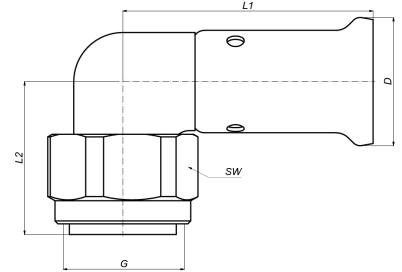

34P-1605: Knie 90° Press naar vlakke dichting binnendraad 16x3/4"

Commerciële informatie

Het lichaam van de fitting is gemaakt van CW617N messing. Deze fittingen bieden grote voordelen met betrekking tot corrosie en ze zijn ook beter voor het milieu.

- De fitting heeft een bufferring die direct galvanisch contact tussen het aluminium van de buis en het messing van de fitting voorkomt.
- Dit sluit elektrolyse uit.
- De fitting is voorzien van O-ringen van EPDM en RVS drukhuizen met 3 inspectievensters.
- Om montagefouten te voorkomen staan de afmetingen en het type persprofiel dat geperst kan worden op de RVS drukhuizen vermeld.

Dimensies basiseenheid

Hoogte	33 mm
Lengte	65 mm
Breedte	52 mm
Netto gewicht	0,095 kg

Certificaten

ATG, DVGW Wasser, ETA, KIWA, ÖVGW Wasser, WRAS, KOMO, STF, ÖN EN 21003-2/-3, GOST-R, ITC, TSU, QB (CSTBat), AFNOR, ACS, PZH, DNV-GL, Sans 21003, Kontrol Biro, EMI