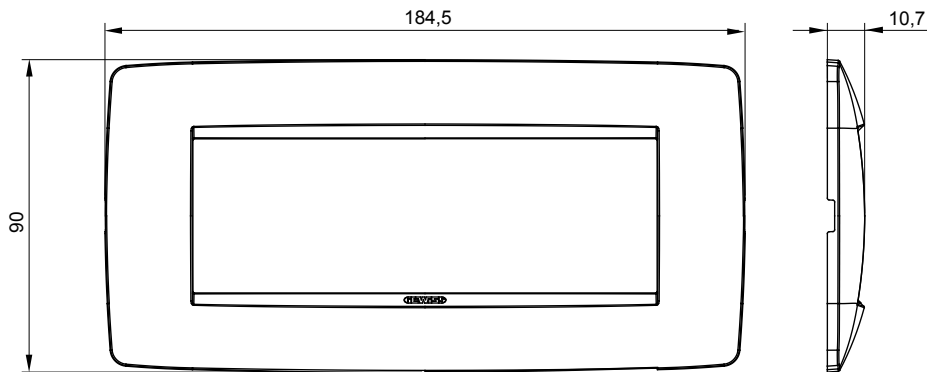

DIMENSIONAL

TECHNICAL SYMBOLOGY

STANDARDS/APPROVALS