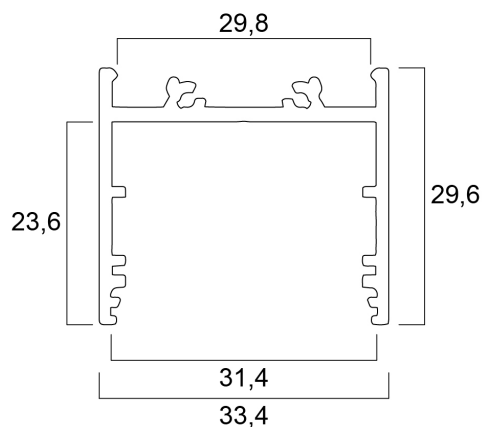

# Profiel diep breed opbouw 30 (33x30) 2m Set

Artikelnummer 0021571

**SYLVANIA**

**PRO**

Profiel diep breed opbouw 30 (33x30) 2m Set bestaat uit 2m geanodiseerd profiel, opalen diffuser, 2 eindkappen en 4 houders.

### Afmetingen (mm)

## Fysieke gegevens

Kleur behuizing	Zilver
IP waarde	IP00
IK waarde	IK00
Afwerking diffusor	Opaal
Lengte (mm)	2000
Breedte (mm)	33.4
Hoogte (mm)	29.6
Gewicht (kg)	0.86

## Verpakkingen

EAN code	5410288215716
Enkele lengte verpakking (cm)	200.5
Enkele breedte verpakking (cm)	3.0
Hoogte eenheidsverpakking (cm)	3.0
DUN14 (inner)	15410288215713
Eenheden per omdoos	20
Lengte omdoos (cm)	210.0
Breedte omdoos (cm)	17.0
Diepte omdoos (cm)	17.5