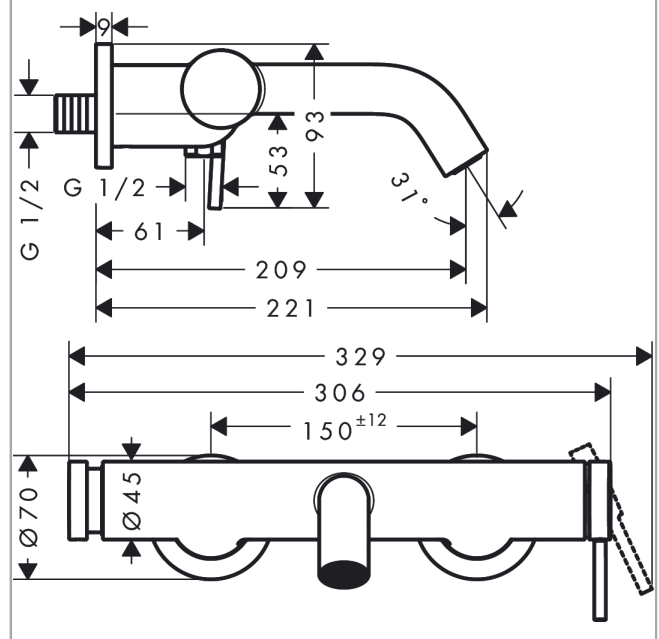

Maattekening