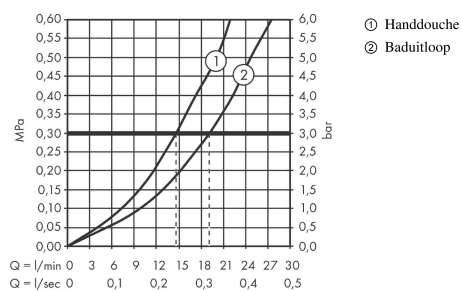

Tecturis S
ééngreeps badmengkraan opbouw
 Finish: **chrom** Artikelnummer: **73422000**

Beschrijving

- voorsprong uitloop 209 mm
- hartafstand: 150 ± 12 mm
- straalsoort mengkraan: normale straal
- keramisch kardoes
- temperatuurbegrenzing instelbaar
- drukregelaar Select met automatische reset
- met geïntegreerde zekerheidscombinatie EN 1717.
 Let op: alleen te gebruiken in combinatie met Exafill
- S-aansluitingen
- wandmontage

Artikeldetails

Vrijblijvende advies verkoopprijs excl. BTW	295,00 €
Vrijblijvende advies verkoopprijs incl. BTW	356,95 €

Technologie

Designprijzen

Productfoto

Maattekening

Doorstroombiagram

Tecturis S
ééngreeps badmengkraan opbouw
 Finish: **chrom** Artikelnummer: **73422000**