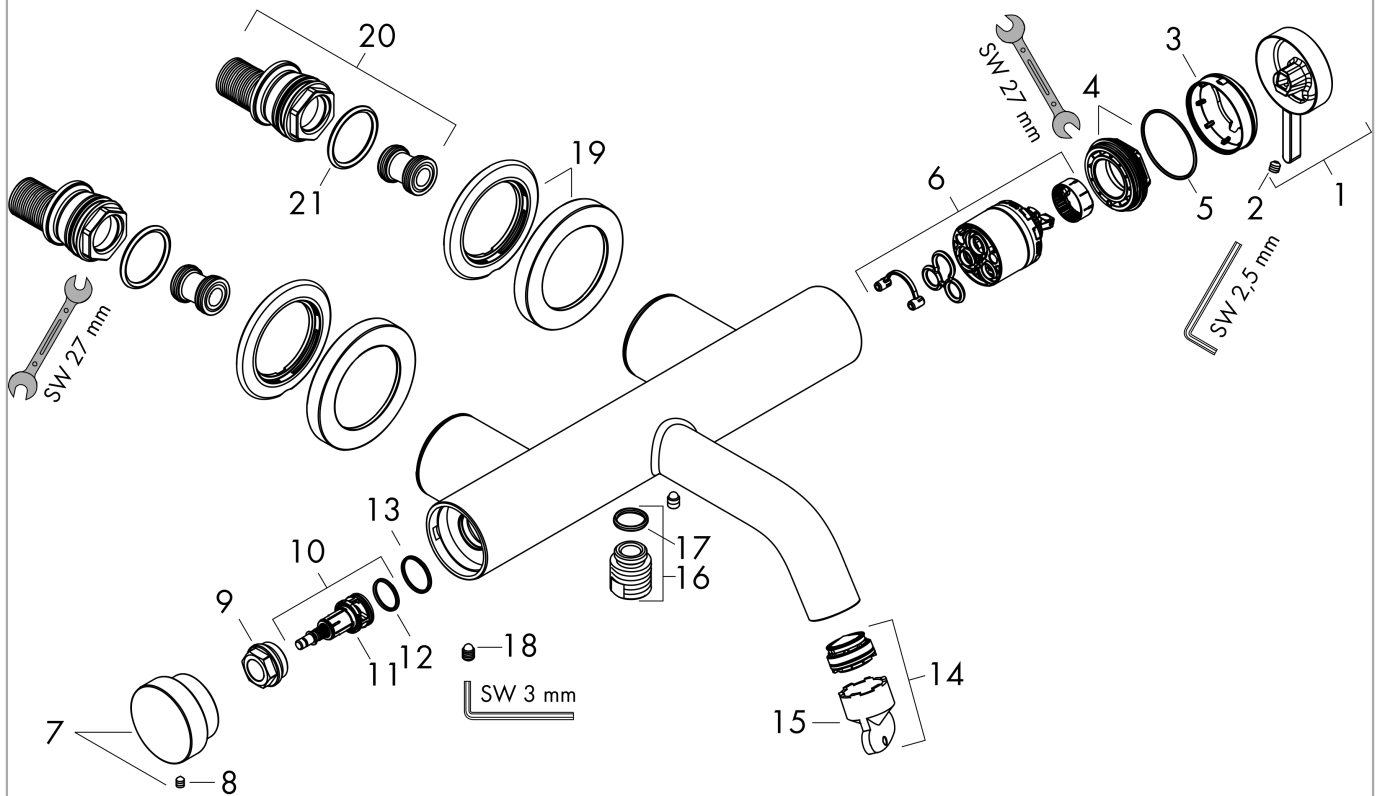

Tecturis S
ééngreeps badmengkraan opbouw
 Finish: **chrom** Artikelnummer: **73422000**

Beschrijving

- voorsprong uitloop 209 mm
- hartafstand: 150 ± 12 mm
- straalsoort mengkraan: normale straal
- keramisch kardoes
- temperatuurbegrenzing instelbaar
- drukregelaar Select met automatische reset
- met geïntegreerde zekerheidscombinatie EN 1717.
 Let op: alleen te gebruiken in combinatie met Exafill
- S-aansluitingen
- wandmontage

Artikeldetails

Vrijblijvende advies verkoopprijs excl. BTW	295,00 €
Vrijblijvende advies verkoopprijs incl. BTW	356,95 €

Technologie

Designprijzen

Productfoto

Maattekening

Doorstroombiagram

Tecturis S
ééngreeps badmengkraan opbouw
 Finish: **chrom** Artikelnummer: **73422000**

Explosietekening

Bouwjaar: >06/23

Tecturis S
ééngreeps badmengkraan opbouw
 Finish: **chrom** Artikelnummer: **73422000**

Reserveonderdelenlijst

Bouwjaar: >06/23

Regel	Beschrijving	Artikelnummer	Prijs incl. BTW	VE
1	greep	87117000	44,65 €	1
2	inbusschroef M5x5	98446000	2,90 €	1
3	afdekkap	94370000	35,82 €	1
4	moer	93995000	22,39 €	1
5	O-ring 35x1,5	92114000	4,96 €	1
6	kardoes compl.	93895000	70,30 €	1
7	drukknop	94369000	35,82 €	1
8	inbusschroef M4x6	97767000	2,90 €	1
9	moer	94367000	35,82 €	1
10	omstelling compl.	94368000	35,82 €	1
11	O-ring 12x1,5	98430000	2,90 €	1
12	O-ring 15x1,5	92118000	2,90 €	1
13	O-ring 17x1,5	98137000	2,90 €	1
14	perlator M24x1 (30 l/min)	98998000	27,95 €	1
15	montagesleutel	95290000	8,11 €	1
16	aansluiting	95392000	17,91 €	1
17	O-ring 14x2	98129000	2,90 €	1
18	schroef	94366000	8,11 €	1
19	rozet Ø 70 mm	94365000	44,65 €	1
20	S-koppelingenset	95772000	85,55 €	1
21	O-ring 29x3	98371000	4,96 €	1