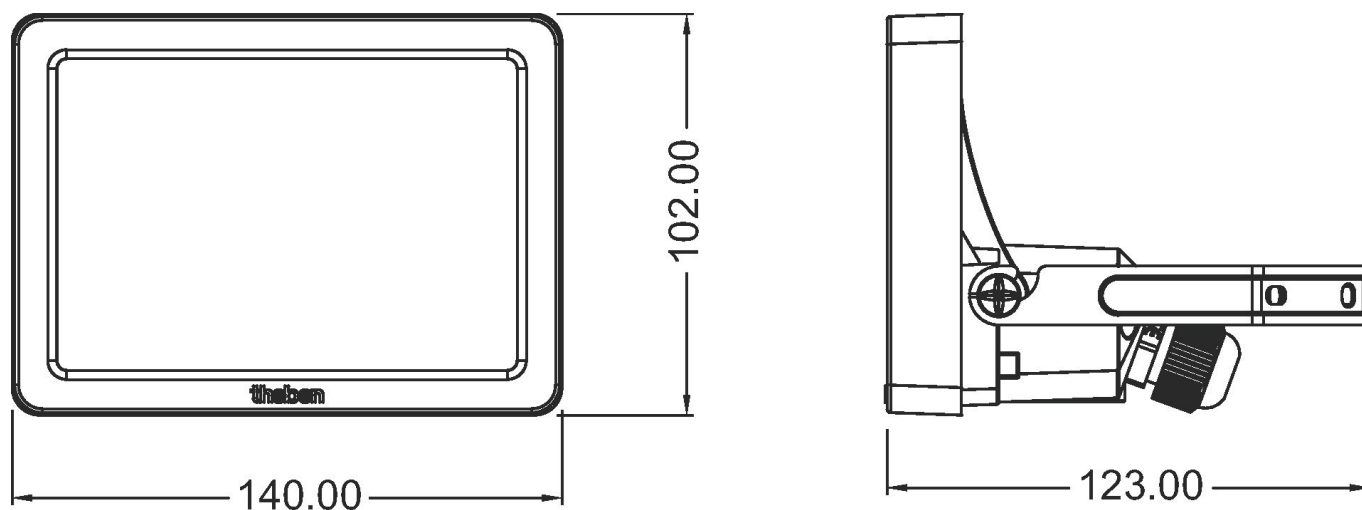

theLeda B20 dual BK

Artikelnr.: 1020673

theben

Maattekeningen

Accessoires

theLeda B sensor BK

Artikelnr.: 9080042