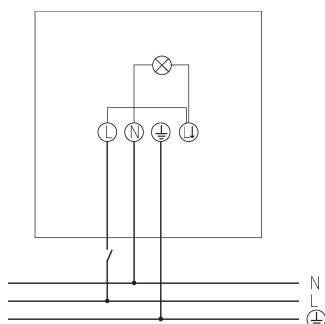

theLeda B20 dual BK

Artikelnr.: 1020673

theben

LED spot

LED-lamp zonder bewegingsmelder

Funcatiebeschrijving

- LED-straler 20 watt
- Schakelbare kleurtemperatuur (3000 of 4000 K)
- Flexibel uit te breiden door een optionele module met bewegingsmelder incl. schemerschakelaar
- Geschikt voor buiten
- Niet dimbaar
- Met diffuse afdekking ter voorkoming van verblinding
- Insectvriendelijk
- DarkSky-functie
- Roestvrije montagebeugel van roestvrij staal, aluminium koellichaam

Technische specificaties

theLeda B20 dual BK	
Bedrijfsspanning	230 V AC
Frequentie	50 Hz
Kleur	Zwart (vergelijkbaar RAL 9005)
Soort montage	Wandmontage, Buiten
Vermogen LED (lichtstroom)	2850 lm
Kleurtemperatuur	3000/4000 K, switchable
Kleurweergave-index	> 80

theLeda B20 dual BK	
Levensduur	L80/B10/40.000 h
Montagehoogte	2 - 4 m
Omgevingstemperatuur	-20°C ... 40°C
Beschermingsklasse	I
Beschermingsgraad	IP 65

Aansluitschema's

Technische wijzigingen en drukfouten voorbehouden