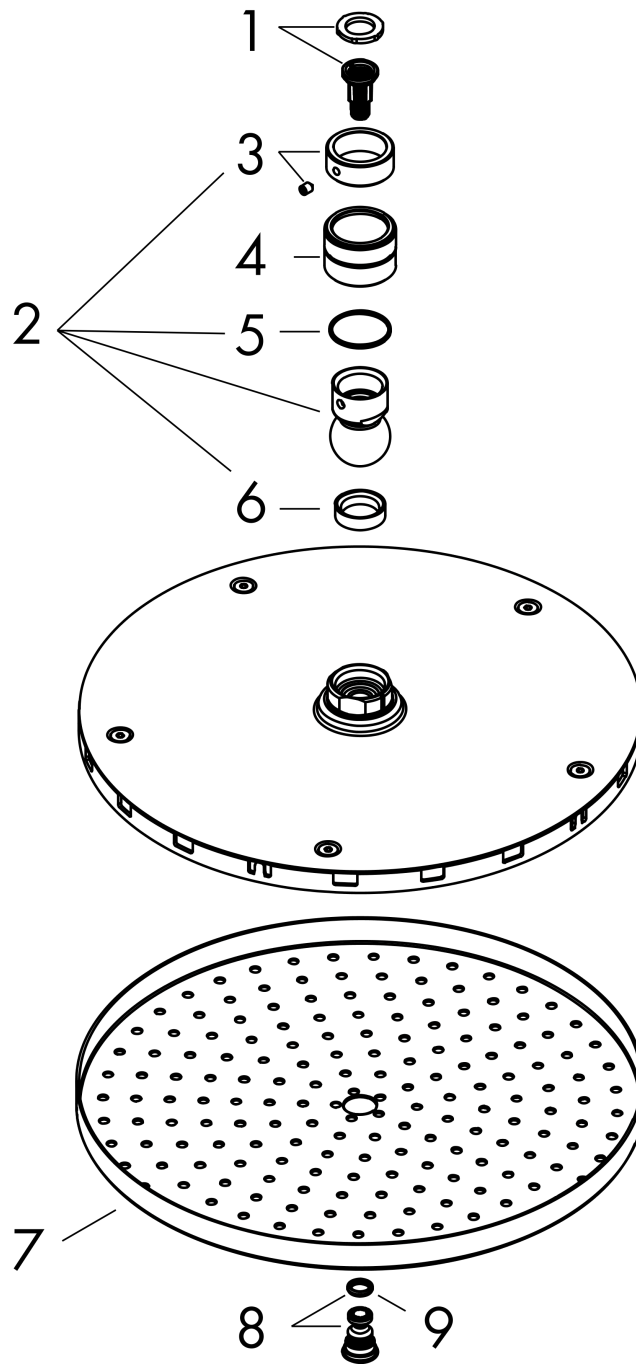

Raindance S
hoofddouche 240 1jet PowderRain
 Finish: **Mat zwart** Artikelnummer: **27623670**

Beschrijving

- diameter straalplaat 240 mm
- PowderRain
- doorstroomhoeveelheid PowderRain-straal bij 3 bar: 18,1 l/min
- functie van: 11,8 l/min
- maximale doorstroomhoeveelheid bij 3 bar: 18,1 l/min
- hoek hoofddouche verstelbaar
- afdekplaat van metaal
- straalplaat voor reiniging afneembaar
- Kiwa K6053_Showers EN1112

Artikeldetails

Vrijblijvende advies verkoopprijs excl. BTW	579,60 €
Vrijblijvende advies verkoopprijs incl. BTW	701,32 €

Technologie

Productfoto

Maattekening

Doorstroomdiagram

De verbruikswaarden werden in overeenstemming met de praktijk met de bijbehorende armaturen (thermostaat/mengkraan/inbouwventiel) gemeten.

Raindance S
 hoofdouche 240 1jet PowderRain
 Finish: Mat zwart Artikelnummer: 27623670

Explosietekening

Bouwjaar: >02/21

Raindance S
hoofddouche 240 1jet PowderRain
Finish: Mat zwart Artikelnummer: 27623670