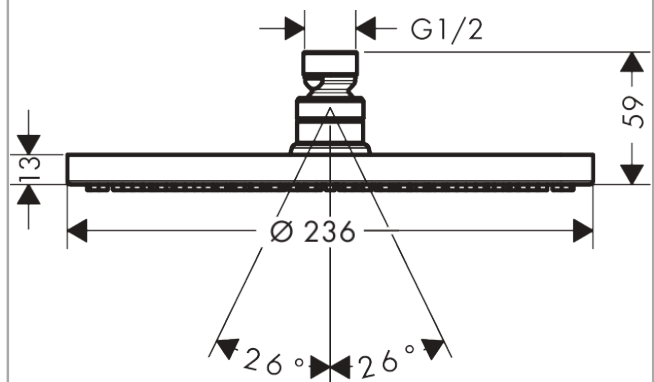

Maattekening