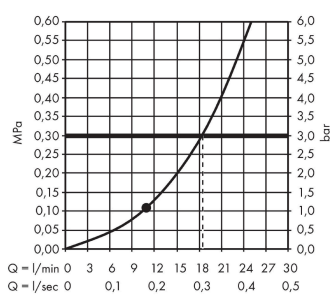

Raindance S
hoofddouche 240 1jet PowderRain
 Finish: **Mat zwart** Artikelnummer: **27623670**

Beschrijving

- diameter straalplaat 240 mm
- PowderRain
- doorstroomhoeveelheid PowderRain-straal bij 3 bar: 18,1 l/min
- functie van: 11,8 l/min
- maximale doorstroomhoeveelheid bij 3 bar: 18,1 l/min
- hoek hoofddouche verstelbaar
- afdekplaat van metaal
- straalplaat voor reiniging afneembaar
- Kiwa K6053_Showers EN1112

Artikeldetails

Vrijblijvende advies verkoopprijs excl. BTW	579,60 €
Vrijblijvende advies verkoopprijs incl. BTW	701,32 €

Technologie

Productfoto

Maattekening

Doorstroomdiagram

De verbruikswaarden werden in overeenstemming met de praktijk met de bijbehorende armaturen (thermostaat/mengkraan/inbouwventiel) gemeten.