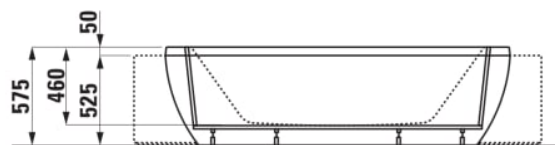

ILBAGNOALESSI

Baignoire, oval, semi-encastree, avec demi-tablier et ecoulement central, acrylique sanitaire

COULEUR ET FINITION

000 Blanc

OPTIONS

000 - Modèle standard

Capacité (L) : 230

Commodity Code/Import Code Number for Foreign Trad : 39221000

Diamètre du vidage (mm) : 52

Forme : Oval

Hauteur intérieure (mm) : 460

Longueur intérieure (mm) : 1200

Matériau : Acrylique

Poids net / kg : 41

Profondeur intérieure (mm) : 600

Structure de montage : Avec cadre et tablier

Type d'installation : Semi-encastré

Vidage : Non inclus

DESSINS TECHNIQUES

COMPATIBLE AVEC

Vidage de baignoire sans
système de remplissage

H295148...0001

Waste and overflow with
water inlet

H295149...0001