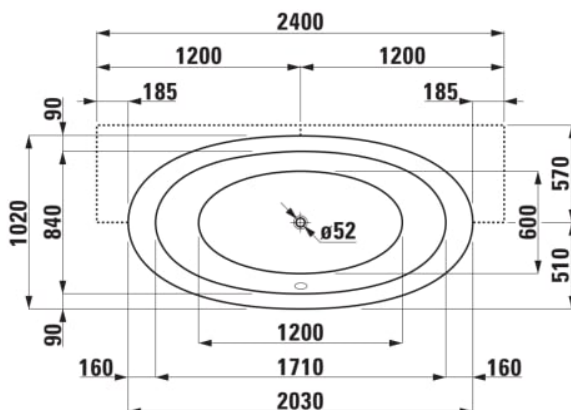

ILBAGNOALESSI

Baignoire, oval, semi-encastree, avec demi-tablier et ecoulement central, acrylique sanitaire

COULEUR ET FINITION

000 Blanc

OPTIONS

000 - Modèle standard

Capacité (L) : 230

Commodity Code/Import Code Number for Foreign Trad : 39221000

Diamètre du vidage (mm) : 52

Forme : Oval

Hauteur intérieure (mm) : 460

Longueur intérieure (mm) : 1200

Matériau : Acrylique

Poids net / kg : 41

Profondeur intérieure (mm) : 600

Structure de montage : Avec cadre et tablier

Type d'installation : Semi-encastré

Vidage : Non inclus

DESSINS TECHNIQUES

COMPATIBLE AVEC

Vidage de baignoire sans
système de remplissage

H295148...0001

Waste and overflow with
water inlet

H295149...0001