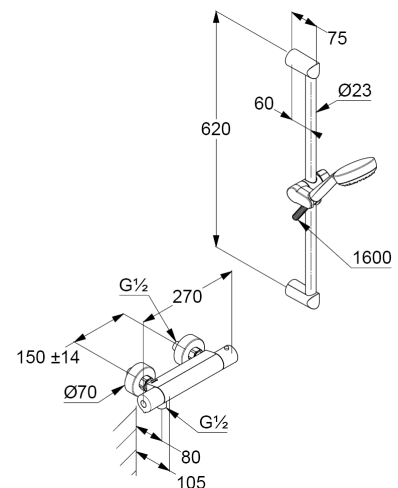

Anschlussgewinde G1/2

Siebichtung

Brauseschlauch

kunststoffummantelt

mit Metalleffekt

mit konischen Müttern

verdrehicher

G1/2 x G1/2 x 1600mm

Wandstange 600mm

höhenverstellbare Handbrausehalterung

mit Befestigungsmaterial

zur starren Wandmontage

Produktabbildung/ Product picture

Maßzeichnung/ Dimensional drawing

Durchfluss/ Flow rate