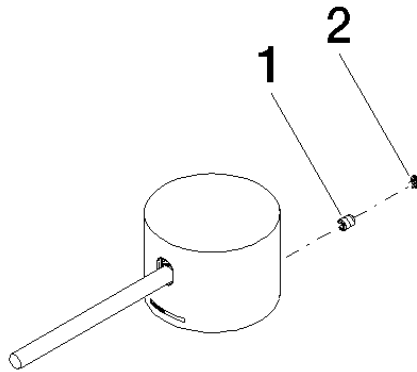

Griff für Waschtisch Stand Kinematik Hebel Ø 45 x 33 x115 mm - Dark Platinum  
gebürstet

---

90 20 66 020 00

Griff für Waschtisch Stand Kinematik Hebel Ø 45 x 33 x115 mm - Dark Platinum  
gebürstet

---

90 20 66 020 00

## Griff für Waschtisch Stand Kinematik Hebel Ø 45 x 33 x115 mm - Dark Platinum gebürstet

---

90 20 66 020 00

### Ersatzteilstückliste

Nr.	Artikelnummer	Benennung	Verbaumenge	Lieferzeit
	09 31 11 044 90	Befestigung Gewindestift mit Innensechskant mit Ringschneide M4 x 5 mm -	2	2