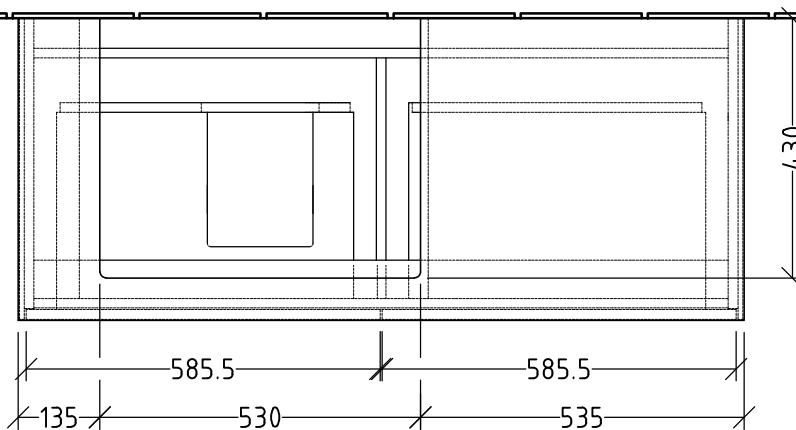

N L
 220 - 240 V

			A1
Collaro	4A33 6G	X	570
Finion	4168 6C/6L	X	600

Collaro
 C08200_C082B0

V02 / 15.02.2024

Villeroy & Boch
 1748