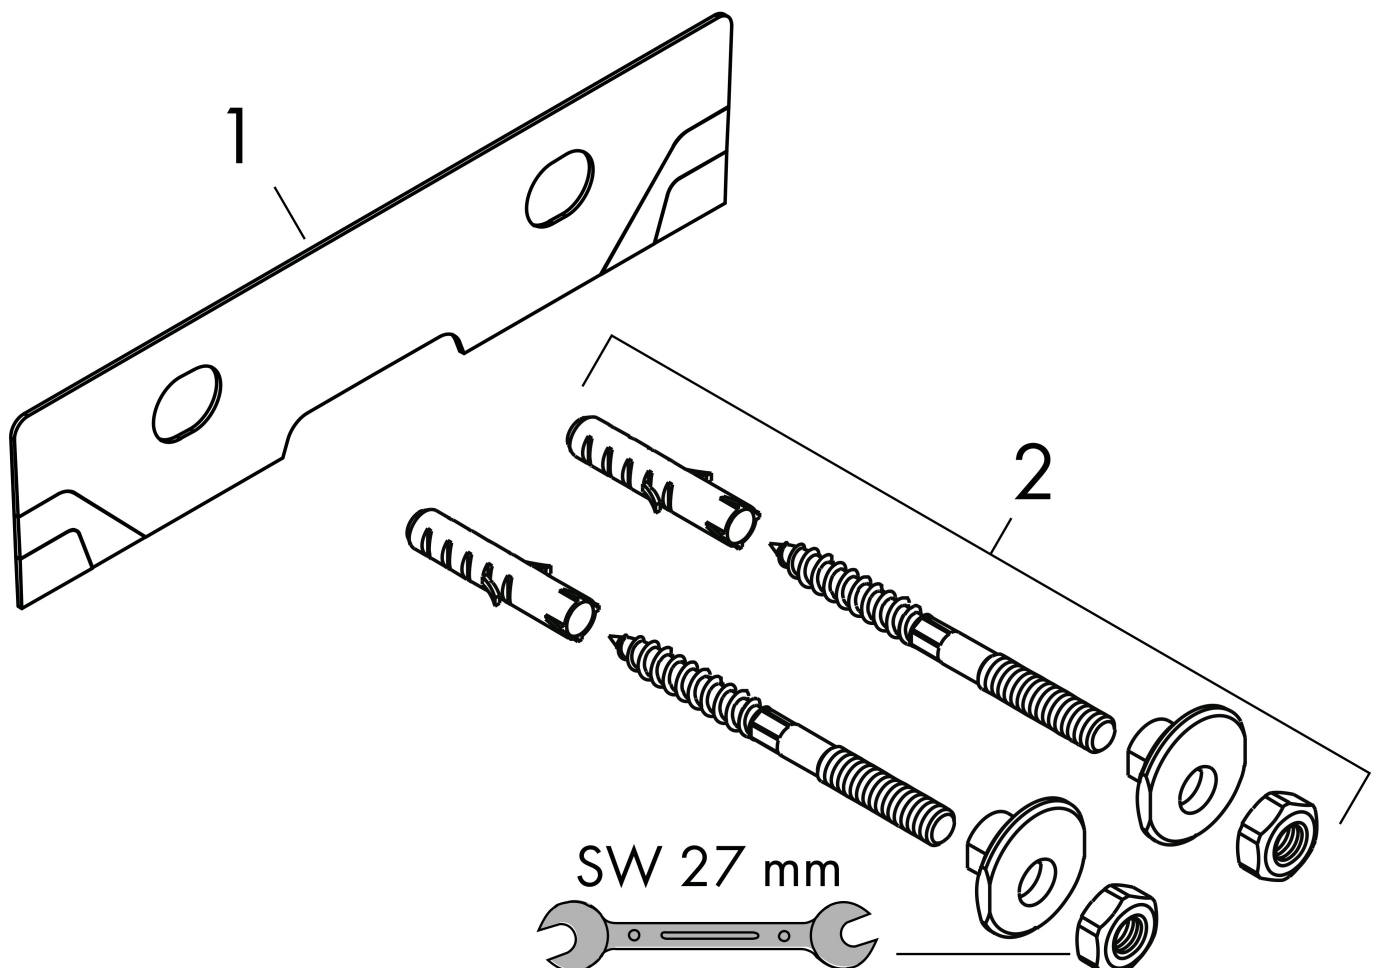

Merk	hansgrohe
Artikelnaam	Xanvia Q wastafel Compact 650/390 met kraangat met overloop, SmartClean
Art.nr.	61128450
Oppervlakte	wit
Netto prijs	234,48 EUR

Explosietekening voor bouwjaar: >04/24