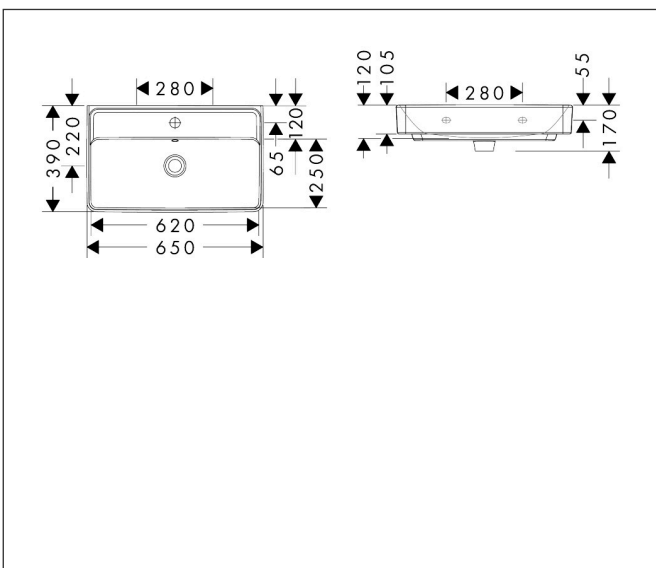

Merk	hansgrohe
Artikelnaam	<b>Xanua Q</b> wastafel Compact 650/390 met kraangat met overloop, SmartClean
Art.nr.	61128450
Oppervlakte	wit
Netto prijs	234,48 EUR

## Kenmerken

- materiaal: keramiek
- buitenste afmetingen wastafel: 650 x 390 x 105 mm (b x d x h)
- binnenhoogte wastafel: 120 mm
- SmartClean: vuilafstotende glazuurlaag
- glansgraad: glanzend
- Made to fit NoiseReduction: op maat gemaakte geluiddempende mat bijgesloten
- met één kraangat
- met overloop
- zonder afvoergarnituur
- montagewijze: wandmontage
- overloopklasse: CL25

## Maat tekeningen

## Technologie

Merk hansgrohe  
 Artikelnaam **Xanua Q** wastafel Compact 650/390 met kraangat met overloop, SmartClean  
 Art.nr. 61128450  
 Oppervlakte wit  
 Netto prijs 234,48 EUR