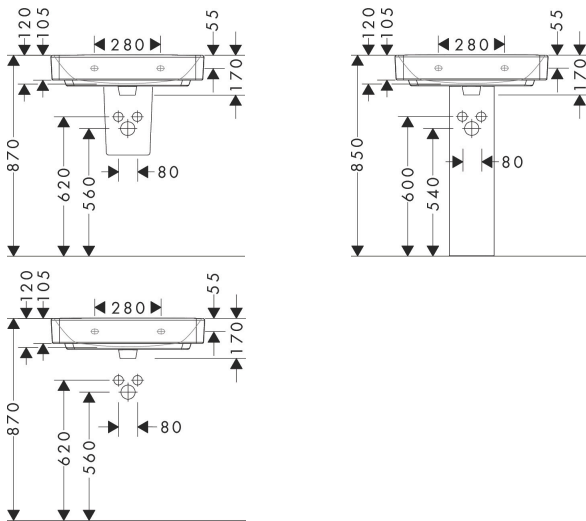

## Kenmerken

- materiaal: keramiek
- buitenste afmetingen wastafel: 650 x 390 x 105 mm (b x d x h)
- binnenhoogte wastafel: 120 mm
- SmartClean: vuilafstotende glazuurlaag
- glansgraad: glanzend
- Made to fit NoiseReduction: op maat gemaakte geluiddempende mat bijgesloten
- met één kraangat
- met overloop
- zonder afvoergarnituur
- montagewijze: wandmontage
- overloopklasse: CL25

## Maat tekeningen

## Technologie

Merk hansgrohe  
 Artikelnaam **Xanua Q** wastafel Compact 650/390 met kraangat met overloop, SmartClean  
 Art.nr. 61128450  
 Oppervlakte wit  
 Netto prijs 234,48 EUR

## Installatievoorbeelden

**i** Afmetingen kunnen variëren vanwege keramische toleranties die verband houden met het productieproces.

Merk	hansgrohe
Artikelnaam	<b>Xanvia Q</b> wastafel Compact 650/390 met kraangat met overloop, SmartClean
Art.nr.	61128450
Oppervlakte	wit
Netto prijs	234,48 EUR