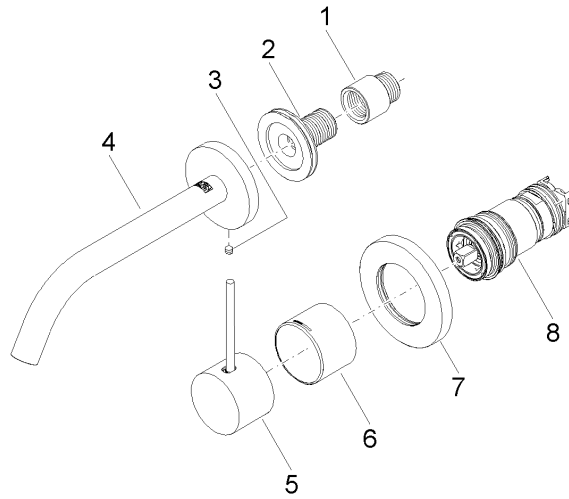

UP-Wand-Einhandatterie - 35 860 970 90
 • Min. Einbautiefe 80 mm
 • Max. Einbautiefe 95 mm

36 860 662
mm [inches]

Durchflussdiagramm

Wurfweitendiagramm

Codes & Standards

EN 817

META META SLIM Waschtisch-Wand-Einhandbatterie ohne Ablaufgarnitur -
Light Gold

META

36 860 662

Zertifikate

DVGW_DW-
6512DN0

36 860 662

Produktversion von 9/1/2021

META META SLIM Waschtisch-Wand-Einhandbatterie ohne Ablaufgarnitur -
Light Gold

META