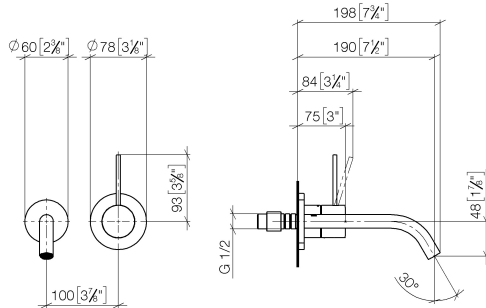

**META META SLIM Waschtisch-Wand-Einhandatterie ohne Ablaufgarnitur -
Light Gold**

META

36 860 662

- Ausladung 190 mm
- starrer Auslauf
- runder luftangereicherter Strahl
- Bohrungsdurchmesser Auslauf 37 mm
- Bohrungsdurchmesser Einhandatterie 57 mm
- Rosette für Auslauf Ø 55 mm
- Rosette für Mischer Ø 78 mm
- Durchfluss max. 5,7 l/min
- bleifrei
- Dieses Produkt leistet einen Beitrag zur Erfüllung der Vorgaben von nachhaltigen Gebäudezertifizierungen, z.B. LEED®, BREEAM®, DGNB

Benötigtes Zubehör

UP-Wand-Einhandatterie 35 816 970 90
Mischer rechts -
 • **ACHTUNG:** Nicht für UP-Montage geeignet. Anschluss über Eckventile, Befestigung über Verschraubung mit der Rückwand.

Benötigtes Zubehör

UP-Wand-Einhandatterie - 35 860 970 90
 • Min. Einbautiefe 80 mm
 • Max. Einbautiefe 95 mm

36 860 662
mm [inches]

Durchflussdiagramm

Wurfweitendiagramm

Codes & Standards

EN 817

META META SLIM Waschtisch-Wand-Einhandbatterie ohne Ablaufgarnitur -
Light Gold