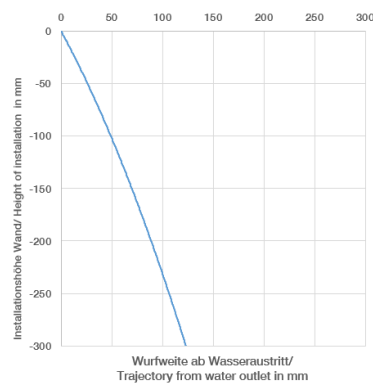

UP-Wand-Einhandatterie - 35 860 970 90
 • Min. Einbautiefe 80 mm
 • Max. Einbautiefe 95 mm

36 860 662
mm [inches]

Durchflussdiagramm

Wurfweitendiagramm

Codes & Standards

EN 817

META META SLIM Waschtisch-Wand-Einhandbatterie ohne Ablaufgarnitur -
Light Gold