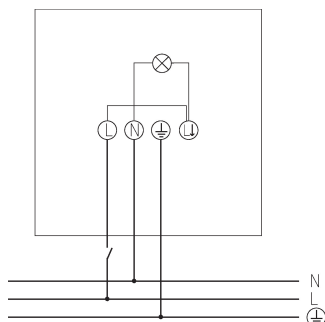

theLeda B20 dual WH

Artikelnr.: 1020672

theben

LED spot

LED-lamp zonder bewegingsmelder

Funcatiebeschrijving

- LED-straler 20 watt
- Schakelbare kleurtemperatuur (3000 of 4000 K)
- Flexibel uit te breiden door een optionele module met bewegingsmelder incl. schemerschakelaar
- Geschikt voor buiten
- Niet dimbaar
- Met diffuse afdekking ter voorkoming van verblinding
- Insectvriendelijk
- DarkSky-functie
- Roestvrije montagebeugel van roestvrij staal, aluminium koellichaam

Technische specificaties

theLeda B20 dual WH	
Bedrijfsspanning	230 V AC
Frequentie	50 Hz
Kleur	Wit (vergelijkbaar RAL 9016)
Soort montage	Wandmontage, Buiten
Vermogen LED (lichtstroom)	2850 lm
Kleurtemperatuur	3000/4000 K, switchable
Kleurweergave-index	> 80

theLeda B20 dual WH	
Levensduur	L80/B10/40.000 h
Montagehoogte	2 - 4 m
Omgevingstemperatuur	-20°C ... 40°C
Beschermingsklasse	I
Beschermingsgraad	IP 65

Aansluitschema's

Technische wijzigingen en drukfouten voorbehouden

22-1-2026
Pagina 1 van 2

theLeda B20 dual WH

Artikelnr.: 1020672

theben

Maattekeningen

Accessoires

theLeda B sensor WH

Artikelnr.: 9080041