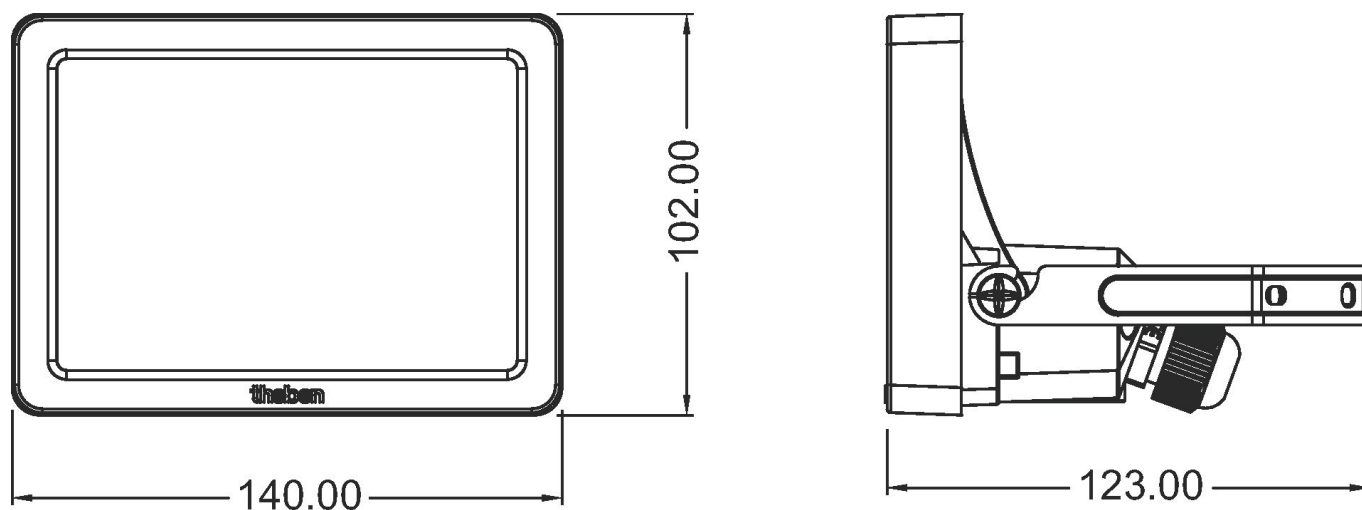

theLeda B20 dual WH	
Levensduur	L80/B10/40.000 h
Montagehoogte	2 - 4 m
Omgevingstemperatuur	-20°C ... 40°C
Beschermingsklasse	I
Beschermingsgraad	IP 65

Aansluitschema's

Technische wijzigingen en drukfouten voorbehouden

22-1-2026
Pagina 1 van 2

theLeda B20 dual WH

Artikelnr.: 1020672

theben

Maattekeningen

Accessoires

theLeda B sensor WH

Artikelnr.: 9080041