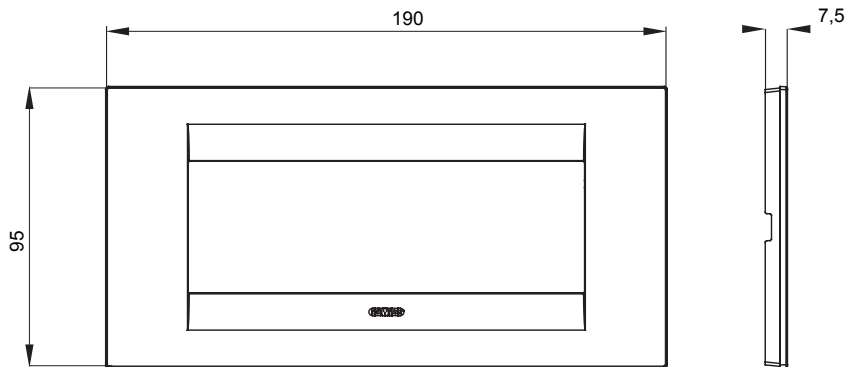

Serie van ChoruSmart huishoudelijke platen, gemaakt in een brede verscheidenheid aan vormen, kleuren, materialen en afwerkingen. Ze omvat vijf verschillende vormen (ONE, GEO, EGO, LUX, ICE en ICE Touch) voor rechthoekige dozen met een capaciteit tot 12 modules en drie verschillende vormen (ONE International, GEO International en LUX International) geschikt voor ronde/vierkante dozen, zowel enkelvoudig als gecombineerd in horizontale en verticale configuraties, met een capaciteit van 2 tot 2+2+2+2 modules. Alle platen van de ChoruSmart huishoudelijke serie gebruiken dezelfde steunen, zonder de behoefte aan aanvullende adapters. De serie omvat ook blanco platen, waterdichte IP55-platen en contourplaten.

Familie	GEO	Omschrijving	6 modules
Kleur	Satijn zwart	Materiaal	Technopolymeer
Afwerking	Dekkende afwerking	Voor ondersteuning codes	GW16806
Gloeidraadtest	650 °C	Thermodruk met kogel	70 °C
Standaard	EN 60669-1	Electrocod	0110

### DIMENSIONAL