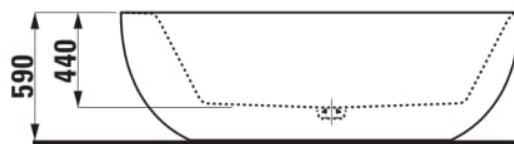

DESSINS TECHNIQUES