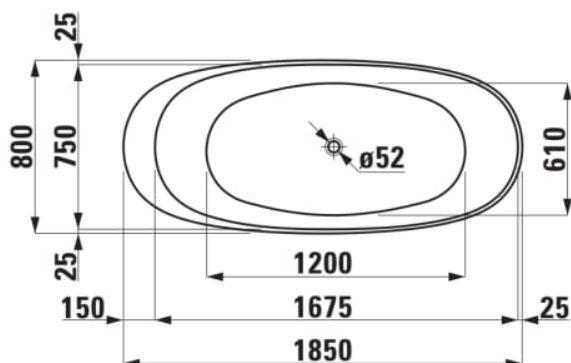

DESSINS TECHNIQUES