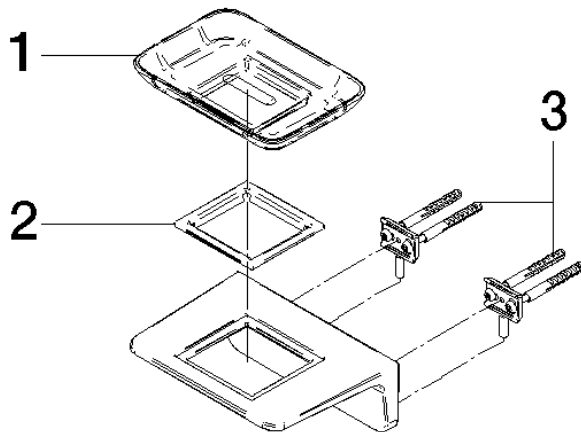

83 410 976 Produktversion ab 01.04.2024

- Stichmaß 90 mm
- Breite 140 mm
- Höhe: 67 mm
- Ausladung 103 mm
- Glas aus Kristallglas, matt

	Dark Chrome	83 410 976-19
	Chrom	83 410 976-00
	Platin gebürstet	83 410 976-06
	Light Gold gebürstet (PVD)	83 410 976-27
	Gold gebürstet (PVD)	83 410 976-37
	Chrom gebürstet	83 410 976-93
	Dark Platinum gebürstet	83 410 976-99

83 410 976 Produktversion ab 01.04.2024

mm [inches]

83 410 976 Produktversion ab 01.04.2024

Ersatzteile für die  
anderen  
Oberflächenvarianten  
finden Sie hier:  
Chrom

### Ersatzteilstückliste

Nr.	Artikelnummer	Benennung	Verbaumenge	Lieferzeit
3	90 30 30 242 00 90	Befestigungssatz -	2,00	2
1	90 90 01 096 00 90	Seifenschale , matt -	1,00	2
2	90 14 15 074 00 90	Einsatz rechteckig -	1,00	2