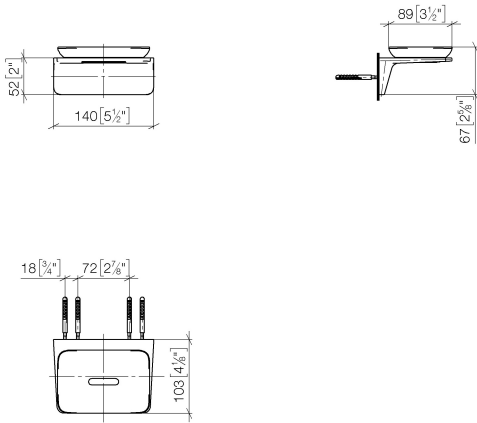

83 410 976 Produktversion ab 01.04.2024

- Stichmaß 90 mm
- Breite 140 mm
- Höhe: 67 mm
- Ausladung 103 mm
- Glas aus Kristallglas, matt

	Dark Chrome	83 410 976-19
	Chrom	83 410 976-00
	Platin gebürstet	83 410 976-06
	Light Gold gebürstet (PVD)	83 410 976-27
	Gold gebürstet (PVD)	83 410 976-37
	Chrom gebürstet	83 410 976-93
	Dark Platinum gebürstet	83 410 976-99

83 410 976 Produktversion ab 01.04.2024

mm [inches]

83 410 976 Produktversion ab 01.04.2024

Ersatzteile für die  
anderen  
Oberflächenvarianten  
finden Sie hier:  
Chrom

### Ersatzteilstückliste

Nr.	Artikelnummer	Benennung	Verbaumenge	Lieferzeit
3	90 30 30 242 00 90	Befestigungssatz -	2,00	2
1	90 90 01 096 00 90	Seifenschale , matt -	1,00	2
2	90 14 15 074 00 90	Einsatz rechteckig -	1,00	2