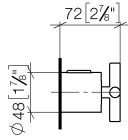

TARA Mengenreguliergriff - Schwarz matt

TARA

11 431 892

11 431 892

mm [inches]

11 431 892

Ersatzteile für die
anderen
Oberflächenvarianten
finden Sie hier:
Chrom

Ersatzteilstückliste