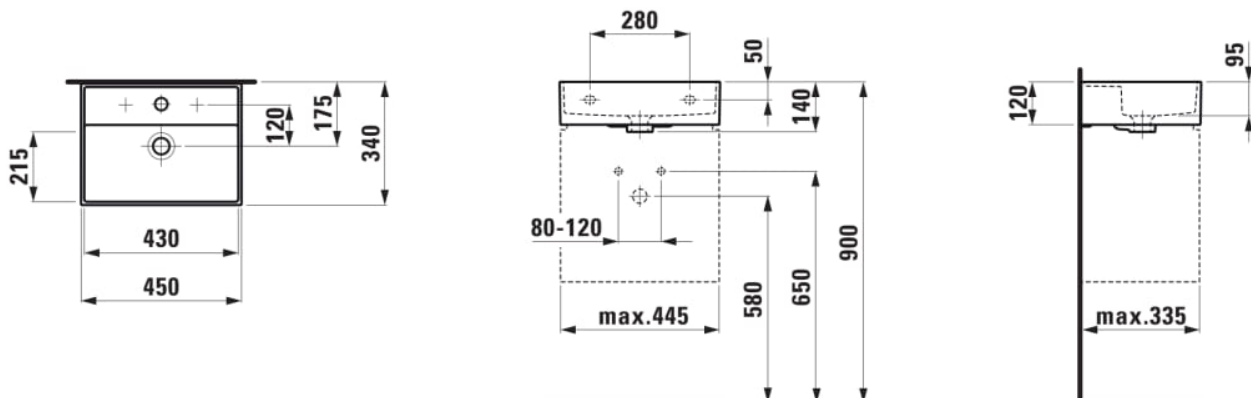

DESSINS TECHNIQUES