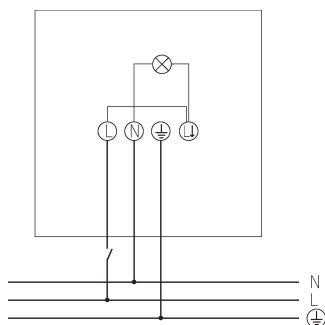

theLeda B10 dual BK

Artikelnr.: 1020671

theben

LED spot
LED-lamp zonder bewegingsmelder

Funcatiebeschrijving

- LED-straler 10 watt
- Schakelbare kleurtemperatuur (3000 of 4000 K)
- Flexibel uit te breiden door een optionele module met bewegingsmelder incl. schemerschakelaar
- Geschikt voor buiten
- Niet dimbaar
- Met diffuse afdekking ter voorkoming van verblinding
- Insectvriendelijk
- DarkSky-functie
- Roestvrije montagebeugel van roestvrij staal, aluminium koellichaam

Technische specificaties

theLeda B10 dual BK	
Bedrijfsspanning	230 V AC
Frequentie	50 Hz
Kleur	Zwart (vergelijkbaar RAL 9005)
Soort montage	Wandmontage, Buiten
Vermogen LED (lichtstroom)	1450 lm
Kleurtemperatuur	3000/4000 K, switchable
Kleurweergave-index	> 80

theLeda B10 dual BK	
Levensduur	L80/B10/40.000 h
Montagehoogte	2 - 4 m
Omgevingstemperatuur	-20°C ... 40°C
Beschermingsklasse	I
Beschermingsgraad	IP 65

Aansluitschema's

Technische wijzigingen en drukfouten voorbehouden