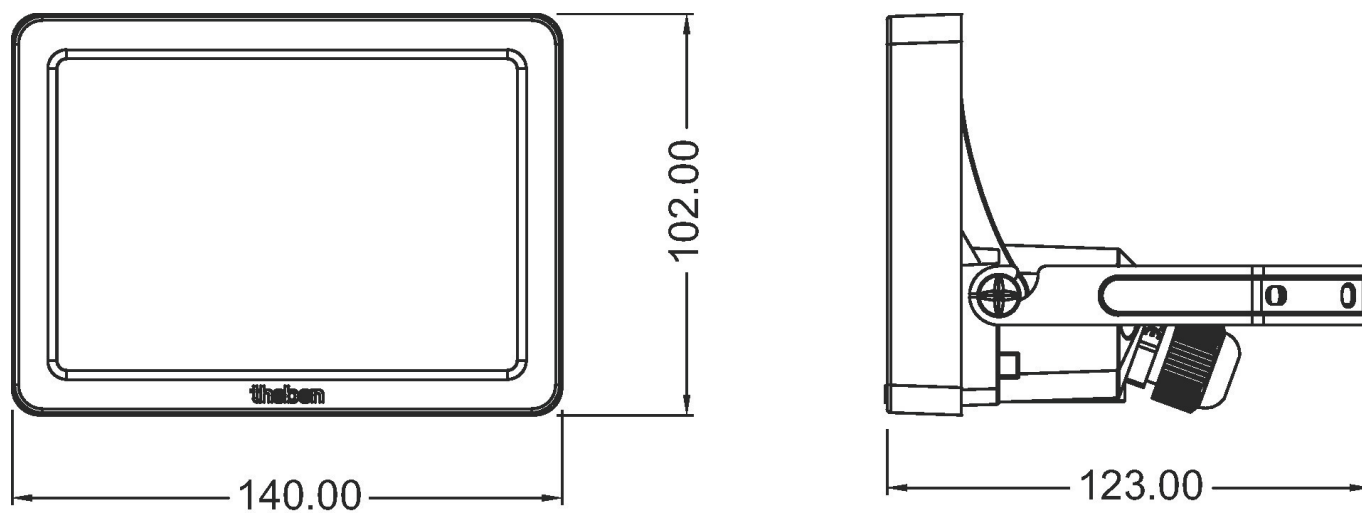

theLeda B10 dual BK

Artikelnr.: 1020671

theben

Maattekeningen

Accessoires

theLeda B sensor BK

Artikelnr.: 9080042