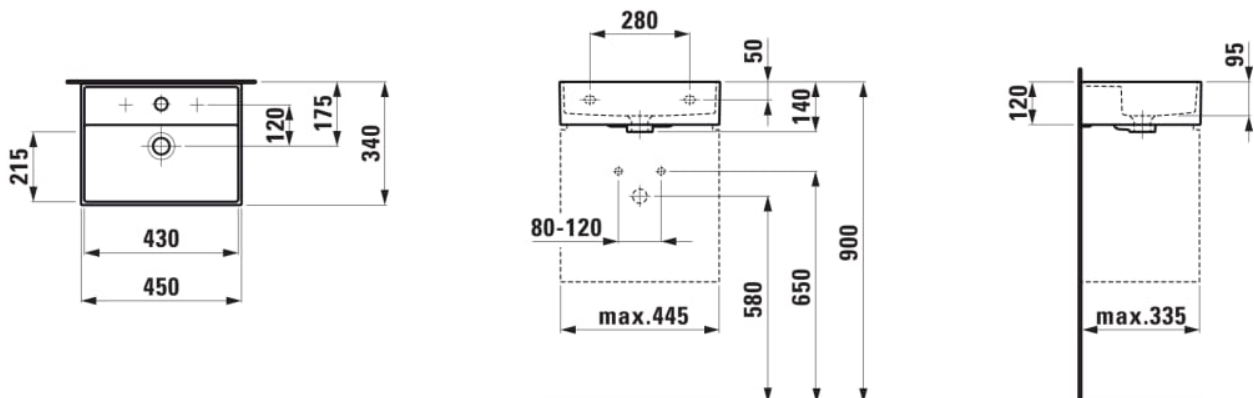

KARTELL LAUFEN

Lavabo compact 450x340mm, avec trou pour robinetterie et trop-plein

COULEUR ET FINITION

■ 759 Gris mat

OPTIONS

104 - avec 1 trou pour la robinetterie

Capacité de la cuve (L) : 0

Commodity Code/Import Code Number for Foreign Trad : 69109000

Forme : Rectangulaire

Forme interne : Rectangulaire

Largeur de la cuve (mm) : 215

Lave-mains

Longueur de la cuve (mm) : 430

Matériau : Porcelaine

Nombre de points de fixation : 2

Poids net / kg : 8,5

Position de la cuve : Centrale

Profondeur de la cuve (mm) : 95

Trou pour la robinetterie : 1 trou au centre

Type d'installation : Autoportant

DESSINS TECHNIQUES

COMPATIBLE AVEC

Meuble sous lavabo 450,
1 porte, charnières à
gauche, pour lavabo
Kartell • LAUFEN H815330