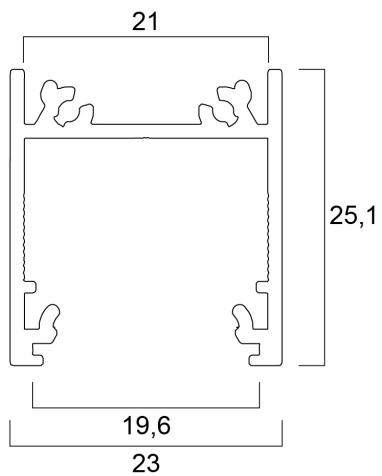

Profiel halfdiep opbouw 20 (23x25) 2m Set Zwart Wit

Artikelnummer 0021574

SYLVANIA

PRO

CE UK
CA

Profiel halfdiep opbouw 20 (23x25) 2m Set Zwart Wit bestaat uit 2m geanodiseerd zwart profiel, opalen diffuser, 2 eindkappen en 4 houders.

Technische gegevens

Afmetingen (mm)

Fotometrie

Profiel halfdiep opbouw 20 (23x25) 2m Set Zwart Wit

Artikelnummer 0021574

SYLVANIA

Algemene gegevens

Productnaam	Profiel halfdiep opbouw 20 (23x25) 2m Set Zwart Wit
Technologie	Non - Electrical Device
Type accessoire	Mounting, Decorative
Behuizing	Aluminium
Algemene toepassing	Horeca, Winkel
ETIM klasse	EC002557
E-nummer FI	4278446
Garantie	3 jaar

Verpakkingen

EAN code	5410288215747
Enkele lengte verpakking (cm)	200.5
Enkele breedte verpakking (cm)	1.9
Hoogte eenheidsverpakking (cm)	1.9
DUN14 (inner)	15410288215744
Eenheden per omdoos	30
Lengte omdoos (cm)	210.0
Breedte omdoos (cm)	17.0
Diepte omdoos (cm)	17.5

Fysieke gegevens

Kleur behuizing	Zwart
Afwerking diffusor	Opaal
Lengte (mm)	2000
Breedte (mm)	23
Hoogte (mm)	25.1
Gewicht (kg)	0.64